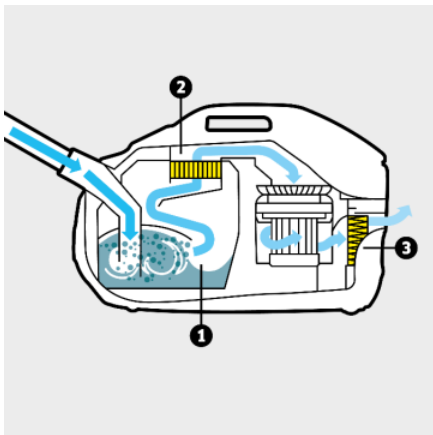

Αριθμός παραγγελίας

1.195-220.0

- Αποθήκευση αξεσουάρ πάνω στη συσκευή
- Κατάλληλη για άτομα που υποφέρουν από αλλεργίες.

Τεχνικά Στοιχεία

		4054278277493
Τύπος ηλεκτρικής σκούπας		Ηλεκτρική σκούπα με φίλτρο νερού
Ονομαστική ισχύς εισόδου	W	650
Φίλτρο νερού	l	2
Ακτίνα λειτουργίας	m	10,2
Τάση τροφοδοσίας	V / Hz	220 – 240 / 50 – 60
Βάρος χωρίς αξεσουάρ	kg	7,5
Βάρος συμπεριλαμβανόμενης συσκευασίας	kg	10,7
Διαστάσεις (L x W x H)	mm	535 x 289 x 345

Εξοπλισμός

Μήκος σωλήνα αναρρόφησης	m	2,1
Τηλεσκοπικός σωλήνας αναρρόφησης, υλικό		Χρωμιωμένο
Μεταβλητό ακροφύσιο στεγνού δαπέδου		■
Ακροφύσιο σχισμών		■
Ακροφύσιο ταπετσαρίας		■
Τύπος φίλτρου HEPA.		Φίλτρο HEPA 12 (EN 1822:1998)
Πρακτική θέση αποθήκευσης		■
Αποθήκευση αξεσουάρ πάνω στη συσκευή		■
Αντιαφριστικό "Foamstop"		■
Φίλτρο προστασίας κινητήρα		■

■ Περιλαμβάνεται στη συσκευασία

Σύστημα φίλτρου πολλών επιπέδων, το οποίο αποτελείται από καινοτόμο φίλτρο νερού, πλενώμενο ενδιάμεσο φίλτρο και φίλτρο HEPA 12 (EN 1822:1998)

- Φιλτράρει το 99.5% των ρύπων του αέρα και εξασφαλίζει καθαρή και ευχάριστη ατμόσφαιρα.
- Ιδιαίτερα κατάλληλη για άτομα που υποφέρουν από αλλεργίες

Αποσπώμενο φίλτρο νερού

- Εύκολο γέμισμα και καθαρισμός

Πρακτική θέση αποθήκευσης

- Γρήγορη και εύκολη στάθμευση του σωλήνα και του ακροφυσίου, κατά τη διάρκεια της εργασίας.
- Αποθήκευση που εξοικονομεί χώρο.