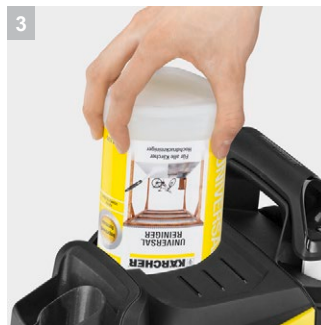

K 7 Premium Full Control Plus Home

Με καρόλι εύκαμπτου σωλήνα και Home Kit: το K 7 Premium Full Control Plus Home. Το πιστόλι ψεκασμού του πλυστικού μηχανήματος υψηλής πίεσης διαθέτει κουμπιά +/- και οθόνη LCD που σας διευκολύνουν να ρυθμίσετε τη βέλτιστη πίεση.

1 Full Control Plus Power Gun

- Με κουμπιά για την ρύθμιση της πίεσης και τον καθορισμό της ποσότητας του καθαριστικού.
- Η οθόνη LCD στο πιστόλι Full Control Plus Power Gun επιτρέπει στον χρήστη να ελέγχει εύκολα την εφαρμοζόμενη ρύθμιση.

2 Κάνη ψεκασμού πολλαπλής δέσμης 3 σε 1

- Εύκολη εναλλαγή flat, περιστρεφόμενης και λειτουργίας χημικού, περιστρέφοντας την κάνη.

3 Plug 'n' Clean

- Γρήγορη, απλή και εύκολη εφαρμογή χημικών με το πλυστικό μηχανήμα
- Τα απορρυπαντικά της Kärcher αυξάνουν την απόδοση και βοηθούν στην προστασία και την φροντίδα της επιφάνειας καθαρισμού