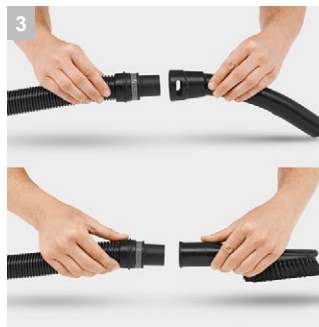

## Σκούπα πολλαπλών εφαρμογών WD 6 P Premium

Ισχυρή και ενεργειακά αποδοτική σκούπα πολλαπλών εφαρμογών WD6P Premium με ανοξείδωτο κάδο, υποδοχή πρίζας, τεχνολογία αφαίρεσης φίλτρου, καθαρισμό φίλτρου και ρύθμιση αναρροφητικής έντασης.

### 3 Αποσπώμενη λαβή

- Δυνατότητα προσαρμογής διαφορετικών εξαρτημάτων
- Για εύκολο σκούπισμα ακόμα και στα πιο στενά σημεία