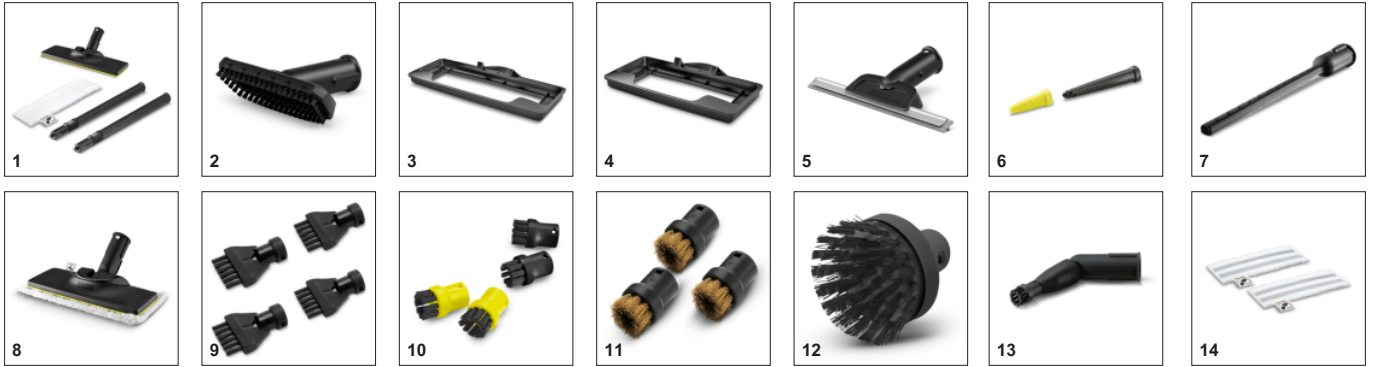

ΕΞΑΡΤΗΜΑΤΑ ΓΙΑ SC 1 EASYFIX (ΚΙΤΡΙΝΟ) 1.516-330.0

	Αριθμός παραγγελίας	Περιγραφή	
ΑΤΜΟΚΑΘΑΡΙΣΤΗΣ / ΑΤΜΟΚΑΘΑΡΙΣΤΗΣ ΜΕ ΑΝΑΡΡΟΦΗΣΗ / ΜΟΝΑΔΑ ΣΙΔΕΡΩΜΑΤΟΣ ΜΕ ΑΤΜΟ			
Ακροφύσια			
Σετ καθαρισμού δαπέδων EasyFix για το SC 1	1	2.863-268.0	Καθαριότητα χωρίς επαφή με ρύπους. Με το σετ καθαρισμού δαπέδου EasyFix για το SC 1 ο ατμοκαθαριστής χειρός μπορεί να μεταμορφωθεί γρήγορα σε παρκετέζα ατμού 2 σε 1. ■
Εξάρτημα χειρός	2	2.884-280.0	Για τον καθαρισμό σε ντουσιέρες, πλακάκια τοίχου και άλλα. Χρησιμοποιείται με ή χωρίς το απορροφητικό κάλυμμα. ■
Εξάρτημα χαλιού ατμοκαθαριστών SC	3	2.863-269.0	Το εξάρτημα χαλιού ατμοκαθαριστών είναι ιδανικό για το φρεσκάρισμα και την απολύμανση των χαλιών με ατμό. Εξασφαλίζει επίσης φρεσκάδα για τις ίνες των χαλιών, ενώ μπορεί να συνδεθεί και να αποσυνδεθεί εύκολα στο ακροφύσιο δαπέδου EasyFix. □
Εξάρτημα χαλιού mini carpet glider	4	2.863-298.0	Χάρη στη χρήση ατμού, φρεσκάρονται ακόμα και ανομοιομορφές ή δυσπρόσιτες επιφάνειες που είναι στρωμένες με χαλί. □
Ακροφύσιο καθαρισμού παραθύρων	5	2.863-025.0	Το εργαλείο καθαρισμού τζαμιών καθαρίζει σε βάθος τις γυάλινες επιφάνειες, τα τζάμια ή τους καθρέπτες με τη χρήση ατμοκαθαριστή. □
Σετ ακροφυσίου ισχύος	6	2.863-263.0	Το σετ ακροφυσίου ισχύος περιλαμβάνει ένα ακροφύσιο ισχύος και ένα εξάρτημα προέκτασης. Ιδανικό για ξεκούραστο καθαρισμό φιλικό προς το περιβάλλον σε δυσπρόσιτα σημεία, π.χ. γωνίες και εσοχές. □
Ακροφύσιο περποποίησης υφασμάτων SC	7	2.863-233.0	Το ακροφύσιο περποποίησης υφασμάτων φρεσκάρει και ισιώνει τα ρούχα και τα υφάσματα και απομακρύνει αποτελεσματικά τις δυσάρεστες οσμές. Με ενσωματωμένο σύστημα αφαίρεσης χνουδιών. □
Ακροφύσιο δαπέδου EasyFix mini	8	2.863-280.0	Το kit ακροφυσίου δαπέδου EasyFix mini είναι ιδιαίτερα κατάλληλο για χρήση σε μικρούς χώρους και δυσπρόσιτα σημεία. □
Σετ βουρτσών			
Σετ στρογγυλών βουρτσών	9	2.863-324.0	Εύκολος και αποτελεσματικός καθαρισμός αρμών, χωρίς καθόλου χημικά: Το πρακτικό σετ βούρτσας σχισμών αποτελείται από τέσσερα μαύρα σετ τριχών σχισμής και είναι τέλειο για τον καθαρισμό αρμών πλακιδίων. □
Σετ στρογγυλής βούρτσας	10	2.863-264.0	Πρακτικό σετ στρογγυλής βούρτσας με δύο μαύρες και δύο κίτρινες βούρτσες – ιδανικό για χρήση σε διάφορους χώρους. □
Σετ στρογγυλής βούρτσας με μεταλλικές τρίχες	11	2.863-061.0	Για την εύκολη απομάκρυνση επίμονης ακαθαρσίας, π.χ. δημιουργία κρούστας σε σχάρες φούρνου. Δεν είναι κατάλληλο για ευαίσθητες επιφάνειες, ξύλινες ή πλαστικές επιφάνειες. □
Μεγάλη στρογγυλή βούρτσα	12	2.863-022.0	Χρησιμοποιήστε τη μεγάλη στρογγυλή βούρτσα για να καθαρίσετε μεγάλες επιφάνειες σε λιγότερο χρόνο. □
Βούρτσα ατμού τούρμπο	13	2.863-159.0	Η βούρτσα ατμού τούρμπο της Kärcher αφαιρεί τις ακαθαρσίες χωρίς μεγάλη προσπάθεια και επιτρέπει τον καθαρισμό στο μισό χρόνο. □
Σετ πανάκια			
Σετ λειαντικά πανιά καθαρισμού δαπέδου EasyFix	14	2.863-309.0	Τα λειαντικά πανιά καθαρισμού δαπέδου EasyFix αφαιρούν ακόμα και τους πιο επίμονους λεκέδες από πέτρινα δάπεδα τα οποία είναι ανθεκτικά σε γρατσουνιές. □