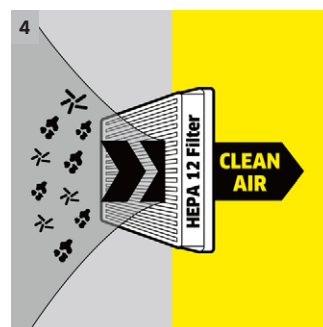

VC 2

Bardzo wygodny w użyciu odkurzacz o niewielkich wymiarach. Doskonale sprawdza się w codziennym czyszczeniu. Posiada trójwarstwowy system oczyszczania powietrza wylotowego.

1 Prosta wymiana worka

- Łatwy w opróżnieniu.
- Brak kontaktu z brudem.

2 Uchwyty na wyposażenie w obudowie

- Akcesoria mogą być wygodnie przechowywane w schowku na odkurzaczu.
- To oznacza, że ssawki są zawsze pod ręką.

3 Możliwość zdjęcia ssawki podłogowej

- Możliwość podłączenia innych akcesoriów.

4 Higieniczny filtr HEPA

- Dokładnie filtruje nawet najmniejsze cząstki brudu np. pyłki lub inne alergeny.
- Czyste powietrze wylotowe.

VC 2

- Łatwy do wyjęcia worek na śmieci
- Filtr HEPA (EN 1822:1998)
- Cicha praca

Dane techniczne

Numer katalogowy		1.198-105.0
Kod EAN		4054278206714
Moc znamionowa	W	700
Zasięg działania	m	7,5
Pojemność worka filtracyjnego	l	2,8
Poziom mocy akustycznej	dB (A)	76
Natężenie	V / Hz	220 - 240 / 50 - 60
Waga bez akcesoriów	kg	5,1
Wymiary (dł. x szer. x wys.)	mm	435 × 288 × 249