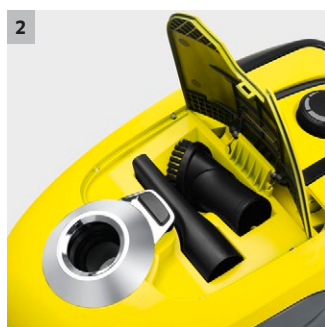

VC 2

Bardzo wygodny w użyciu odkurzacz o niewielkich wymiarach. Doskonale sprawdza się w codziennym czyszczeniu. Posiada trójwarstwowy system oczyszczania powietrza wylotowego.

1 Prosta wymiana worka

- Łatwy w opróżnieniu.
- Brak kontaktu z brudem.

2 Uchwyty na wyposażenie w obudowie

- Akcesoria mogą być wygodnie przechowywane w schowku na odkurzaczu.
- To oznacza, że ssawki są zawsze pod ręką.

3 Możliwość zdjęcia ssawki podłogowej

- Możliwość podłączenia innych akcesoriów.

4 Higieniczny filtr HEPA

- Dokładnie filtruje nawet najmniejsze cząstki brudu np. pyłki lub inne alergeny.
- Czyste powietrze wylotowe.

VC 2

- Łatwy do wyjęcia worek na śmieci
- Filtr HEPA (EN 1822:1998)
- Cicha praca

Wyposażenie standardowe

Wąż ssący	m	1,5 / z zagiętą rękojęcią
Teleskopowa rura ssąca		■
Przełączana ssawka podłogowa		■
Filtr HEPA 12 (EN1822:1998)		■
Automatyczne zwijanie przewodu		■
Praktyczna pozycja parking		■
Ssawka szczelinowa		■
Dysza podłogowa		■
Miękka ssawka szczotkowa		■
Akcesoria na rurze ssącej		■
■ Objęte dostawą.		