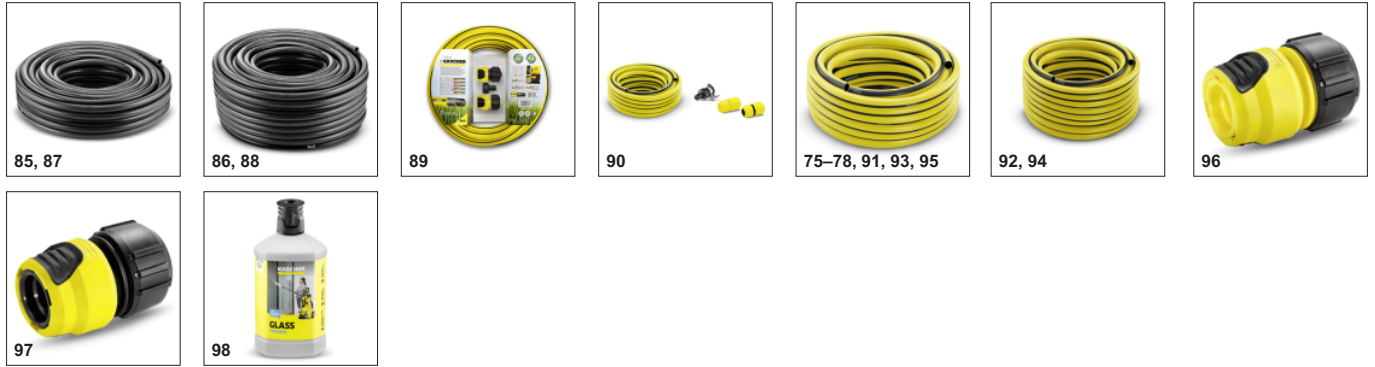

PHỤ KIỆN CHO K 5 1.180-633.0

		Mã đặt hàng		
ỐNG DÂY				
Ống dây PrimoFlex Premium 1/2" -20m	85	2.645-324.0	Cải tiến về ống từ Kärcher: ống làm vườn Performance Premium siêu linh hoạt và chống gấp khúc. Đường kính: 1/2". Chiều dài: 20 m. Với công nghệ chống xoắn cao cấp của Kärcher.	☐
Hose PrimoFlex Premium 1/2"-50m	86	2.645-325.0		☐
Hose PrimoFlex Premium 5/8"-25m	87	2.645-326.0		☐
Dây ống nước Performance Premium 5/8" – 50m	88	2.645-327.0	Dây ống nước Kärcher Performance Premium được cải tiến vô cùng linh hoạt và có khả năng chống xoắn tối đa. Đường kính: 5/8". Chiều dài: 50 m. Với công nghệ chống xoắn Kärcher Premium.	☐
Bộ kết nối cho máy phun rửa áp suất cao	89	2.645-156.0	Bộ dây cấp nước dùng cho máy phun rửa áp lực cao hoặc dùng để tưới vườn. Với ống 10 m PrimoFlex® (3/4"), chuỗi nối G3 / 4, 1 khớp nối đa năng và khớp nối đa năng với Aqua Stop.	☐
Bộ ống dây cấp nước 10m	90	2.645-258.0	Bộ dây cấp nước (cho máy phun rửa, hệ thống tưới vườn). Bao gồm ống nước PrimoFlex® 10 m (1/2"), khớp nối thông thường và khớp nối 1 chiều Aqua Stop và bộ khớp nối phổ thông dành cho các đầu vòi không có ren.	☐
Dây ống nước PrimoFlex® 1/2" – 20 m	91	2.645-138.0	Dây ống nước PrimoFlex® 1/2" cao cấp. Chiều dài 20m. Cực kỳ bền chắc. Chịu áp lực tốt đến 24 bar và không chứa chất phthalates gây hại cho sức khỏe.	☐
Dây ống nước PrimoFlex® 1/2" – 50 m	92	2.645-139.0	Ống dây Primo Flex® 1/2" – 50 m. Cực kỳ bền chắc. Chịu được nhiệt độ cao từ 0 đến +40 ° C. Chịu áp lực tốt đến 24 bar và không chứa chất phthalates gây hại cho sức khỏe.	☐
Dây ống nước PrimoFlex® 5/8" – 25 m	93	2.645-140.0	Ống dây Primo Flex® hose 5/8" – 25 m. Bền bỉ và không độc hại. Chịu được áp lực lên đến 24 bar, nhiệt độ từ -20 đến 65 °C.	☐
Dây ống nước PrimoFlex® 5/8" – 50 m	94	2.645-141.0	Dây ống nước PrimoFlex® 5/8" cao cấp. Chiều dài 50m. Cực kỳ bền chắc. Chịu được nhiệt độ cao từ 0 đến +40 ° C. Chịu áp lực tốt đến 24 bar và không chứa chất phthalates gây hại cho sức khỏe.	☐
Dây ống nước PrimoFlex® 3/4" – 25 m	95	2.645-142.0	Ống dây Primo Flex® 3/4" – 25 m. Cực kỳ bền chắc. Chịu được nhiệt độ cao từ 0 đến +40 ° C. Chịu áp lực tốt đến 24 bar và không chứa chất phthalates gây hại cho sức khỏe.	☐
HỆ THỐNG KHỚP NỐI				
Khớp nối Universal Plus	96	2.645-193.0	Khớp nối ống đa năng cùng với tay cầm lõm bằng nhựa mềm để cầm nắm thoải mái. Tương thích với tất cả các hệ thống hook-and-loop	☐
Khớp nối ống nước van 1 chiều	97	2.645-194.0	Khớp nối ống nước van 1 chiều, tương thích với hầu hết các loại ống nước dùng trong gia đình.	☐
XUNG QUANH NHÀ				
Glas Finisher EN				
Chất tẩy rửa kính 3 trong 1 RM 627, 1l	98	6.295-474.0	Chất tẩy rửa kính 3 trong 1 RM 627 đảm bảo làm sạch sâu, không để lại vết. Thích hợp cho các bề mặt kính lớn, khó tiếp cận. Không hiệu quả trên bề mặt kính phủ.	☐

☐ Phụ kiện đang có hàng   ☐ Chất tẩy rửa