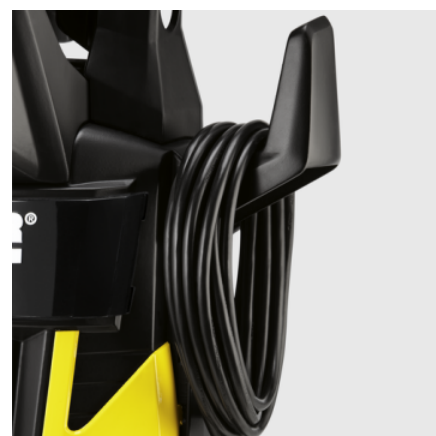

## Xếp gọn gàng trên móc.

- Móc cáp rộng cho phép xếp gọn dây cáp trực tiếp trên thiết bị.