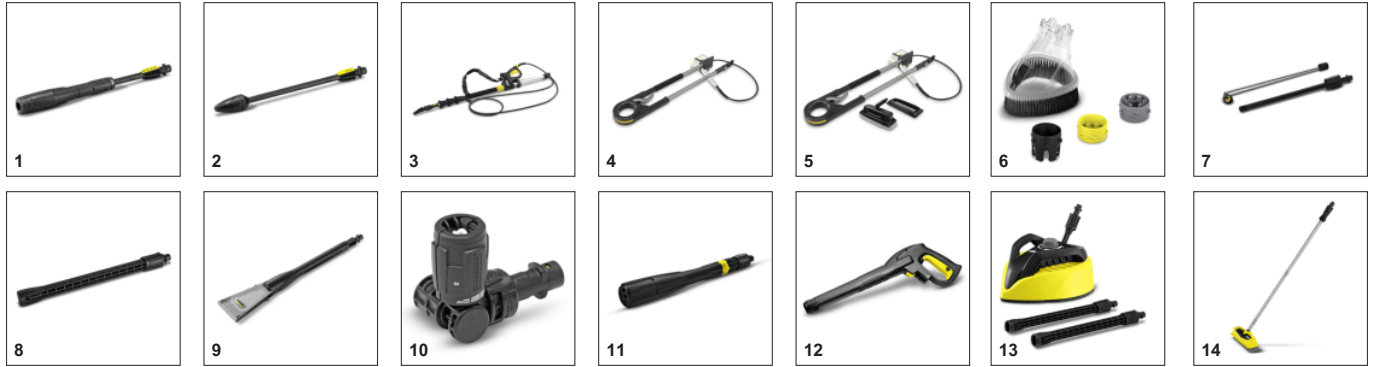

PHỤ KIỆN CHO K 5 1.180-633.0

		Mã đặt hàng		
THẦN PHUN				
Đầu phun tùy chỉnh VP 145 cho K 4 – K 5	1	2.642-725.0	Phù hợp cho dòng máy từ K 4 – K 5. Có thể điều chỉnh nhiều chế độ phun từ áp lực thấp đến cao và phun chất tẩy rửa.	☒
Đầu phun xoay DB 145 cho K 4 – K 5	2	2.642-728.0	Đầu phun xoay DB 145 giúp loại bỏ các bụi bẩn cứng đầu nhất. Phù hợp cho cả dòng máy Phun rửa K 4 – K 5.	☒
Ống phun kéo dài	3	2.642-347.0	Ống phun dạng ống lồng (1,20 m – 4 m) để dễ dàng làm sạch các khu vực khó tiếp cận. Với dây đeo vai, khớp nối và súng kích hoạt tích hợp, có thể điều chỉnh công thái học. Trọng lượng: khoảng 2 kg	☐
Ống phun tia thu phóng có khớp nối TLA 4	4	2.644-190.0	Làm sạch đơn giản ở (hầu hết) mọi điểm: Ống phun dạng ống lồng để dễ dàng tiếp cận các khu vực khó tiếp cận như bàn lề có thể điều chỉnh 180 °.	☐
Bộ dụng cụ vệ sinh kính và mặt tiền	5	2.644-249.0	Bộ sản phẩm bao gồm ống phun thu phóng TLA 4 và phụ kiện lau kính và mặt tiền. Để dễ dàng vệ sinh những khu vực khó tiếp cận như mặt tiền ngôi nhà, nhà kính.	☐
Bộ phận bảo vệ chống văng nước	6	2.642-706.0	Bộ phận bảo vệ chống văng nước trong suốt cho máy phun rửa áp lực cao Kärcher từ K 2 đến K 7. Bảo vệ người dùng và khu vực xung quanh khỏi nước văng. Lý tưởng để làm sạch các góc và cạnh.	☐
Ống phun góc	7	2.638-817.0	Ống phun góc cực dài (khoảng 1 m) để dễ dàng làm sạch các khu vực khó tiếp cận, ví dụ: mái xối mái hoặc gầm xe.	☐
Thanh nối dài ống phun	8	2.643-240.0	Mở rộng ống phun thêm 0,4 m. Để làm sạch hiệu quả các khu vực khó tiếp cận. Thích hợp cho tất cả các phụ kiện của Kärcher.	☐
Đầu phun eco!Booster 145	9	2.645-384.0	Lý tưởng cho các bề mặt nhạy cảm – Đầu phun eco!Booster mang lại hiệu suất làm sạch cao hơn 50% so với tia phun phẳng tiêu chuẩn của Kärcher, giúp tiết kiệm nước, năng lượng và thời gian.	☐
Đầu phun ngấn 360° VP 180 S dành cho K 2 – K 7	10	2.643-254.0	Đầu phun ngấn với khả năng điều chỉnh áp lực không giới hạn và điều chỉnh khớp xoay 360°, lý tưởng để làm sạch ở các vị trí khó tiếp cận.	☐
Đầu phun Multi Power MP 145 cho K 3 – K 5	11	2.643-239.0	Đầu phun đa năng với 5 loại tia phun: Tia phun chất tẩy rửa, tia phun quạt HP, tia phun quay, tia phun bút chì và tia phun quạt giảm áp rộng. Có thể chọn tia phù hợp bằng cách vặn đầu phun.	☐
SÚNG PHUN				
Súng phun kết nối nhanh G 180 Q	12	2.642-889.0	Súng phun kết nối nhanh G 180 Q dài hơn 13 cm, thuận tiện hơn khi sử dụng và tiện dụng hơn khi làm sạch bằng máy phun rửa áp lực cao Kärcher.	☒
THIẾT BỊ LÀM SẠCH BỀ MẶT				
Thiết bị chà sàn T 450 T-Racer	13	2.643-214.0	Làm sạch các bề mặt lớn mà không văng: Bàn chà T-Racer T 450. Với phun năng lượng bổ sung các góc và cạnh để làm sạch, lưới bảo vệ cho bề mặt sỏi, điều chỉnh áp suất làm sạch.	☐
Thiết bị chà sàn PS 40	14	2.643-245.0	Thiết bị chà sàn PS 40 với 3 vòi phun cao áp tích hợp. Loại bỏ bụi bẩn cứng đầu trên các bề mặt khác nhau một cách mạnh mẽ, đáng tin cậy và tiết kiệm thời gian. Lý tưởng cho cầu thang và các cạnh. Bao gồm lưới gạt tích hợp để loại bỏ nước bẩn.	☐

■ Có bao gồm khi giao hàng   ☐ Phụ kiện đang có hàng   ☐ Chất tẩy rửa