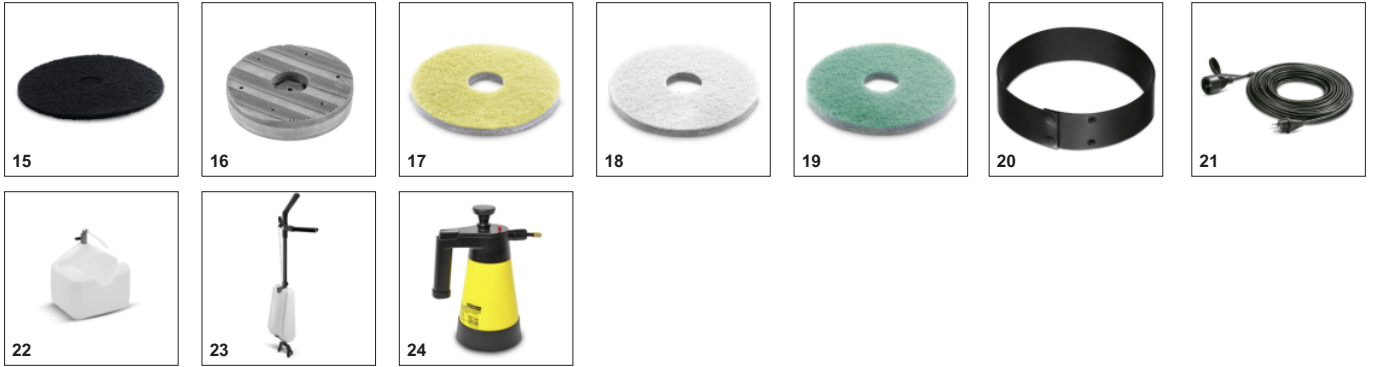

PHỤ KIỆN CHO BD 17/5 C 1.737-105.0

		Mã đặt hàng		
ĐỆM ĐĨA/ BẢNG DẪN ĐỘNG ĐỆM				
Đệm				
Pad, Cứng, Đen, 170 mm	15	6.994-121.0	Đen, 170 mm.	☐
Bảng dẫn động đệm				
Bảng ổ đĩa pad, 170 mm	16	6.994-119.0	Bảng ổ đĩa ổ đĩa pad để dàng lắp đặt cho máy lau cầu thang BD 17/5. Để làm sạch với miếng pad có đường kính 170 mm.	☐
Pad kim cương				
Miếng kim cương, trung bình, Vàng, 152 mm	17	6.371-242.0	Để làm sạch / phục hồi thô. Loại bỏ các vết xước nhỏ để có bề mặt đồng nhất và sáng bóng hơn. Để chuẩn bị bề mặt trước khi sử dụng miếng kim cương xanh. Cũng thích hợp như một tấm kết tinh để kết tinh có độ bóng cao.	☐
Miếng kim cương, Thô, Trắng, 152 mm	18	6.371-243.0	Để làm sạch / phục hồi thô. Loại bỏ các vết xước nhỏ, cho bề mặt sạch, bóng mịn. Để chuẩn bị bề mặt trước khi sử dụng miếng pad màu vàng. Cũng thích hợp như một tấm kết tinh cho quá trình kết tinh cơ bản.	☐
Miếng kim cương, Mềm, Xanh lá, 152 mm	19	6.371-241.0	Để dễ dàng đánh bóng sàn nhiều lớp, đá mài và bề mặt đá tự nhiên. Để vệ sinh bảo dưỡng sau khi sử dụng miếng lót màu trắng và vàng.	☐
PHỤ KIỆN KHÁC CHO BR/ BD				
Khác				
Bảo vệ Splash	20	6.994-129.0	Ngăn chất tẩy rửa văng ra ở tốc độ tối đa. Đối với bàn chải có đường kính 170 hoặc 200 mm.	☐
Cáp kéo dài	21	6.647-022.0	Cáp kéo dài, 20 m, 3x1,5 mm². Với phích cắm chân tiếp đất chống văng nước, giảm căng thẳng và chống gấp khúc.	☐
Thùng nước ngọt, 3,5 l	22	6.994-130.0	Đẩy lên: để làm sạch cơ bản và bảo trì.	☐
Bể chứa nước ngọt, 5 l, có thanh điều hướng	23	6.994-131.0	Để thoải mái làm việc, có cả bồn nước ngọt.	☐
ĐƠN VỊ PHỤ				
Bình bơm xịt	24	6.394-409.0	Bình xịt dạng bơm 1 lít – bao gồm bơm và bình tích áp – dễ dàng, phun đều để làm sạch hoặc kết tinh.	☐

☒ Có bao gồm khi giao hàng
☐ Phụ kiện đang có hàng