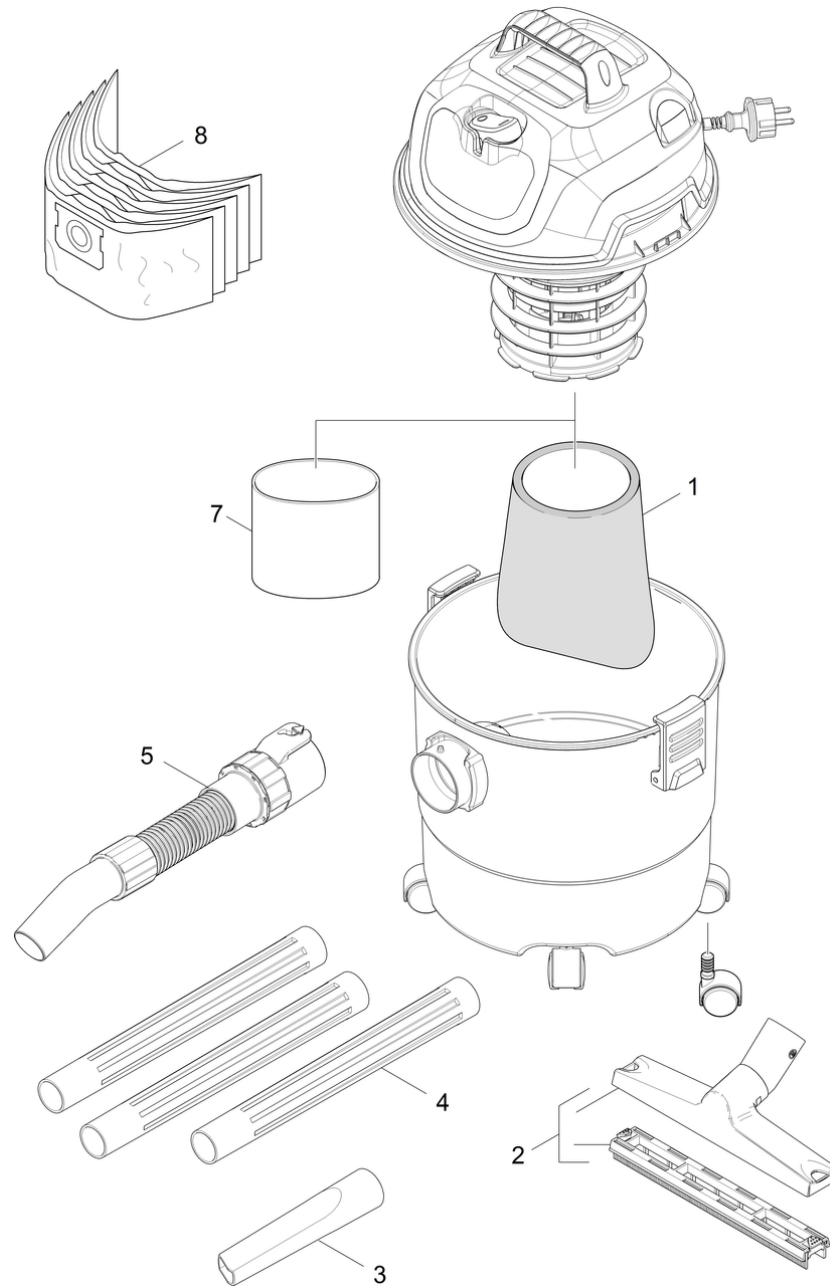

# Lista breve de piezas de repuesto (1.098-300.3)

Home and Garden \ Aspiradora \ Aspirador en húmedo/seco \ WD 1 \*KAP \ Lista breve de piezas de repuesto

## Lista breve de piezas de repuesto (1.098-300.3)

Home and Garden \ Aspiradora \ Aspirador en húmedo/seco \ WD 1 \*KAP \ Lista breve de piezas de repuesto

**KÄRCHER**

POS	N.º de artículo	Descripción	Cantidad	Unidad
1	2.863-015.0	Filtro azul embalado MV 1/ WD 1	1.000	ST
2	6.959-000.0	Boquilla suelos y inserto de mezclas	1.000	ST
3	6.959-499.0	Boquilla para juntas	1.000	ST
4	6.959-082.0	Tubo de aspiración	3.000	ST
5	6.959-006.0	Manguera de aspiración completo	1.000	ST
6	2.863-013.0	Filtro de cartuchos embalado MV 1/ WD 1	1.000	ST
7	2.863-016.0	Filtro embalado MV 1/ WD 1	1.000	ST
8	2.863-014.0	Bolsa filtrante de papel set embalado MV	1.000	ST