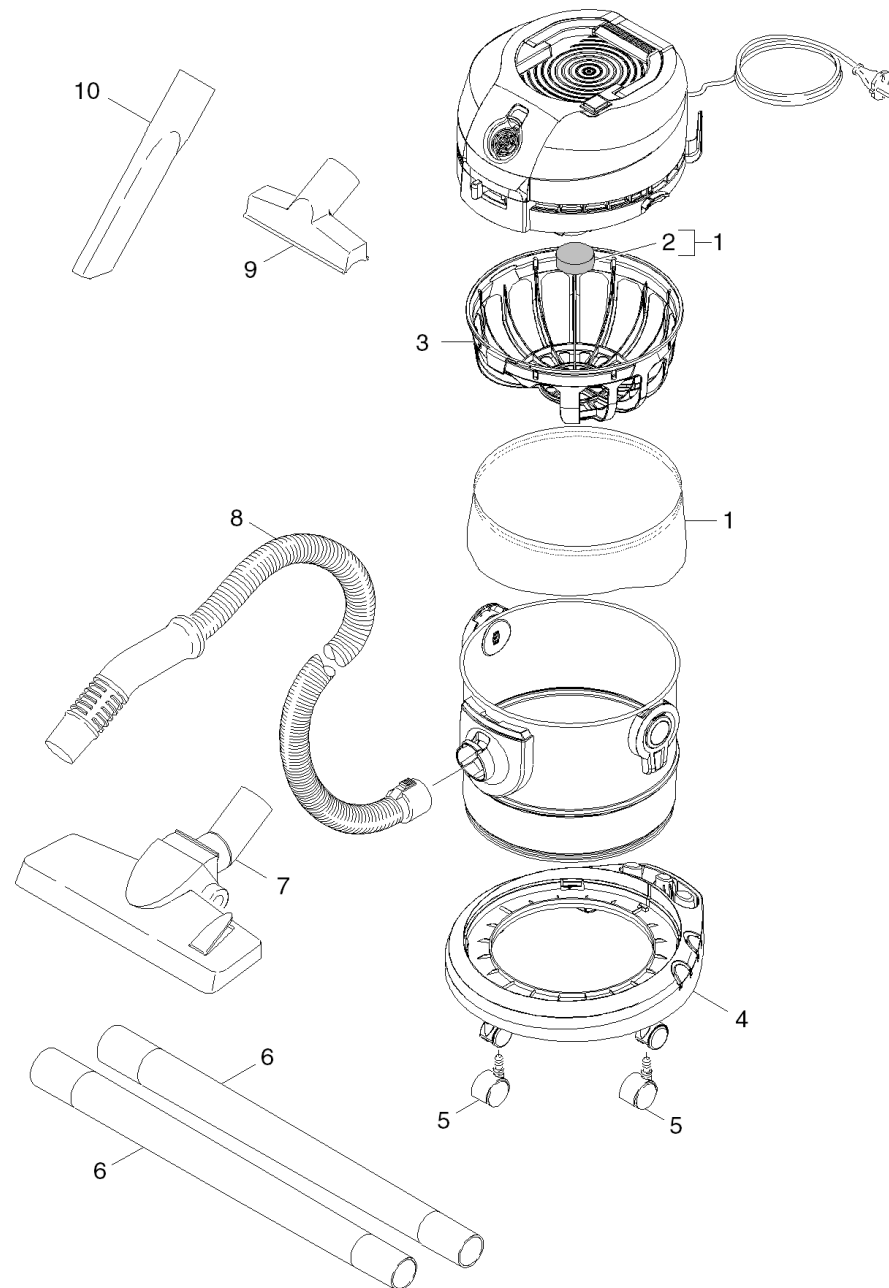

Lista breve de piezas de repuesto (1.723-961.3)

Home and Garden \ Aspiradora \ Aspirador en seco \ VC 1800 *SA \ Lista breve de piezas de repuesto

Lista breve de piezas de repuesto (1.723-961.3)

Home and Garden \ Aspiradora \ Aspirador en seco \ VC 1800 *SA \ Lista breve de piezas de repuesto

KÄRCHER

POS	N.º de artículo	Descripción	Cantidad	Unidad
1	6.904-417.0	Filtro textil Set 1ST	1.000	ST
2	9.048-119.0	DISC filtro	1.000	ST
3	9.037-945.0	Cesto filtro	1.000	ST
4	9.036-977.0	Chasis	1.000	ST
5	6.435-353.0	Rodillo de dirección D 42	5.000	ST
6	2.863-148.0	Tubo de aspi. (0,5 m) Ø 35	2.000	ST
7	6.906-955.0	Boquilla barredora de suelos RD264 DN35,	1.000	ST
8	9.012-004.0	Manguera de aspiración Ø 35 mm	1.000	ST
9	6.905-998.0	Boquilla para acolchados NW35	1.000	ST
10	6.900-385.0	Boquilla para ranuras DN 35 210 mm	1.000	ST