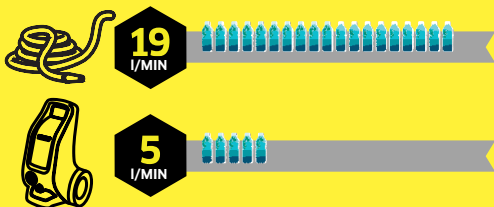

É HORA DE REDUZIR O CONSUMO DE ÁGUA

ECONOMIZA ATÉ

80%
DE ÁGUA

ECONOMIZE TAMBÉM NA ENERGIA

CONSUMO TOTAL DE UMA RESIDÊNCIA/MÊS
Uso diário

Linha Prática

CONSUMO TOTAL DE UMA RESIDÊNCIA/MÊS
Uso semanal

Linhas Versátil e Especialista