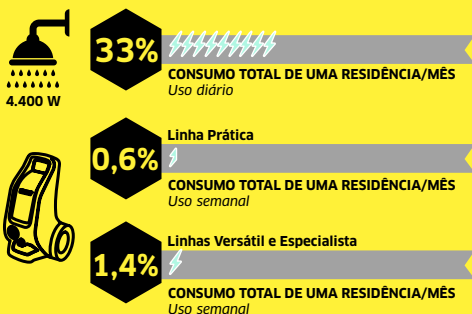

É HORA DE REDUZIR O CONSUMO DE ÁGUA

ECONOMIZA ATÉ

80%
DE ÁGUA

ECONOMIZE TAMBÉM NA ENERGIA

CONSUMO TOTAL DE UMA RESIDÊNCIA/MÊS
Uso diário

Linha Prática

CONSUMO TOTAL DE UMA RESIDÊNCIA/MÊS
Uso semanal

Linhas Versátil e Especialista