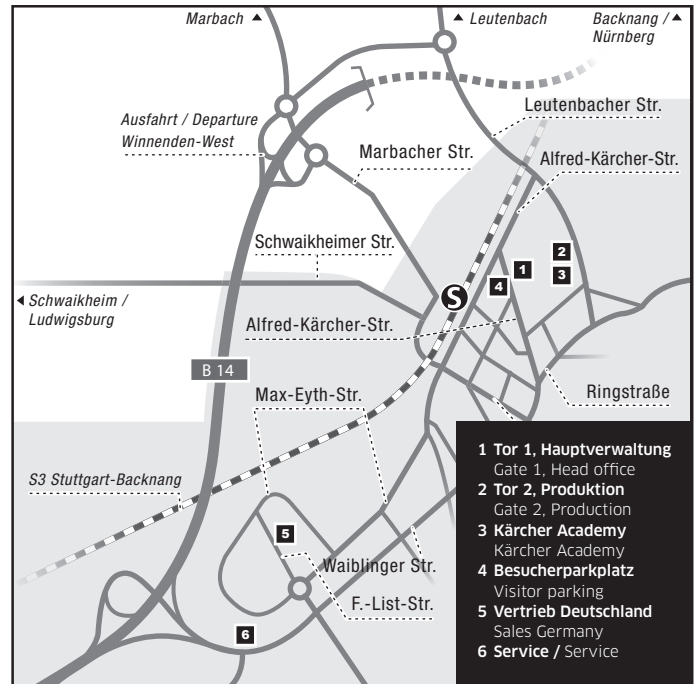

SO FINDEN SIE ZU KÄRCHER. HOW TO FIND US.

Autobahnanschlüsse
Motorway connections

Kärcher Gelände in Winnenden
Kärcher location in Winnenden

WINNENDEN

Hauptverwaltung Head Office

Alfred Kärcher GmbH & Co.KG
Alfred-Kärcher-Straße 28-40
71364 Winnenden
Deutschland / Germany
Tel. +49 (0) 71 95 14 0
Fax +49 (0) 71 95 14 22 12

Vertrieb Deutschland Sales Division Germany

Alfred Kärcher Vertriebs-GmbH
Friedrich-List-Str. 4
71364 Winnenden
Deutschland / Germany
Tel. +49 (0) 71 95 903 0
Fax +49 (0) 71 95 903 28 05
info@vertrieb.kaercher.com

Service

Alfred Kärcher Vertriebs-GmbH
Max-Eyth-Straße 35
71364 Winnenden
Deutschland / Germany
Tel. +49 (0) 71 95 903 0
Fax +49 (0) 71 95 903 28 05