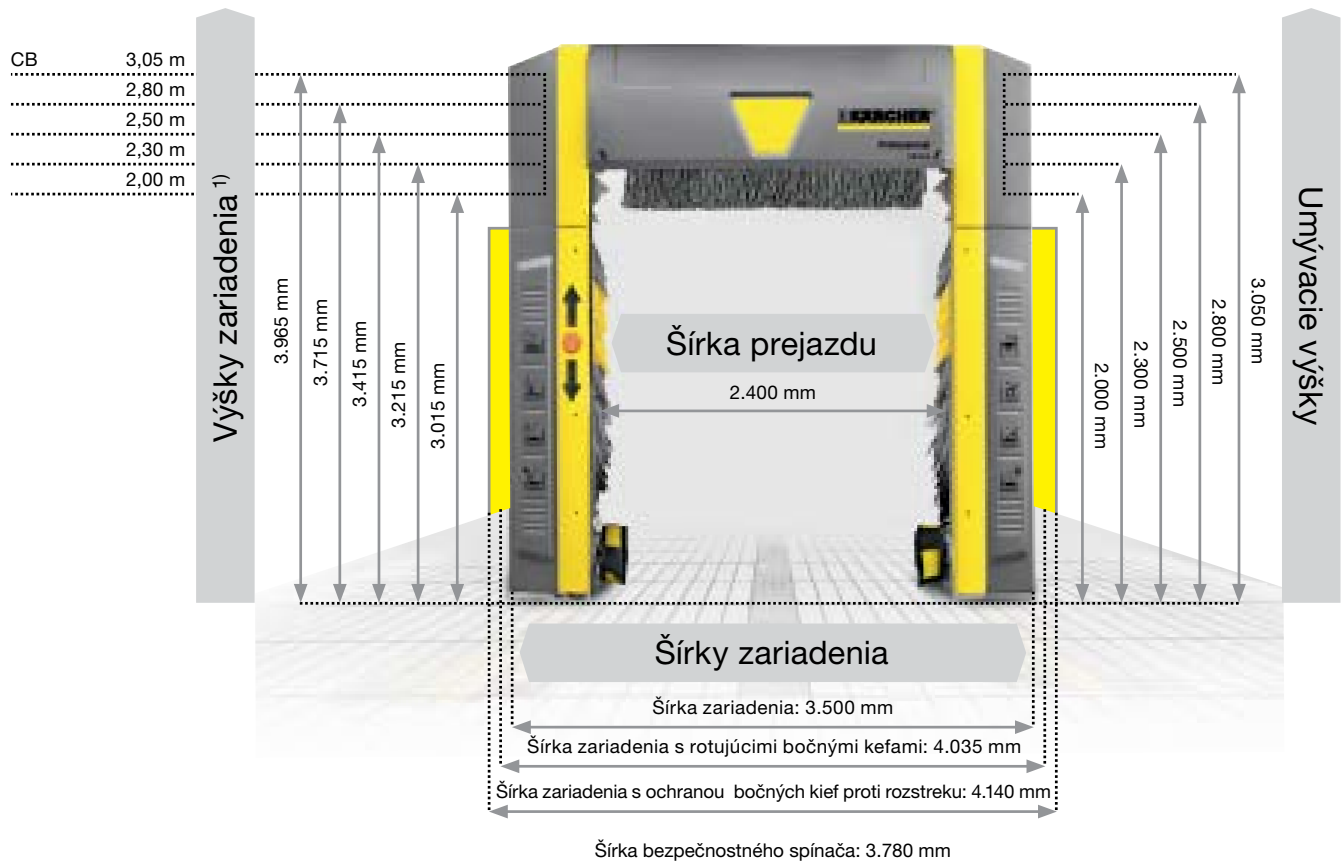

Úspech bez obmedzení

Každá prevádzka má iné požiadavky. Portálové umývacie linky radu CB splnia všetky. Na výber je päť výšok zariadení a umývacích výšok. Dostatok priestoru na to, aby sme pre každú umývaciu halu a všetky bežné modely osobných áut až po malé dodávky našli to správne riešenie. Zaručene.

¹⁾ Pri zariadeniach s balíkom obloženia „Eco“ bez čelného obloženia s výška zariadenia znižuje o 65 mm.