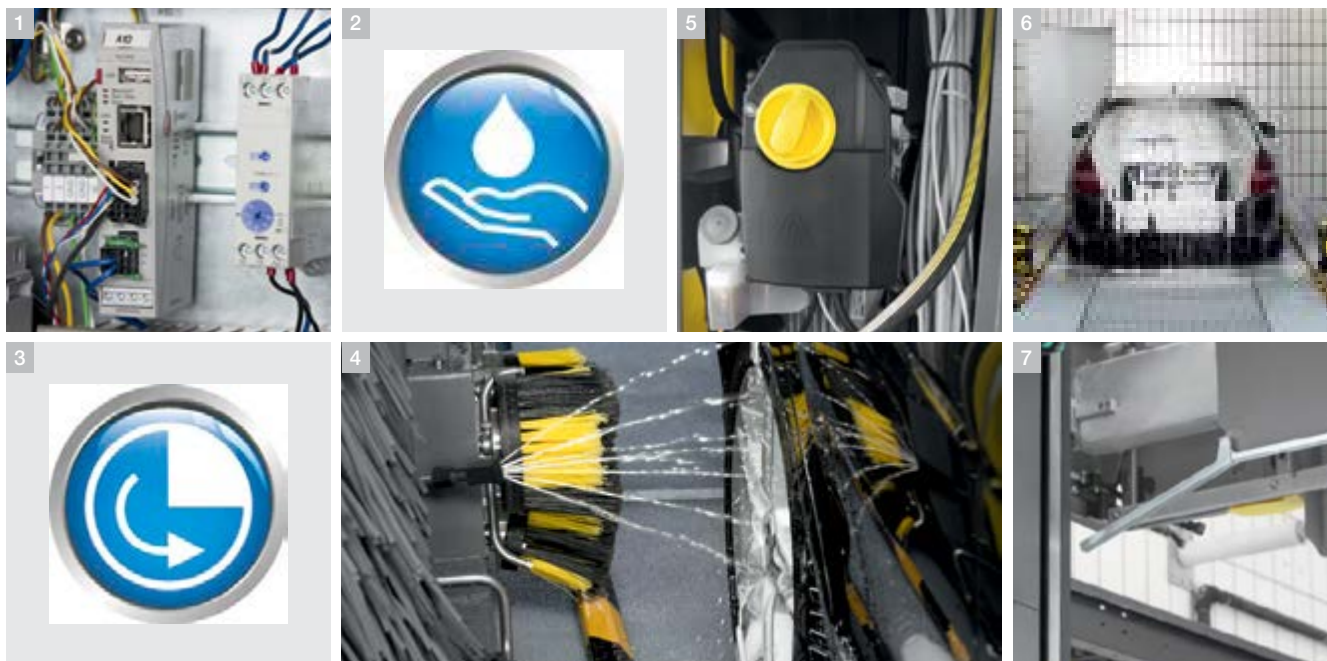

Novinky

1 Nový systém riadenia

CB 3 je vďaka kvalitnému riadeniu Berghof vybavená pre napojenie na Kärcher Fleet.

2 Funkcia úspory vody

Spotreba čistej vody na jedno umytie sa znížila približne o 15 %. Dôležitý príspevok k ochrane prírodných zdrojov a k zníženiu nákladov.

3 Expresné umývanie

Program pre rýchle umývanie umožňuje vysokú kapacitu umývania: 2 prechody, raz dopredu, raz dozadu. Žiadne čakanie a spokojní zákazníci. Kapacita zariadenia sa tak využije maximálne.

4 Pena na disky

Viditeľné nanášanie peny na disky ukazuje zákazníčkovi, čo dostane za svoje peniaze.

5 Zabudované VT čerpadlo

Výkonný vysokotlakový agregát (1300 l/h, 70 bar) je namontovaný na zariadení a tým nie je potrebná žiadna prídavná technická miestnosť.

6 Penové leštenie

Konzervačný program Premium dosahuje s RM 837 pri dobe umývania kratšej ako 8 minút viditeľnú dlhodobú ochranu s efektom opravy povrchu, ktorá vydrží až 10 umytí.

7 Opti Drop Stop

Kärcherom vyvinutý systém Opti Drop Stop zabraňuje odkvapkávaniu vody zo strešnej kedy na vozidlo, čím je zaručený perfektný výsledok čistenia.