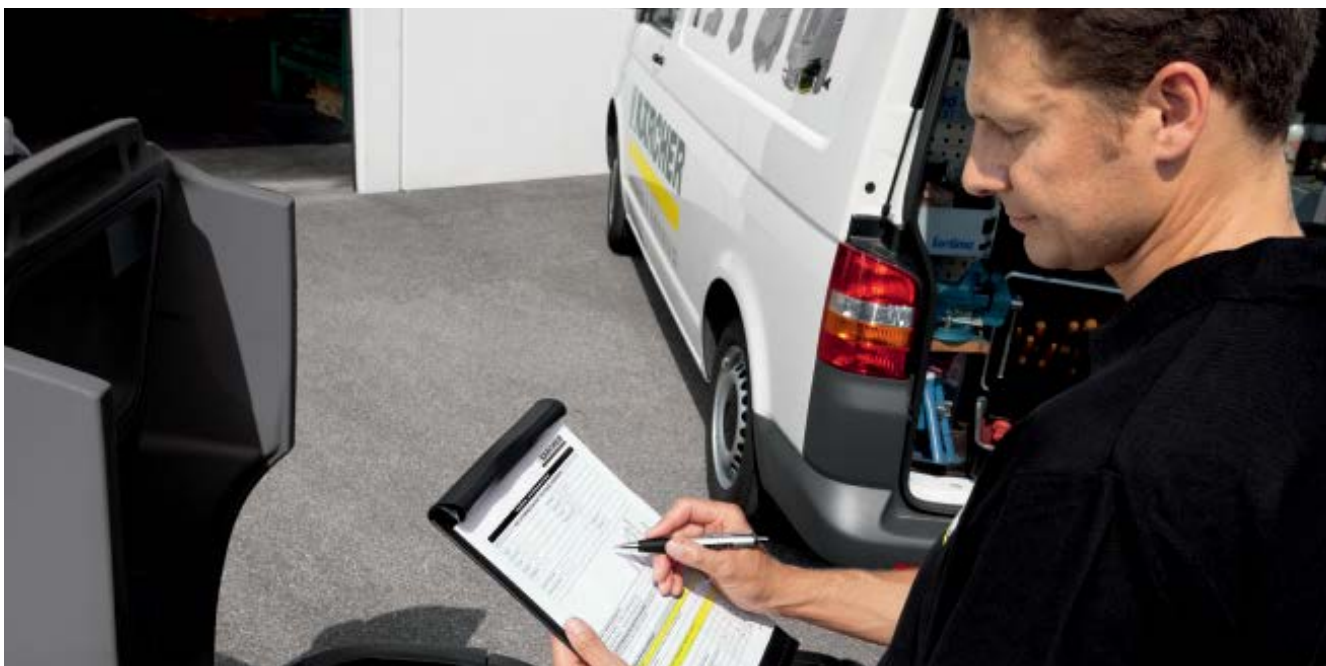

Zákaznícky servis Kärcher

Blížkosť k zákazníkovi nie je pojem, o ktorom sa dá diskutovať, ako ďaleko je predsa ešte blízko. Pre nás znamená blízkosť k zákazníkovi to, že sme skutočne vo vašej blízkosti. V úplnej blízkosti. Aby sme boli pri vás rýchlo. A to na celom svete. Vždy presne tam, kde ste a kde nás potrebujete. Pre pravidelne sa opakujúce servisné úlohy podľa dohodnutého termínu. Extrémne krátky reakčný čas nášho servisného tímu zároveň redukuje prípadné výpadky na minimum.

My to dovezieme

Vďaka expresnému zasielaniu originálnych dielov do všetkých piatich kontinentov je každý želaný diel najrýchlejšou cestou v cieľi. Krátke cesty sú rýchle cesty. Optimalizované plánovanie trás je ďalším príspevkom servisu spoločnosti Kärcher k znižovaniu nákladov. Naše trasy plánujeme tak, aby sa minimalizovali časy jazd

Sme pripravení

Ak nás potrebujete, sme tu pre vás. Vo vašej prevádzke. V mieste použitia stroja. Kdekoľvek. Oblasti využitia rozhodujú o vybavení.

Sme globálni

Niekedy postačia aj holé čísla na vyjadrenie všetkého: Viac než 40 000 servisných stredísk po celom svete. So servisnými pracovníkmi, ktorí sú tu pre vás s plným nasadením.

Žijeme servisom

Vďaka našej globálnej servisnej sieti a krátkym reakčným časom nášho operatívneho servisu Kärcher sme schopní v podstate každý náhradný diel dopraviť v priebehu niekoľkých hodín na miesto, kde je potrebný. A okamžite ho namontovať, aby bol váš stroj čo najrýchlejšie pripravený na použitie. Preto servisná linka Kärcher pracuje pre vás. A to nie len pre výnimočné prípady, ale aj pre bežné záležitosti, ako sú dohodnutia termínov alebo technické školenia.

Na týchto školeniach odovzdávame naše know-how v oblasti používania strojov vašim pracovníkom. Na tento účel dôkladne a kontinuálne vzdelávame našich servisných a používateľských technikov. A vybavujeme ich vysoko precíznymi diagnostickými a meracími zariadeniami, výkonným náradím a skúšobnými armatúrami ako aj najmodernejšími médiami.