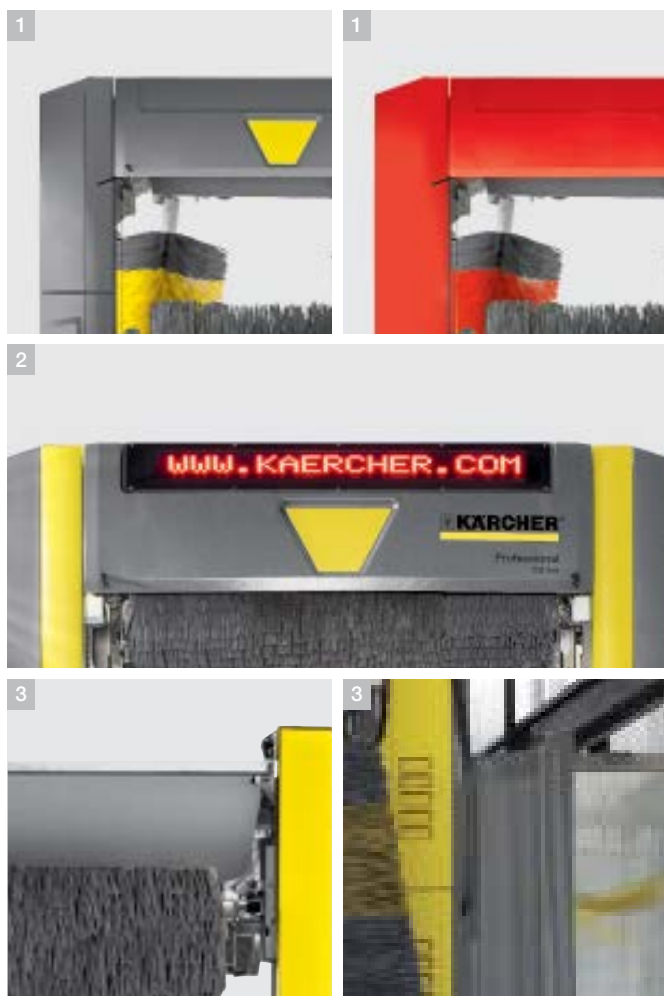

Individuálna výbava, podľa potreby

Dizajn. Dizajn. Dizajn.

1 Perfektný vzhľad pre individuálny výstup

Už s balíkmi so štandardným obložením Eco, Deluxe a Open Art ponúkajú linky radu CB atraktívne možnosti zostavenia. Každé zariadenie je však možné dodať aj v špeciálnom zákazníckom dizajne.

2 Funkčné prvky obloženia

Či už ide o čelné obloženie, čelné obloženie s displayom alebo zadné obloženie – v linkách radu CB sa prezentuje vysoká funkčnosť v lákavom dizajne.

3 Spoľahlivá ochrana proti rozstreku

Tam, kde sa umýva, strieka voda. Obloženia po stranách a na streche ponúkajú účinnú ochranu pred striekajúcou vodou.