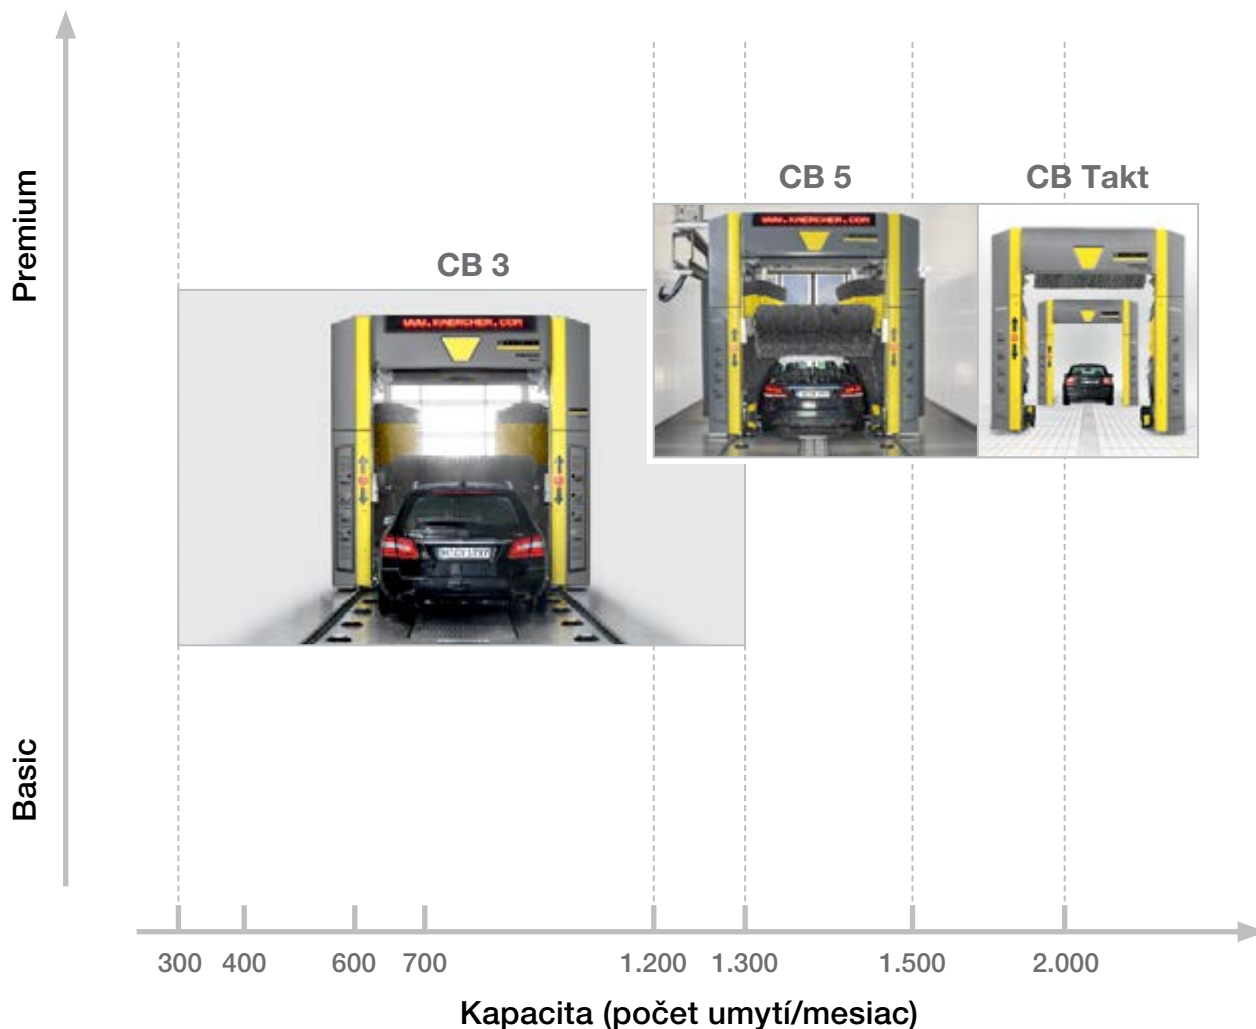

Výbava pre každú požiadavku

Pre prevádzky s menej častým až veľmi častým umývaním, od základného vybavenia až po vybavenie Premium a vždy úplne v súlade s požiadavkami prevádzkovateľa a prevádzky: Portálové umývacie linky radu CB je možné flexibilne rozširovať pomocou rôznorodých voliteľných možností a komponentov. Tým každé zariadenie – či už ide o CB 3, CB 5 alebo CB Takt – vo veľmi krátkom čase dosiahne optimálne výsledky čistenia. Každá linka radu CB pracuje na základe princípu: šetrne k autu – nekompromisne proti špine.