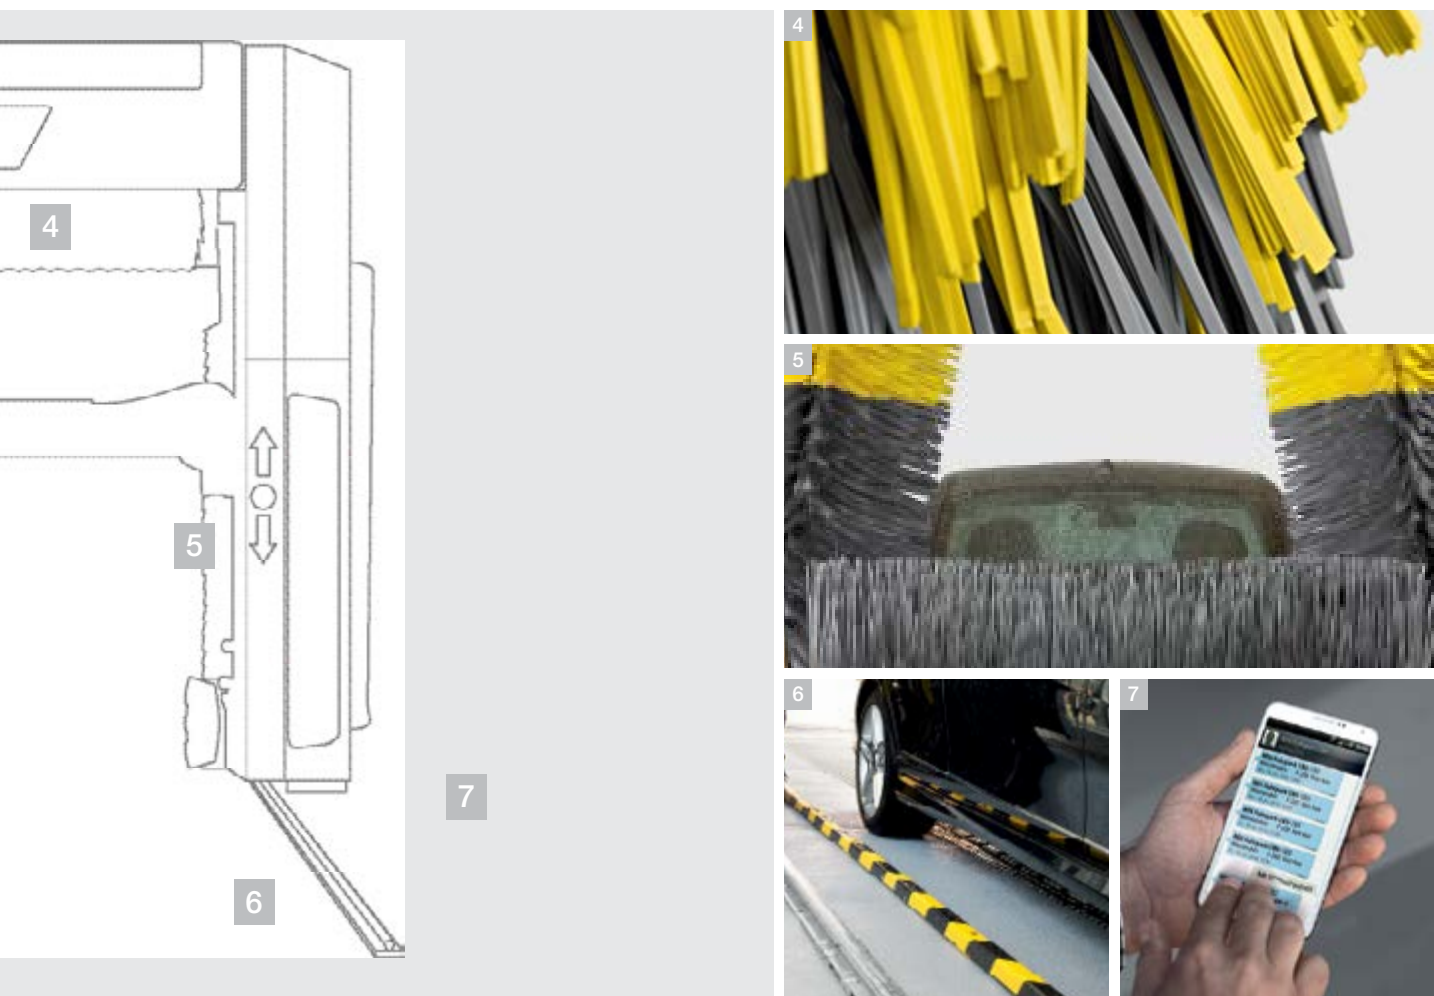

Umývací materiál. Vybavenie strojov a umývacích hál.

4 Variabilné typy kief

Voľný výber farby a materiálu: polyetylén, penový materiál, penový materiál s polyetylénom alebo textil.

5 Optimálne sledovanie kontúry

Bočné kiefy majú kolmú polohou alebo sú v 15° uhle, čím optimálne dosiahnu prahy ako aj hornú časť vozidla.

6 Bezpečný vjazd

Usmerňovače kolies v tvare vodiacej koľajnice alebo Speed Stops navedú alebo udržia každé vozidlo bezpečne v stope.

7 Kontrolované diaľkové sledovanie

Diaľkové sledovanie RDS podporuje bezproblémové prevádzkovanie a funkčnosť. Vždy. Kompletne. Spoľahlivo.