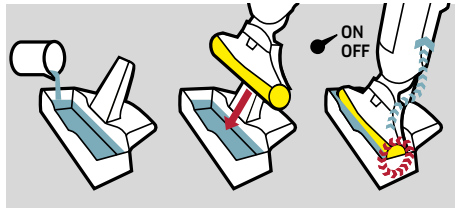

Inovativní úložná a čisticí stanice

Praktická úložná a čisticí stanice umožňuje rychlé vyčištění a uložení čističky na podlahy FC 5.

Snadné čištění

Za účelem vyčištění do čisticí stanice jednoduše nalijte vodu, přístroj do stanice postavte a zapněte ho. Čistá voda, kterou čistička FC 5 nasaje, zbaví válce nečistot a vyčistí přístroj zevnitř.