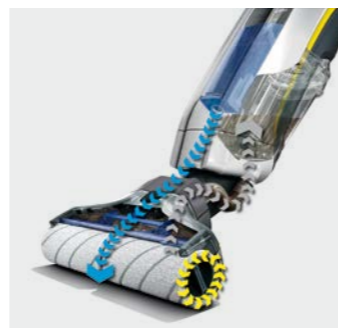

Гибкий шарнир придает аппарату исключительную маневренность.

**2** Электропривод вращения щеток облегчает уборку и повышает ее эффективность.

Высококачественные щетки из микроволокна быстро и легко очищаются или заменяются.

## 2 в 1: влажная уборка + уборка пылесосом

Увлажняемые вращающиеся роликовые щетки удаляют с пола пыль, влажную и засохшую грязь, а загрязненная вода, впитываемая щетками, непрерывно всасывается аппаратом. Эта технология облегчает влажную уборку и позволяет обойтись без предварительного сбора мусора пылесосом.