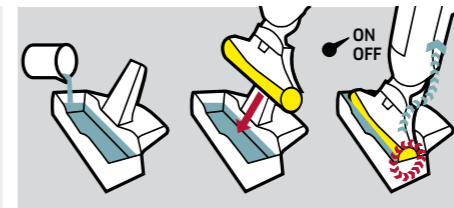

2 в 1: влажная уборка без предварительной уборки пылесосом
Грязь удаляется с пола щетками и сразу же всасывается аппаратом, что значительно облегчает и ускоряет уборку.

Быстрое высыхание пола
Благодаря низкой остаточной влажности даже паркет высыхает меньше чем за 2 минуты.

Высокая маневренность
Гибкий шарнир позволяет без труда очищать аппаратом FC 5 узкие помещения и угловые участки.

Инновационная базовая станция
Практичная базовая станция используется для хранения аппарата и быстрой очистки его щеток.

Простота очистки аппарата
Для очистки достаточно залить в базовую станцию чистую воду, установить аппарат FC 5 и включить его. Засасываемая вода удаляет грязь с щеток и одновременно очищает аппарат изнутри.