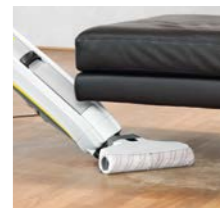

Очистка вплотную к краю
Инновационная щеточная головка с центральным приводным механизмом обеспечивает оптимальную очистку пола в углах и вдоль стен.

Малая высота щеточной головки
Аппарат позволяет легко очищать пол под мебелью на низких ножках.

Большой радиус действия
Благодаря длинному кабелю и высокой подвижности аппарата FC 5 подходит и для чистки лестниц.