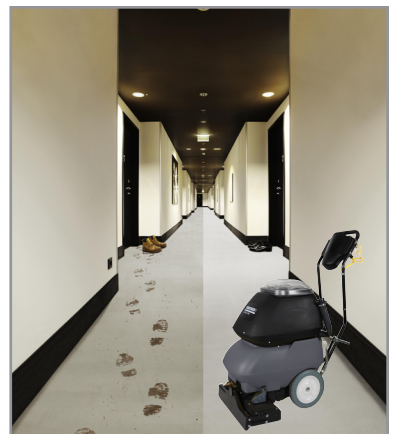

BRC 46/38 C

Extracteur à Tapis Autonome de 18"