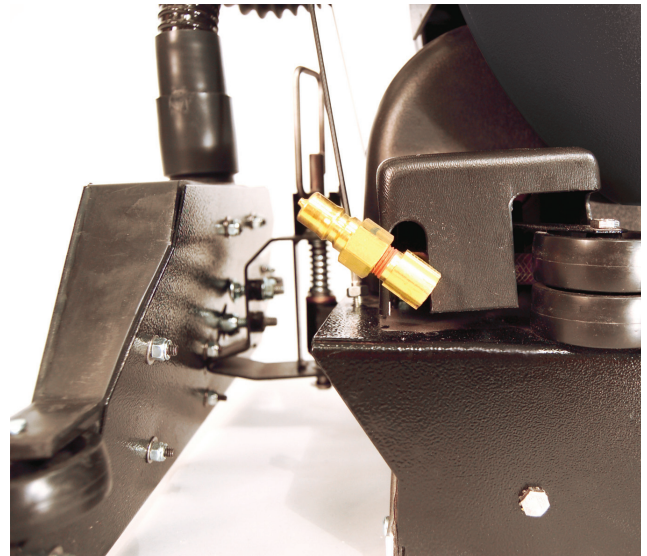

Modèle	N° de commande
Extracteur à tapis autotracté de 75 l (20 gallons) BRC 46/76 W	1.008-650.0

Fiche technique	
Largeur de la zone de nettoyage	45,7 cm (18 po)
Pression de contact de la brosse	Entièrement ajustable
Capacité du réservoir de solution	75 l (20 gallons)
Capacité du réservoir de récupération	75 l (20 gallons)
Fabrication du réservoir	Boîtier rotomoulé de polyéthylène
Roues	5,1 x 25,4 cm (2 x 10 po)
Semelle aspirante	45,7 cm (18 po)
Moteur de l'aspiration	1 HP 3 temps à dérivation
Flux d'air du moteur d'aspiration (pi³/m)	2,97 m (117 po)
Élévation d'eau du moteur de l'aspiration	2,51 m (99 po)
Pompe de solution	100 PSI
Vaporisation de solution	2 jets à déconnexion rapide
Longueur du câble d'alimentation	22,9 m (75 pi)
Poids	98 kg (217 lb)
Dimensions (longueur x largeur x hauteur)	124,5 x 55,9 x 104 cm (49 x 22 x 41 po)
Garantie	3 ans pièces, 3 ans main d'œuvre 10 ans de garantie sur réservoir de solution et de récupération

Équipement standard	
Cordon d'alimentation de 15 m (50 pi)	8.623-411.0

Applications

- Bureaux
- Nettoyeurs indépendants
- Hôtels et restaurants
- Ateliers
- Artisans
- Industrie

Accessoires en option

Tuyau de remplissage avec adaptateur de robinet	8.626-069.0
Trousse de tube de tache de 25,4 cm (10 po)	9.840-628.0 (comprend tube-rallonge de plancher 8.600-005.0, tuyau de 30,5 cm (12 po) et étui)
Trousse d'outil à main de luxe de 8,9 cm (3,5 po)	8.600-001.0 (comprend outil 8.600-002.0, tuyau de 30,5 cm (12 po) et étui)
Tube-rallonge de plancher de 30,5 cm (12 po) (tuyau non compris)	8.600-061.0
Outil à main	8.600-002.0
Tuyau de solution et d'aspiration de 30,5 cm (12 po)	8.600-414.0
Tuyau d'aspiration et de solution de 40 cm (16 po)	8.600-415.0
Tuyau d'aspiration et de solution de 63,5 cm (25 po)	8.600-416.0
Filtre de remplacement de qualité de l'air intérieur (1)	8.623-611.0

YOUR AUTHORIZED KÄRCHER DEALER:

Kärcher Canada Inc.
www.karcher.ca
sales_kci@karcherna.com
888-705-9444 • Fax 800-465-6013