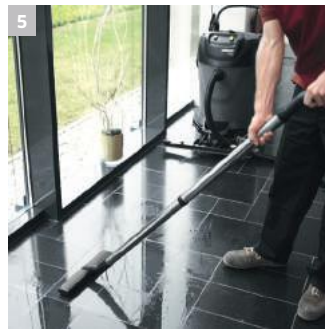

1 Limpiar y fregar en un momento

La fregadora-aspiradora compacta BR 30/4 C es la opción ideal para el mantenimiento de la limpieza e higiene de los suelos en zonas delicadas, como en suelos donde se anda descalzo. Pulverizar, cepillar y aspirar en una sola pasada o también por separado. Resultados relucientes en un instante.

2 Multitalento para todo tipo de suelos

La fregadora-aspiradora BR 40/10 C reúne un gran número de funciones: frota como una máquina monodisco, absorbe agua como una aspiradora en húmedo y pule como una máquina de alta velocidad. Gracias al posicionamiento de sus dos labios traseros de aspiración, puede aspirar muy cerca de los bordes. En esta operación, los labios de aspiración recogen el agua en las dos direcciones de marcha: adelante y atrás.

3 Higiene respetuosa con el medio ambiente

La limpiadora de vapor ofrece una higiene perfecta en saunas sin utilizar detergentes. Una ventaja para las personas y el medio ambiente.

4 Invencibles en superficies

Los limpiadores de superficies, como el FR 30 ME, ofrecen diez veces más rendimiento de limpieza de superficie. Una ventaja económica irrenunciable para todos aquellos que deben conservar higiénicamente las áreas de wellness con grandes superficies de suelo.

5 Peligro identificado, peligro eliminado

Para poder eliminar rápidamente los resbaladizos charcos de agua del suelo o no darle tregua a la suciedad suelta, está más que comprobado que la aspiradora en seco y húmedo NT 70/2 aspira el agua rápida y completamente. Su elevada potencia de aspiración también acaba con suciedad gruesa.

6 Aquí no hay sitio para las bacterias

El kit Inno-Foam de Kärcher es un sistema de espuma para limpiadoras de alta presión para la limpieza y desinfección. La espuma desinfectante se adhiere perfectamente, con lo que incrementa su efecto. El doble tubo de pulverizado convence por su fácil manejo: en un santiamén podrá cambiar entre boquilla de alta presión y de espuma.