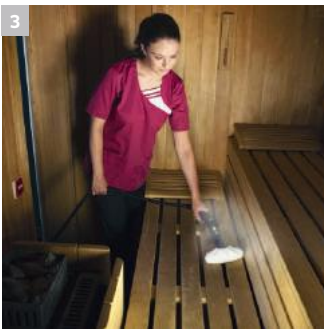

1 Limpiar y fregar en un momento

La fregadora-aspiradora compacta BR 30/4 C es la opción ideal para el mantenimiento de la limpieza e higiene de los suelos en zonas delicadas, como en suelos donde se anda descalzo. Pulverizar, cepillar y aspirar en una sola pasada o también por separado. Resultados relucientes en un instante.

2 Multitalento para todo tipo de suelos

La fregadora-aspiradora BR 40/10 C reúne un gran número de funciones: frota como una máquina monodisco, absorbe agua como una aspiradora en húmedo y pule como una máquina de alta velocidad. Gracias al posicionamiento de sus dos labios traseros de aspiración, puede aspirar muy cerca de los bordes. En esta operación, los labios de aspiración recogen el agua en las dos direcciones de marcha: adelante y atrás.

3 Higiene respetuosa con el medio ambiente

La limpiadora de vapor ofrece una higiene perfecta en saunas sin utilizar detergentes. Una ventaja para las personas y el medio ambiente.

4 Invencibles en superficies

Los limpiadores de superficies, como el FR 30 ME, ofrecen diez veces más rendimiento de limpieza de superficie. Una ventaja económica irrenunciable para todos aquellos que deben conservar higiénicamente las áreas de wellness con grandes superficies de suelo.

5 Peligro identificado, peligro eliminado

Para poder eliminar rápidamente los resbaladizos charcos de agua del suelo o no darle tregua a la suciedad suelta, está más que comprobado que la aspiradora en seco y húmedo NT 70/2 aspira el agua rápida y completamente. Su elevada potencia de aspiración también acaba con suciedad gruesa.

6 Aquí no hay sitio para las bacterias

El kit Inno-Foam de Kärcher es un sistema de espuma para limpiadoras de alta presión para la limpieza y desinfección. La espuma desinfectante se adhiere perfectamente, con lo que incrementa su efecto. El doble tubo de pulverizado convence por su fácil manejo: en un santiamén podrá cambiar entre boquilla de alta presión y de espuma.