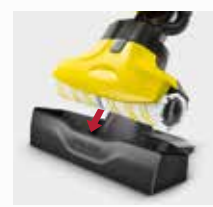

За повече информация вижте страница 33