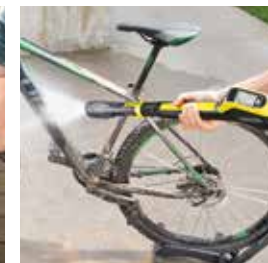

Колко лесно става чистенето с високо налягане, ще научите тук: