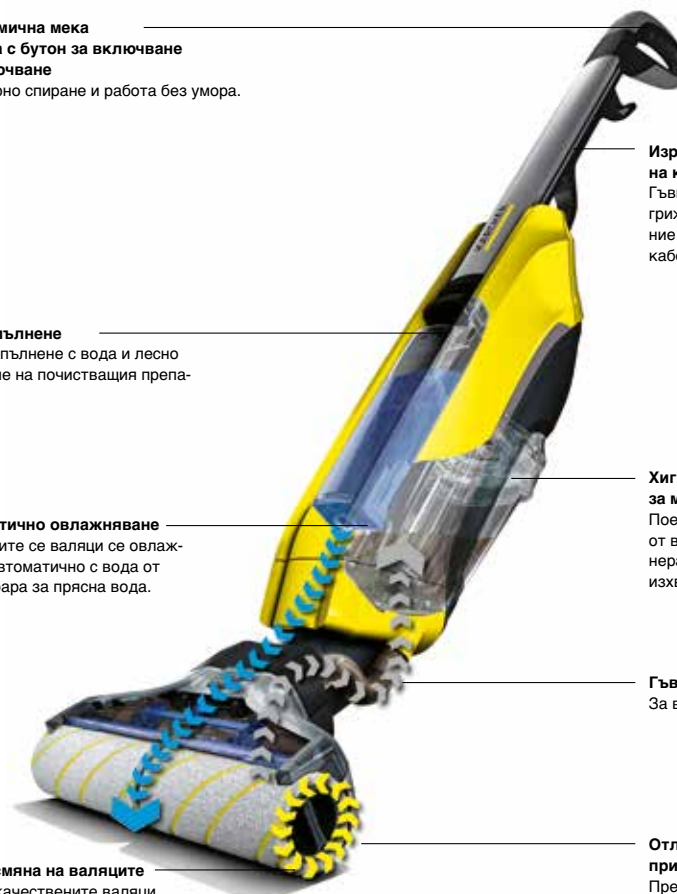

* според степента на замърсяване.