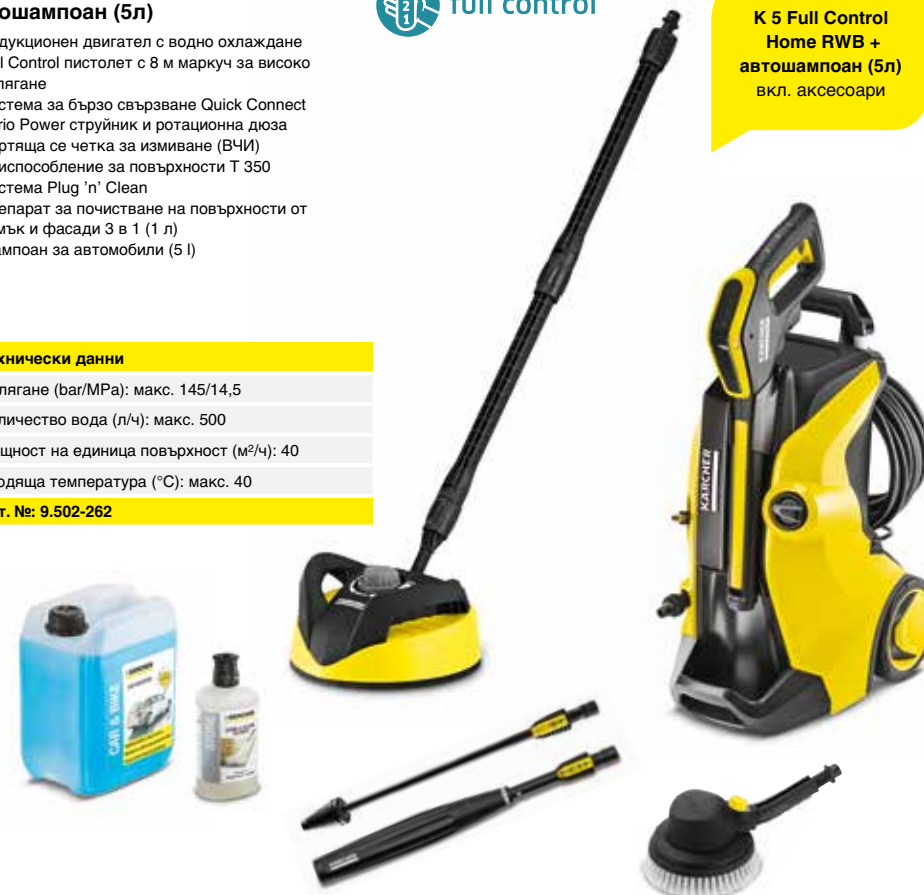

full control

**К 5 Full Control  
Home RWB +  
автошампоан (5л)**  
вкл. аксесоари

# РЕВОЛЮЦИОННО ПОДОВО ПОЧИСТВАНЕ 2 В 1.

Новият FC 5 Floor Cleaner блести във всяка ситуация и върху всякакви твърди подове. Той избърсва и изсмуква мокра и суха мръсотия в един ход. Без предварително изсмукване.

## FC 5 Floor Cleaner

- 2 в 1: Избърсване и изсмукване в един ход
- Иновативна функция по самопочистване
- Подходящ за всички обичайни твърди подове
- Вкл. 1 чифт почистващи валащи и станция за паркиране и почистване