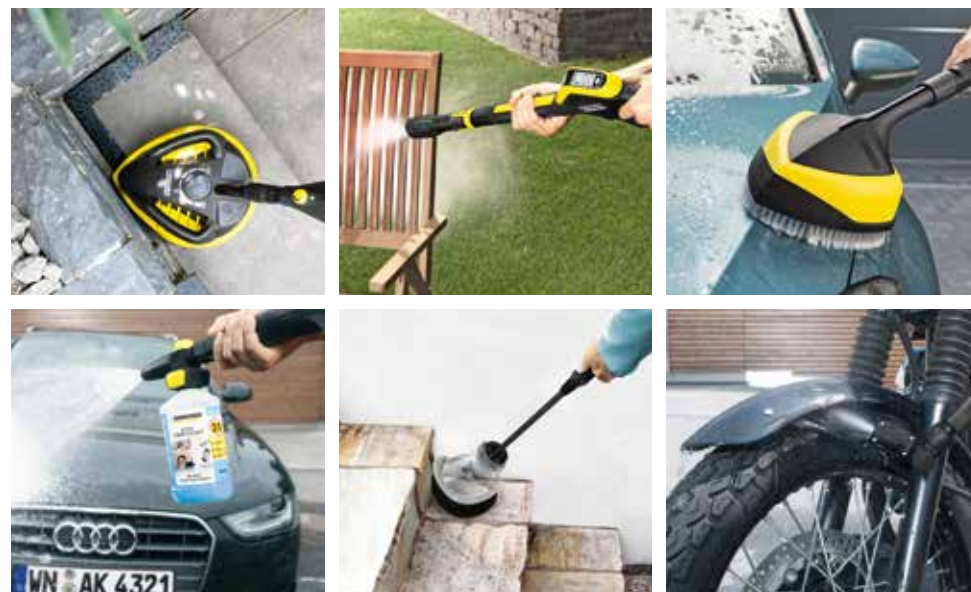

# ВКЛЮЧЕНИ АКСЕСОАРИ.

Ще дойде ден, ще дойде и мръсотия. Един „закон на природата“, който важи в особена степен за дома и градината. Но с подходящата водоструйка и съответните почистващи препарати всяка, дори и най-сложната задача, се увенчава с успех.