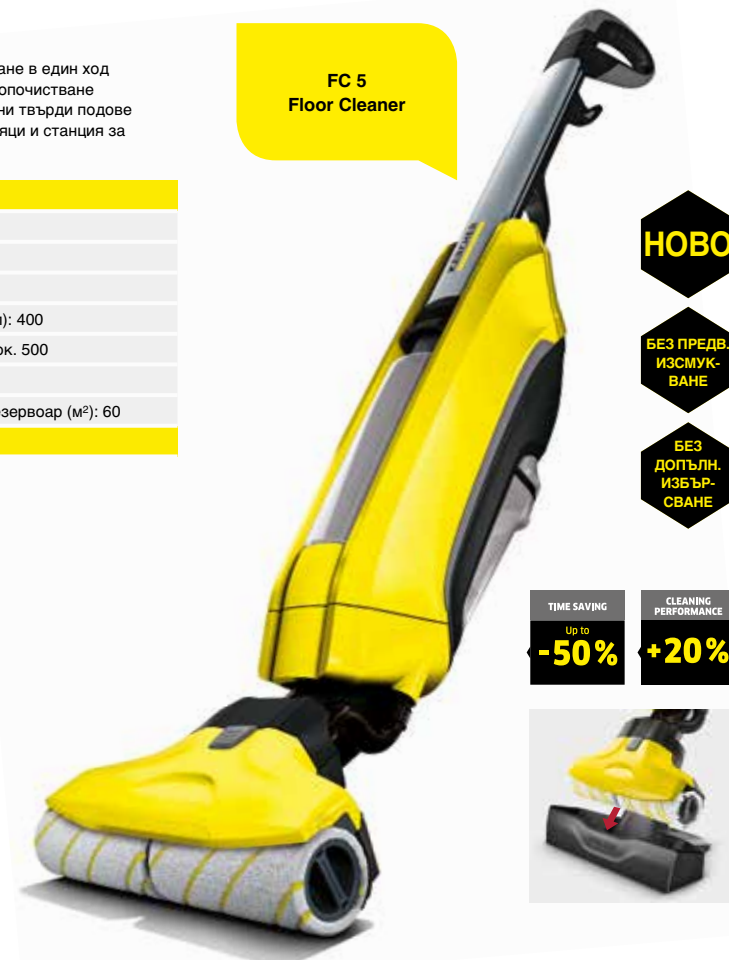

# РЕВОЛЮЦИОННО ПОДОВО ПОЧИСТВАНЕ 2 В 1.

Новият FC 5 Floor Cleaner блести във всяка ситуация и върху всякакви твърди подове. Той избърсва и изсмуква мокра и суха мръсотия в един ход. Без предварително изсмукване.

## FC 5 Floor Cleaner

- 2 в 1: Избърсване и изсмукване в един ход
- Иновативна функция по самопочистване
- Подходящ за всички обичайни твърди подове
- Вкл. 1 чифт почистващи валащи и станция за паркиране и почистване

Кат. №: 1.055-500

FC 5  
Floor Cleaner

НОВО

БЕЗ ПРЕДВ.  
ИЗСМУК-  
ВАНЕ

БЕЗ ДОПЪЛН.  
ИЗБЪР-  
СВАНЕ

TIME SAVING  
Up to  
**-50%**

CLEANING  
PERFORMANCE  
**+20%**

За повече информация вижте страница 33