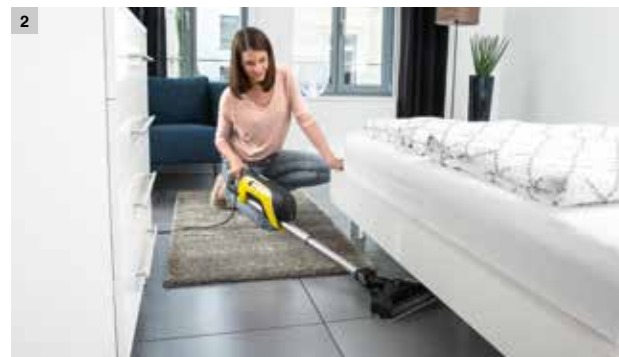

ЧУДОВИЩНО МОЩНА. НЕВЕРОЯТНО МАЛКА.

Като я видите за пръв път си казвате: "О, колко е миниатюрна". Но на следващ етап възкликвате: Уау, колко е мощна! Компактната прахосмукачка VC 5 е изключително удобна за ползване. И заедно с това спестява много място. Идеална за малки домакинства с големи проблеми при намиране на място за съхранение. Благодарение на патентованата трисекционна телескопична смукателна тръба тя се побира дори в чекмедже! Това е невъзможно с другите плъзгащи се прахосмукачки. Но VC 5 го може. Тъй като въпреки миниатюрното си изпълнение, тя предлага максимални резултати от почистването с производителността на голяма плъзгаща се прахосмукачка. Това я превръща в една от най-добре почистващите прахосмукачки на пазара. Но тя може много и повече: пести пари. Уредът няма нужда от използване на скъпи филтърни торбички. Просто свалете филтър касетата, почистете я и я поставете обратно. И продължавате.

ПРЕДИМСТВА, КОИТО ИМАТ ВАЖНО ЗНАЧЕНИЕ

- Лесно съхранение дори и в най-малкото помещение.
- Превъзходна производителност на нивото на голяма плъзгаща се прахосмукачка.
- Бързо почистване на филтъра. Без допълнителни разходи за торбички.

1. **1 Съхранение и на най-тесното място**
   Повече място за други неща.
2. **2 Гъвкав шарнир**
   Лесно маневриране и проходимост под мебелите.
3. **3 Филтърна система без торба**
   С интегрирано почистване на филтъра.