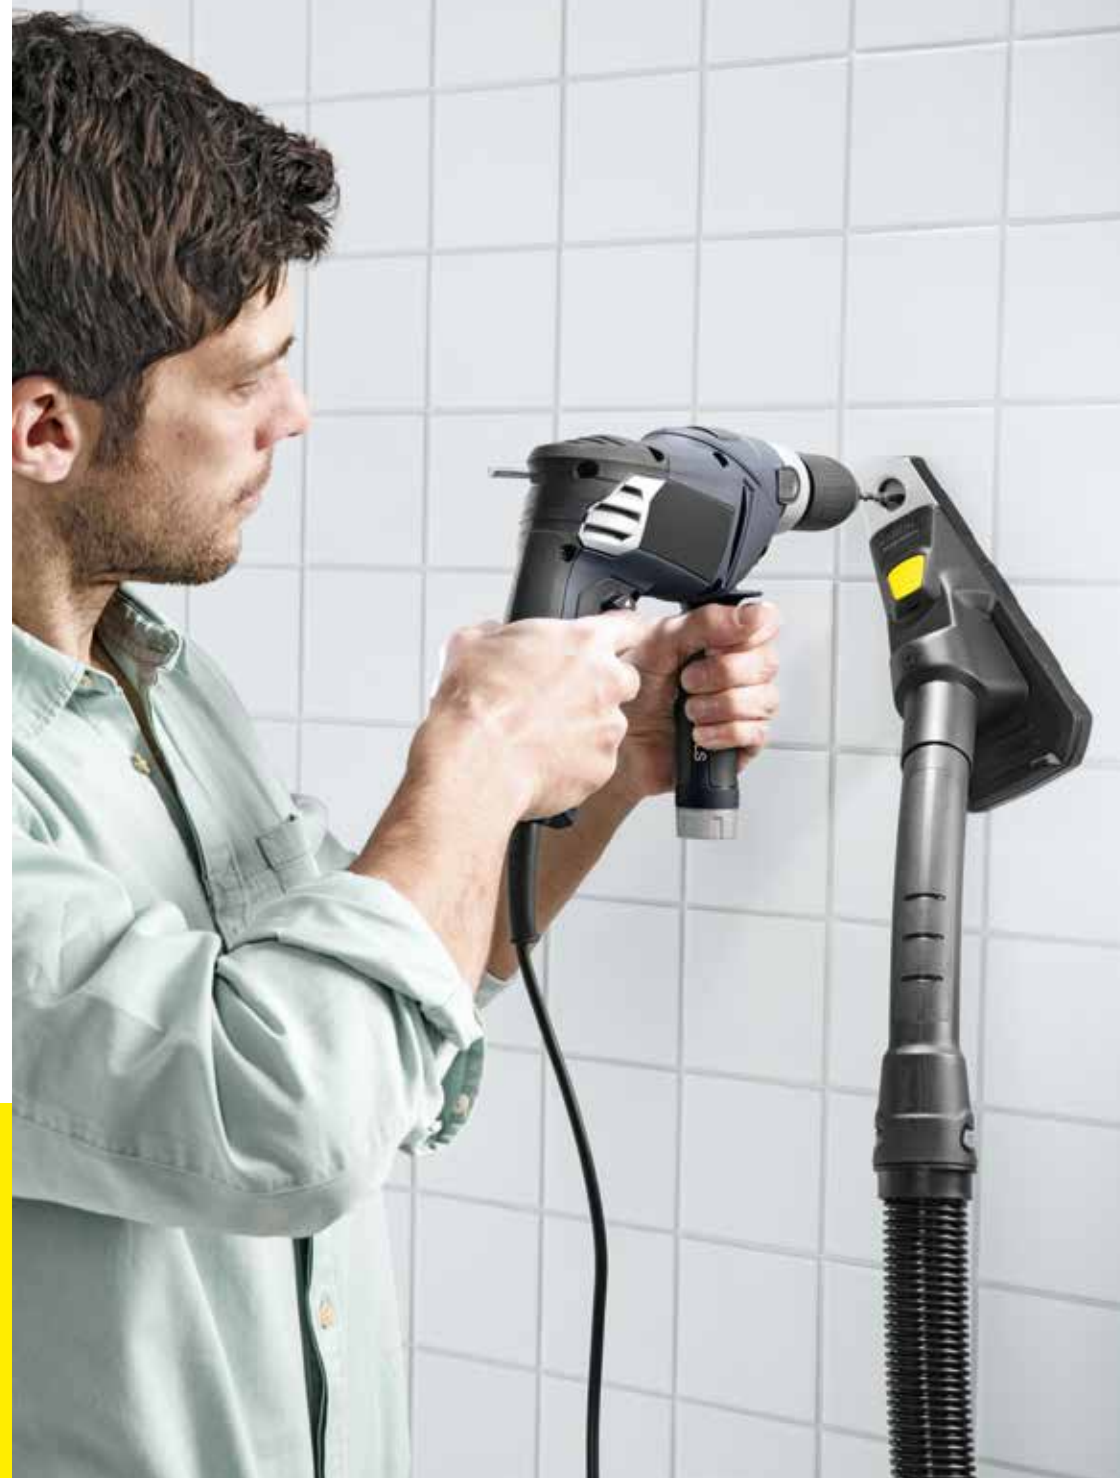

Лесна и бърза смяна – без никакъв контакт с мръсотията. За мокро и сухо изсмукване без смяна на филтъра (за MV 4 / WD 4 / MV 5 / WD 5 / MV 6 / WD 6).

Здрав плосък нагънат филтър за дълготрайна мощност на изсмукване (за AD 3xxx / AD 3).

Позволява мокро и сухо изсмукване без смяна на филтъра (за SE 5xxx).

Патронният филтър на Kärcher позволява както мокро, така и сухо изсмукване без смяна на филтъра (за WD 2xxx / MV 2 / WD 2 / WD 3xxx / MV 3 / WD 3 / SE 4xxx).