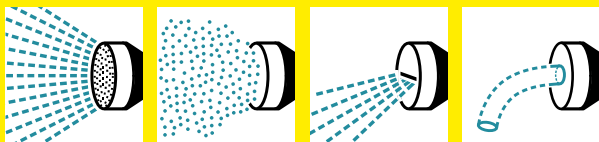

УДОВОЛСТВИЕ ОТ РАЗПРЪСКВАНЕТО ПО МЯРКА.

Всичко е въпрос на правилна настройка: Струя душ, водна мъгла, хоризонтална плоска струя, струя роса – стилният мултифункционален пръскащ пистолет Premium няма да подкопае доверието Ви и с 4-те превключващи се вида пръскане-осигурява вода в оптимална форма. Абсолютно в съответствие с нуждите от вода и вида на растенията. Абсолютно без прокапване благодарение на мембранната техно-логия. Абсолютно удобно благодарение на индивидуалното регулиране на дръжката. Всъщност Premium качество притежават и стабилните метални елементи – качество, което е видимо.