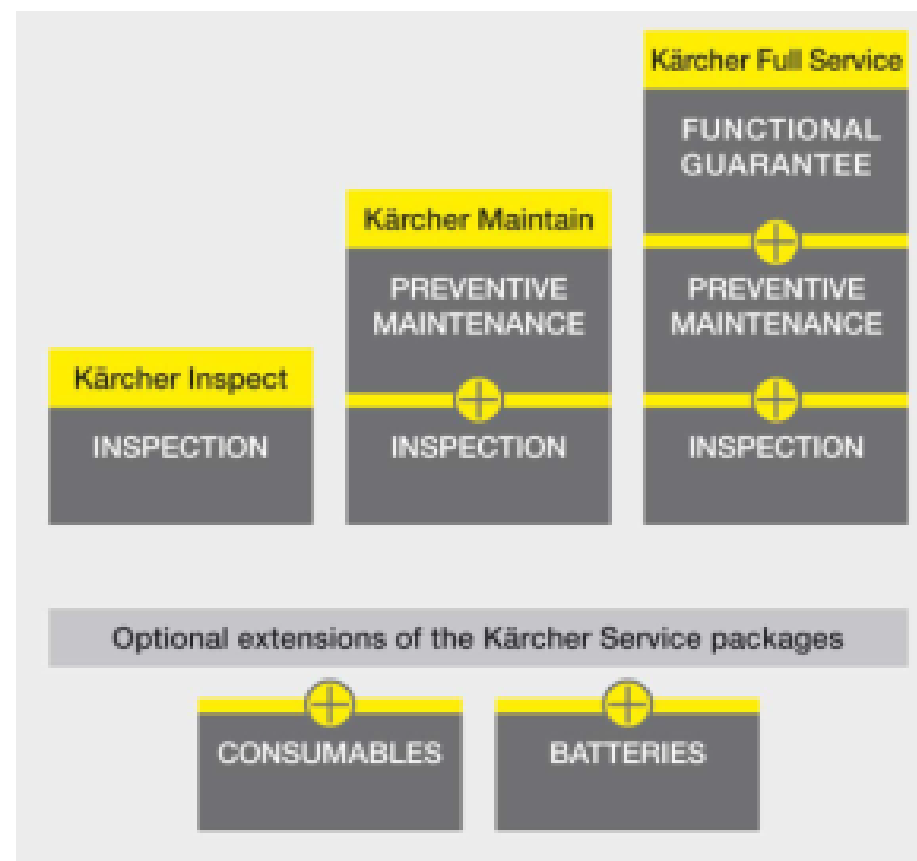

Contratti di Manutenzione Kärcher Italia

Kärcher Inspect: Ispezione tecnica della macchina secondo quanto previsto dalla normativa sulla sicurezza.

Kärcher Maintain: Ispezione tecnica della macchina con manutenzione programmata secondo specifiche Kärcher (scheda manutenzione).

Kärcher Full Service: Ispezione tecnica della macchina con manutenzione programmata secondo specifiche Kärcher ed estensione della garanzia. Costo certo di utilizzo.