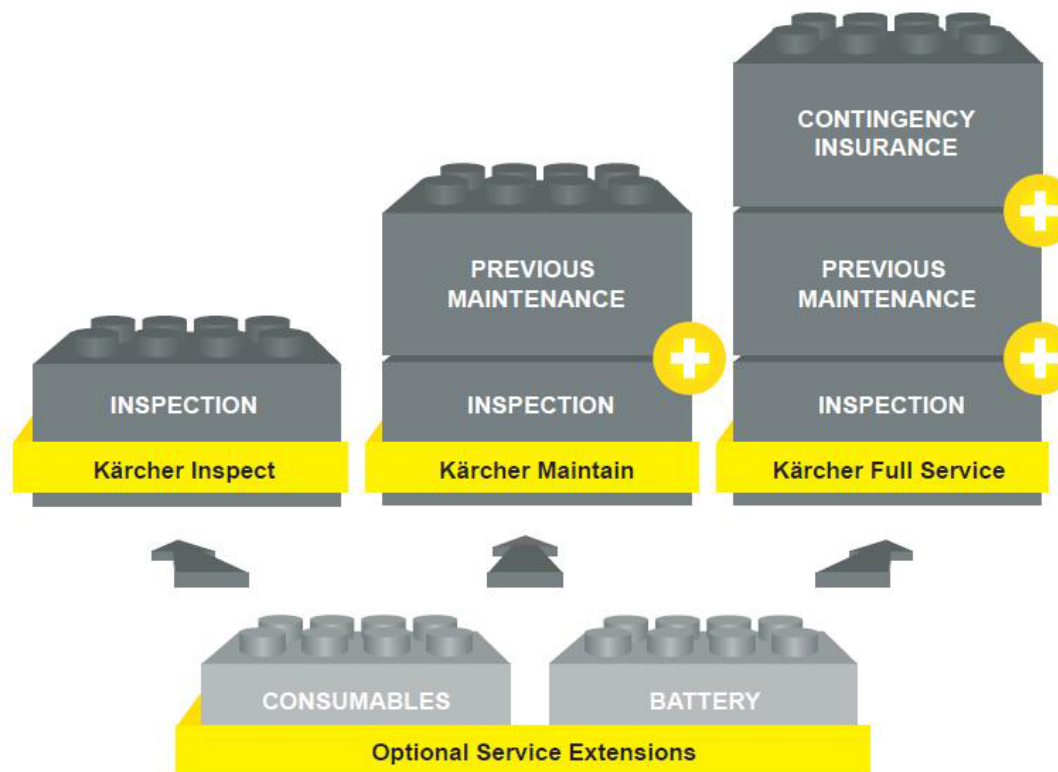

Contratti di Manutenzione Kärcher Italia

Pacchetti opzionali: ad ogni contratto di manutenzione è possibile aggiungere una quota comprensiva dei consumabili o delle batterie.