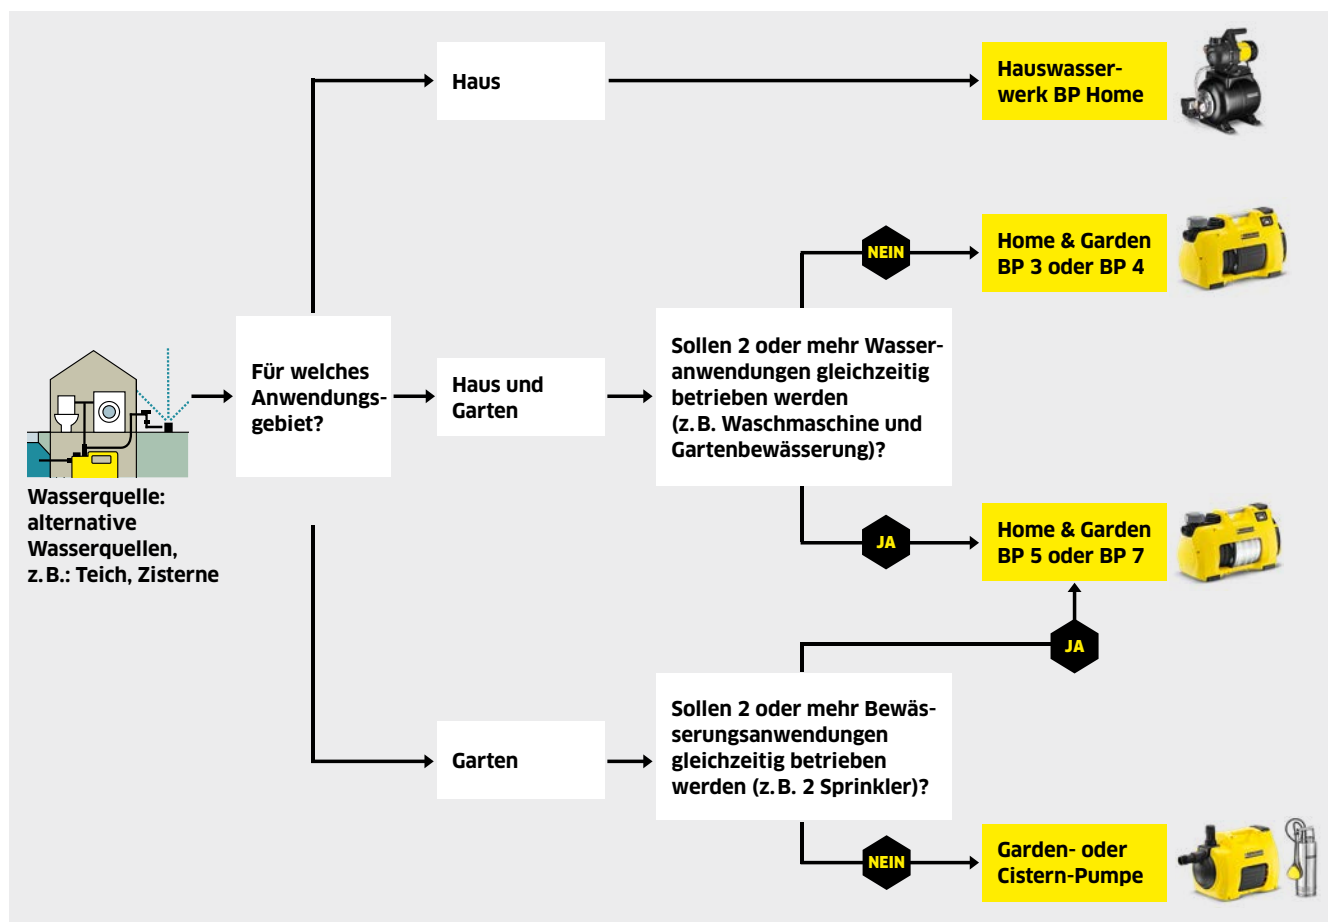

# PASSENDE PUMPEN FÜR IHREN BEDARF

**Achtung:** Zu allen Home & Garden-, Garten- sowie Home-Pumpen wird bei sehr sandhaltigem Wasser ein zusätzlicher Vorfilter im Ansaugbereich empfohlen!