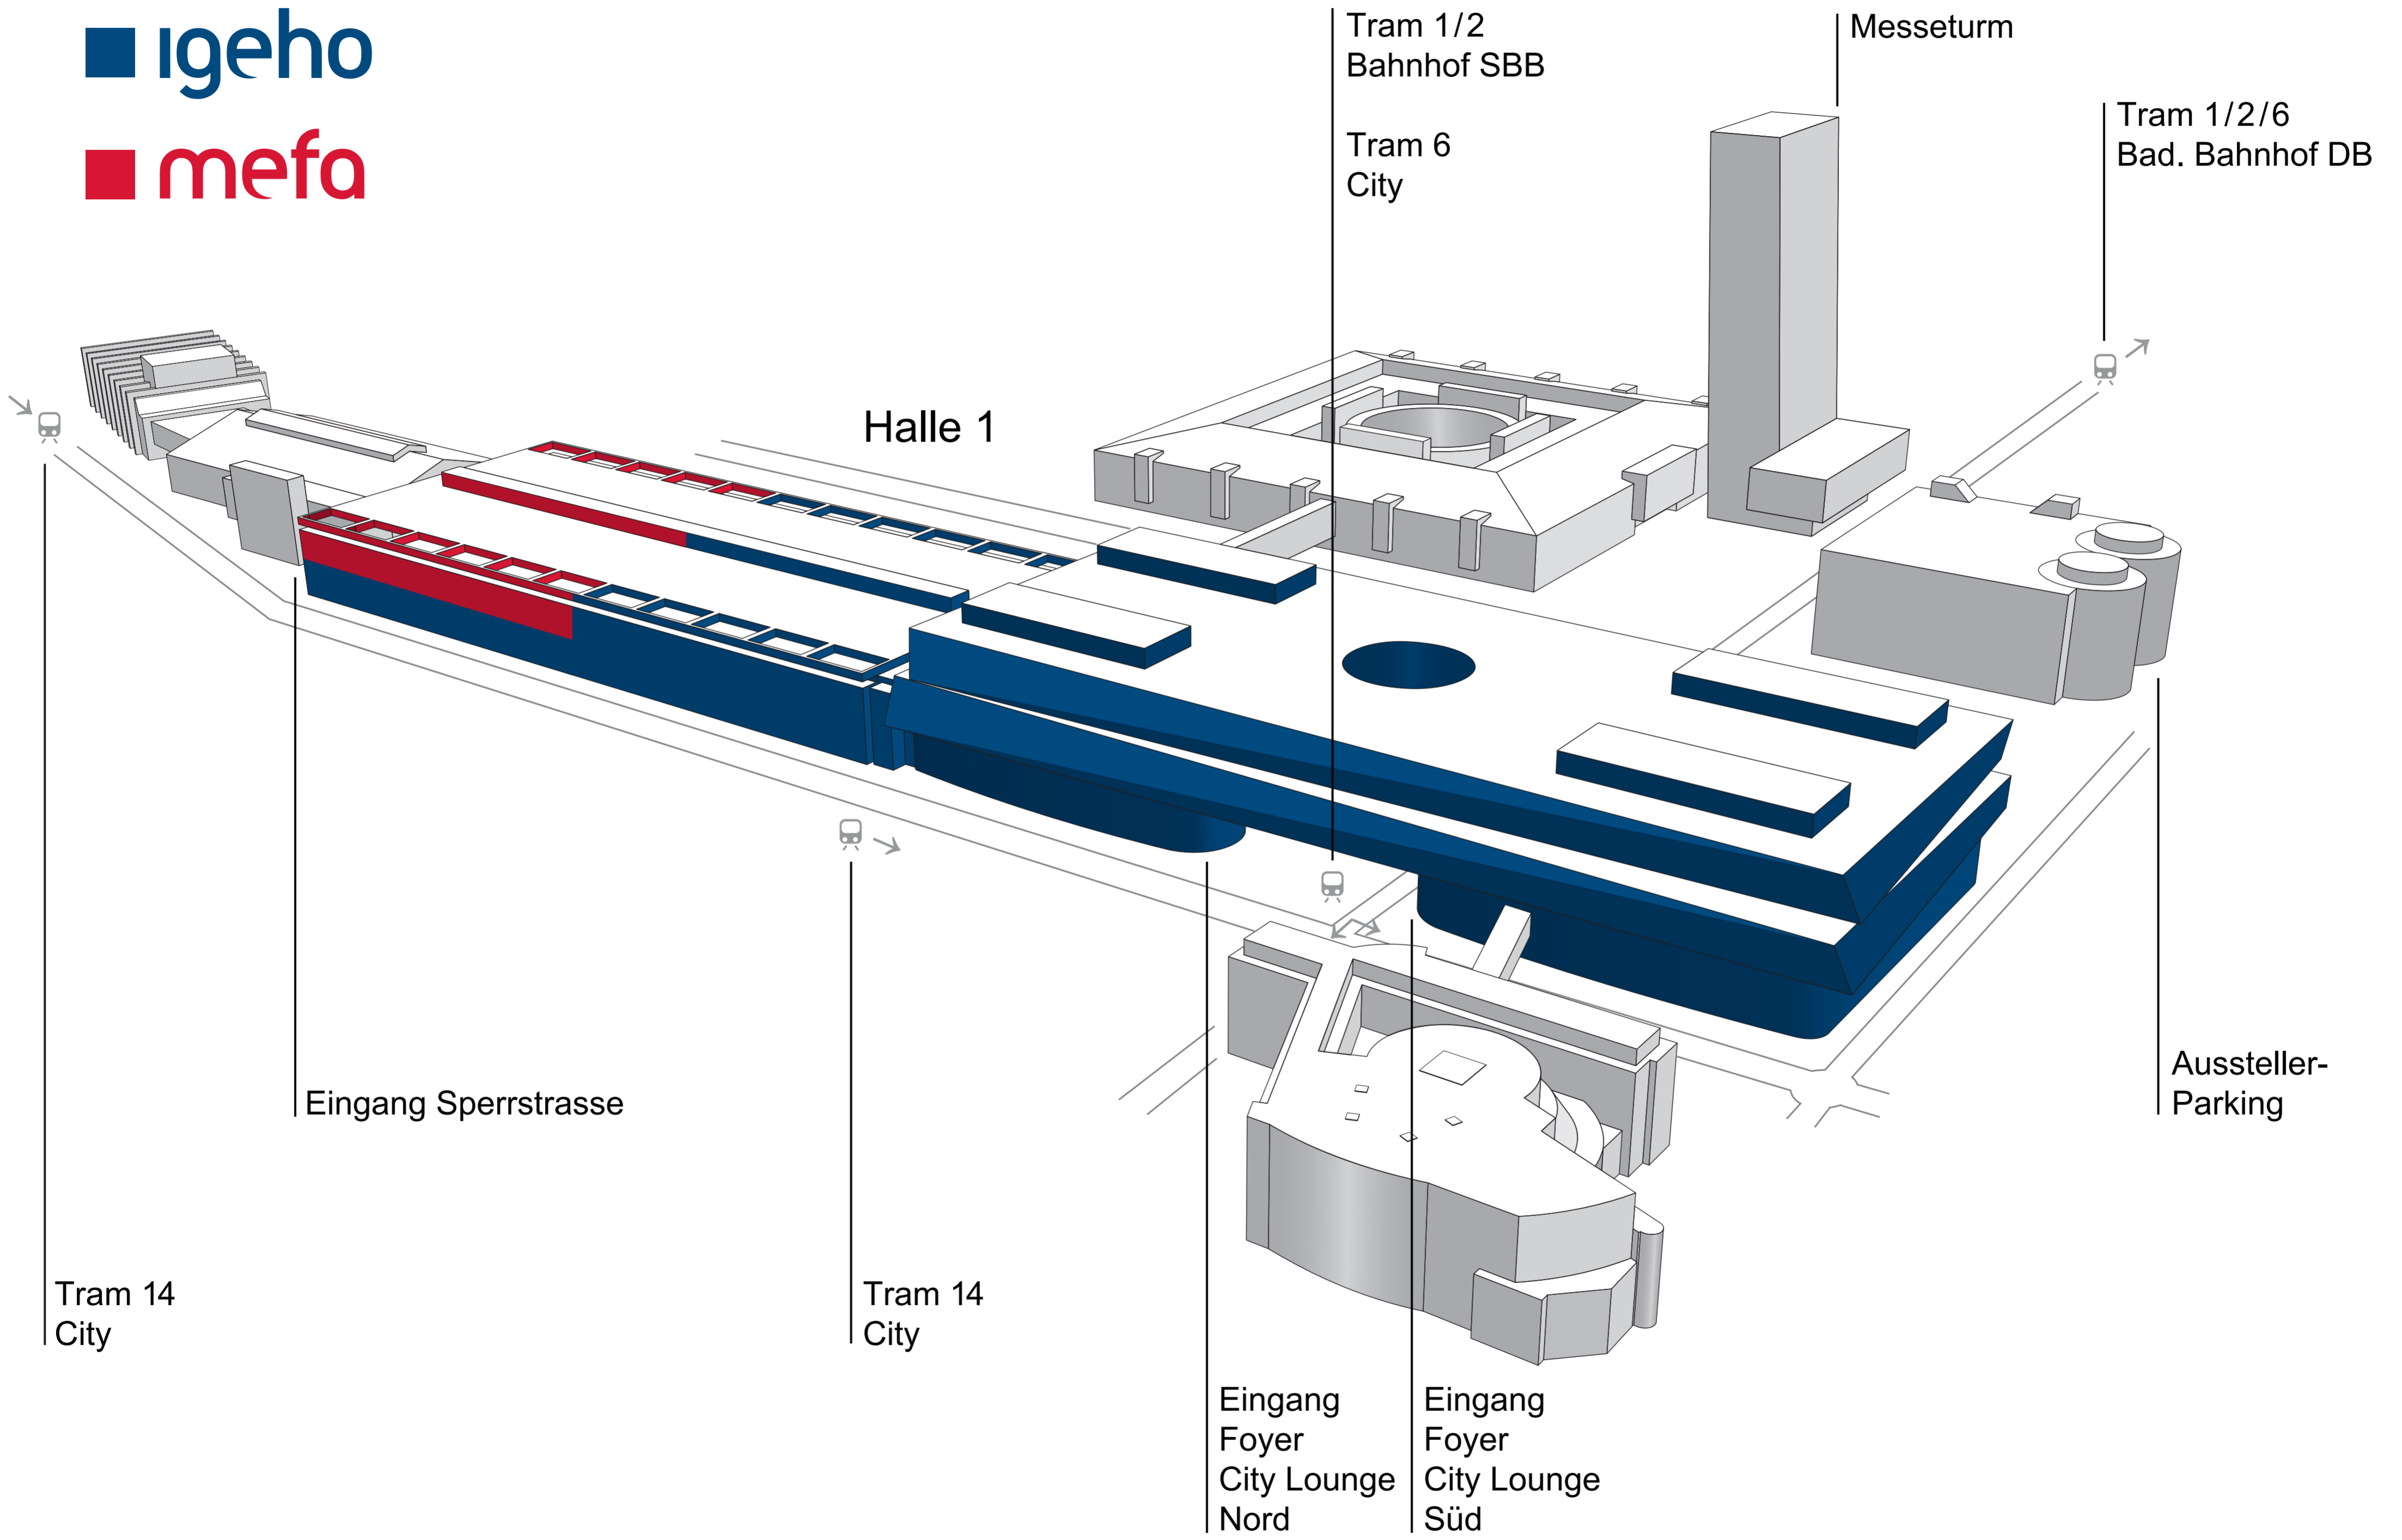

■ Igeho

■ mefa

Tram 1/2  
Bahnhof SBB

Messeturm

Tram 1/2/6  
Bad. Bahnhof DB

Halle 1

Eingang Sperrstrasse

Aussteller-  
Parking

Tram 14  
City

Tram 14  
City

Eingang  
Foyer  
City Lounge  
Nord

Eingang  
Foyer  
City Lounge  
Süd