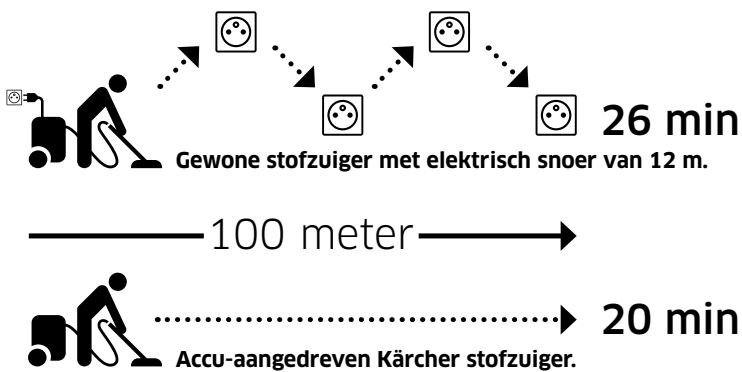

Meer effectiviteit