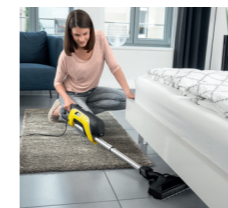

Високотехнологична гъвкава система. Много добро придвижване между мебелите и избягване на препятствията благодарение на 90 градусовия ъгъл на накланяне.