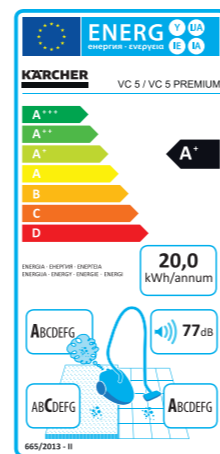

VC 5 е мощното МИНИ сред прахосмукачките. Всички компоненти са перфектно свързани, така че въпреки компактността си, да почиства също толкова добре, колкото голяма прахосмукачка. VC 5 дължи отличната си смукателна мощност преди всичко на уникалната си високоэффективна дюза, която с ограничен разход на енергия, генерира максимална мощност при почистване. Притежава етикет на ЕС за енергийна ефективност.

VC 5

- клас на енергийна ефективност A+
- филтърна система без торба с интегрирано почистване на филтъра
- магнитна парк-позиция

VC 5 Premium

- клас на енергийна ефективност A+
- филтърна система без торба с интегрирано почистване на филтъра
- Включва 3 допълнителни дюзи за широк спектър от приложения

Технически данни

	VC 5	VC 5 Premium
Клас на енергийна ефективност	A+	A+
Консумирана мощност	W 500	500
Почистващи резултати при пълен филтър	м ² 150	150
Размери (дължина x ширина x височина)	мм 182 261 621	182 261 621
Тегло	kg 3,2	3,2
Дължина на кабела	м 7,5	9