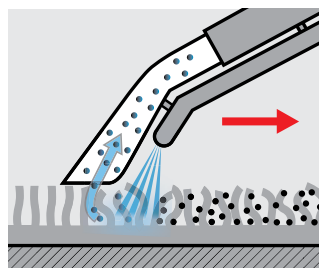

# Tapijt- en harde vloeren reiniger – voor grondige reinigingsresultaten

Kärcher tapijt- en harde vloeren reinigers zorgen bijvoorbeeld op vaste vloerbedekking, bekledingsstoffen, matrassen, textiele wandbekleding en autostoelen voor vezeldiepe en grondige zuiverheid. De reinigingsvloeistof wordt onder druk diep in het tapijt gespreid en samen met het opgeloste vuil opgezogen. Vet, vuil en geuren worden zo doeltreffend verwijderd.