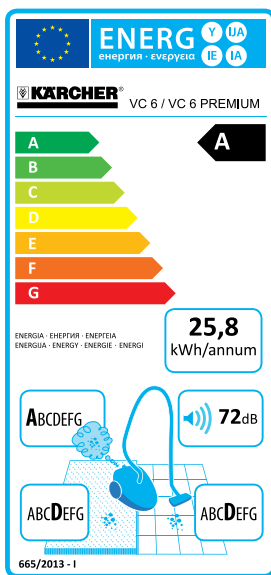

VC 6 Premium

- Energie-efficiëntieklasse A
- EasySlider hindernisontwijking voor veilig stofzuigen
- Afstandsbediening aan de handgreep
- Optisch highlight: zijdeel in hoogwaardige roestvrijstaallook