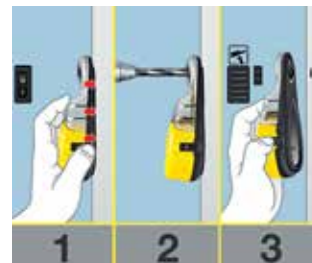

Heel eenvoudig

Apparaat plaatsen, inschakelen, boren en na de werkzaamheden de DDC 50 uitschakelen. Dat is alles.