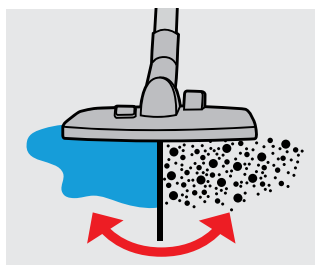

De WD 7-reeks – de non-stop universele alleszuigers

Non-stop zuigen van droog en nat vuil – dit voordeel, in combinatie met het grootste gebruikscomfort kenmerkt de apparaten van de WD 7-reeks. Dankzij de bijzondere bouw en de zuigslangaansluiting bovenin het apparaat kan naar believen tussen de droog- en nat-zuigfunctie worden gewisseld zonder dat de filter moet worden vervangen of gedroogd.

Non-stop zuigen

De unieke Kärcher vlakfilter en de bouw van het apparaat maken naar believen wisselen tussen nat- en droogzuigen zonder filtervervangning en werkonderbreking mogelijk.