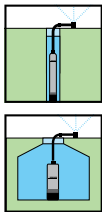

BP 6 Deep Well

- Pompbehuizing en draadsteunen van roestvrij staal
- 3/4"- en 1"-slangaansluiting incl. terugslagklep en slangklem
- Geïntegreerde afstandsvoet als installatiehulp
- Aparte aan-/uitschakelaar aan het eind van de kabel
- Incl. 30 m elektriciteitskabel en verstevigingskoord