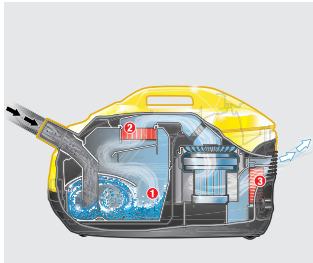

# Stofzuigen zonder filterzak

De stofzuiger met waterfilter DS 5.800 zorgt niet alleen voor schone vloeren, maar ook voor een frisse en schone geur en daarmee voor een aangename atmosfeer. Hij beschikt over een sterke zuigcapaciteit en filtert daarnaast dankzij de innovatieve waterfilter 99,9% van alle deeltjes boven 0,3 µm uit de lucht. Wat achterblijft is niets dan pure frisheid. Want in tegenstelling tot traditionele stofzuigers met filterzak, werkt de nieuw ontwikkelde DS 5.800 waterfilter met de natuurlijke kracht van water.