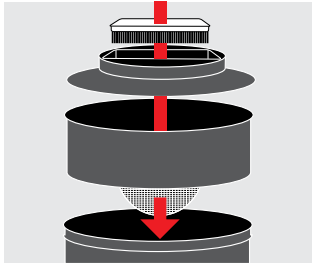

As- en droogzuiger – krachtig en TÜV-gecontroleerd

De as- en droogzuiger met een 1200 W turbine valt op door een grote en lang aanhoudende zuigkracht, en biedt maximale veiligheid bij het opzuigen van as. Het apparaat is TÜV-gecertificeerd en heeft daaraan voorafgaand een eigen ontwikkeld TÜV-controleprogramma doorlopen. De haard en de grill kunnen gemakkelijk en zonder risico van as worden ontdaan. Model AD 3.200 is in combinatie met zuigbuis en vloermondstuk ook als volwaardige stofzuiger voor droge bestanddelen inzetbaar.

Doeltreffend filtersysteem

Door het unieke filtersysteem bestaande uit vlakfilter en grofvuilfilter kan bijzonder veel as worden opgezogen.