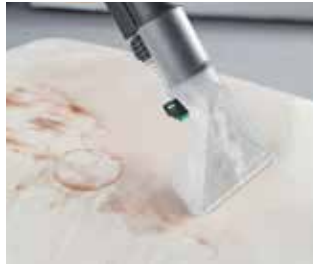

Ook geschikt voor vezeldiepe reiniging van stofbekleding.