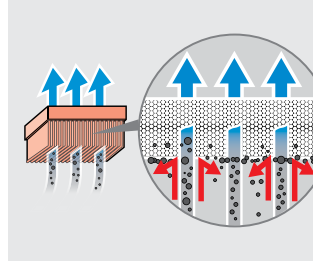

Vuil wordt afgescheept

De nanogecoate filter blijft langer schoon, de stofwerendheid is hoger en het stof blijft daar waar het hoort.