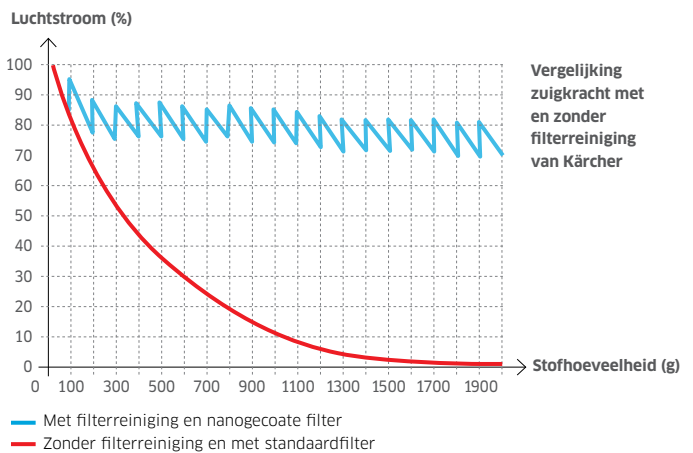

* Vergeleken met Kärcher multifunctionele alleszuigers 2013