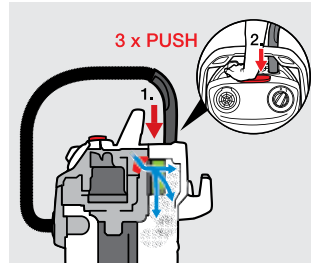

De topklasse – nog sterker, nog comfortabeler

Het topmodel van Kärcher verbruikt maar 1300 W en biedt tegelijkertijd een prestatie die overeenkomt met een stofzuiger van 2000 W**.

Daarnaast biedt de topklasse alles waardoor het werk efficiënt en gemakkelijk gedaan kan worden: vlakfilter in een filterpatroon voor snelle en schone uitname, geïntegreerde filterreiniging voor bliksemsnel zuigen, handige toebehoren voor perfecte zuiverheid, grote reservoirs voor grote hoeveelheden vuil en een opbergsysteem voor veilige opberging van alle toebehoren.