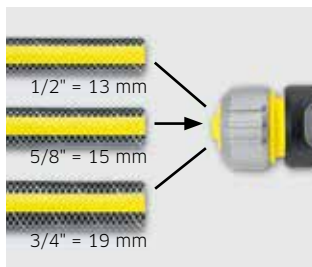

# Eén koppeling, drie diameters.

Ongeacht om welke slangdiameter het gaat, 1/2", 5/8" of 3/4": de extra dichte Kärcher slangkoppelingen passen in principe altijd – gegarandeerd. Bovendien overtuigen de universele slangkoppelingen door een uitstekende stabiliteit en maximale trek- en breekvastheid. De koppelingen zijn met en zonder Aqua Stop verkrijgbaar. De Premium universele koppeling heeft extra een slangbevestiging van aluminium en een gegoten handgreep van zachte kunststof voor een nog betere bediening. Vanzelfsprekend zijn alle Kärcher steeksystemen compatibel met de gebruikelijke clicksystemen.