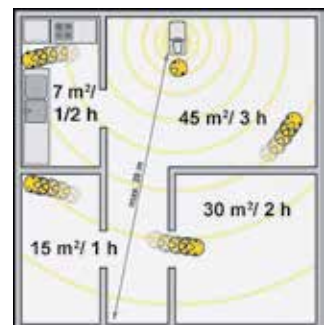

Optimale positionering van het oplaadstation. Maximale actieradius: 20 m.