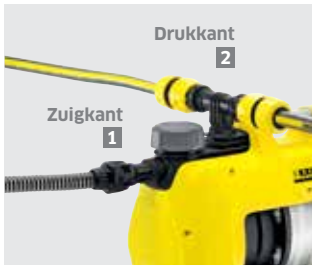

Voor elke pomp het juiste toebehoren

Aan de zuig- of aan de drukkant – met het juiste en individueel te combineren kwaliteitstoebehoren van Kärcher kunnen pompen snel, eenvoudig en veilig in bedrijf worden genomen. In de toebehorentabel op de volgende pagina vindt u nuttige informatie over de afzonderlijke toebehoren.

Mogelijk toebehoren

Garden		1 Opties voor aansluiting aan de zuigkant	2 Opties voor aansluiting aan de drukkant
	BP 4 Garden Set	optioneel: pompvoorfilter	
	BP 3 Garden		
	BP 2 Garden		
Home & Garden		1 Opties voor aansluiting aan de zuigkant	2 Opties voor aansluiting aan de drukkant
	BP 7 Home & Garden ecologic	optioneel: pomp- voorfilter	
	BP 5 Home & Garden		
	BP 4 Home & Garden ecologic		
	BP 3 Home & Garden		
Barrel		BP 1 Barrel	
Deep Well		BP 6 Deep Well BP 4 Deep Well	
Cistern		BP 2 Cistern	

*Deze nummers zijn referentienummers voor de toebehorentabel op de volgende pagina. Daar vindt u meer informatie over het desbetreffende toebehoren.