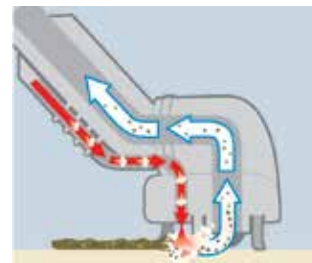

Reinigen op volle kracht

Warme stoom lost vuil op en neutraliseert onaangename geuren. Opgelost vuil en stoom worden direct na de reiniging weer opgezogen.