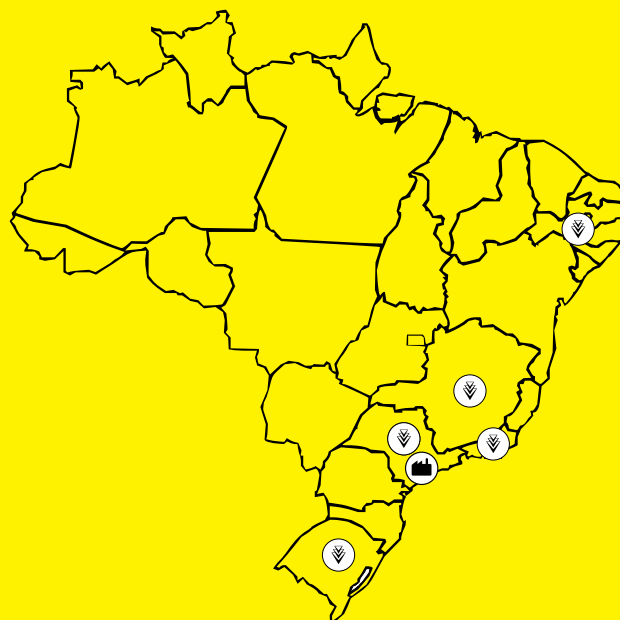

A Kärcher Brasil é a única fábrica localizada na América Latina, e em todo o País conta com mais de

1.300 postos de assistência técnica capazes de oferecer aos seus clientes manutenção completa, peças de reposição e acessórios.

# Limpeza do tamanho do mundo:

preservação de patrimônios nacionais e monumentos

Nossos projetos internacionais de limpeza de monumentos são provas verdadeiras do que nossas soluções de limpeza podem fazer. Desde a estátua do Cristo Redentor, no Rio de Janeiro, até o monumento de Monte Rushmore, nos Estados Unidos, a Kärcher limpa o mundo.

- ▶ Teatro de Loreley - Alemanha
- ▶ Ponte Nihonbashi - Japão
- ▶ Escadaria de Potemkin - Ucrânia
- ▶ Matsudagawa Dam - Japão
- ▶ Kiffisos - Grécia
- ▶ Barragem Oleftal - Itália
- ▶ Space Needle - EUA
- ▶ Monte Rushmore - EUA
- ▶ Ponte do Príncipe - Austrália
- ▶ Cristo Redentor - Brasil
- ▶ Museu Oscar Niemeyer - Brasil
- ▶ Escadarias de Santos - Brasil
- ▶ Lagoa Rodrigo de Freitas - Brasil

## Assistência Técnica Kärcher pelo Brasil

Os Kärcher Centers estão presentes nos Estados de SP, RJ, MG, RS e PE, com mais de 1.300 postos de assistência técnica preparados para dar atenção contínua e de qualidade a nossos clientes, onde quer que eles estejam.