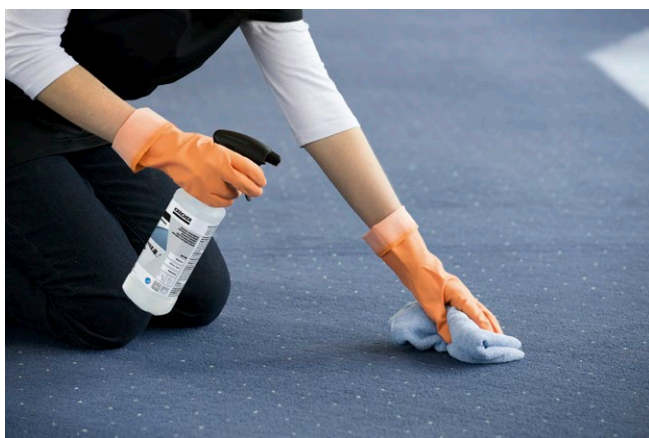

Универсальный пятновыводитель RM 769

Пятновыводитель универсального назначения для удаления сильных загрязнений, не растворяемых водой, с любых текстильных и других поверхностей, устойчивых к растворителям.

Свойства

- Универсальный пятновыводитель для любых текстильных покрытий
- Подходит также для удаления пятен с твердых поверхностей, устойчивых к растворителям, например со шкафов, письменных столов и дверей
- Быстродействующее средство
- Широкий спектр применения
- Очень малый расход