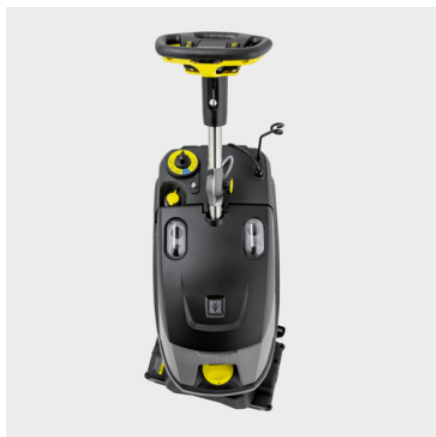

BRC 40/22 C

Kompaktní automatický stroj na čištění koberců BRC 40/22 C pro ekonomické a rychlé základní nebo průběžné čištění kobercových ploch mezi 250 a 1000 m².

Číslo produktu

1.008-062.0

- Pracovní směr vpřed
- Nastavitelný přítlak kartáče podle stupně znečištění, resp. výšky vlasu.
- Kompaktní, pro menší až střední plochy

Vybavení

Pracovní směr		vpřed
Provoz iCapsol		■
Počet válců	Kusy	1

■ Obsaženo v objemu dodávky.

Tento stroj vyžaduje odborné poradenství/předání.

O 200° otočná čistící hlava

- Kobercový válcový kartáč podporuje důkladné čištění.
- Mimořádně snadná manévrovatelnost i na zastavěných plochách.