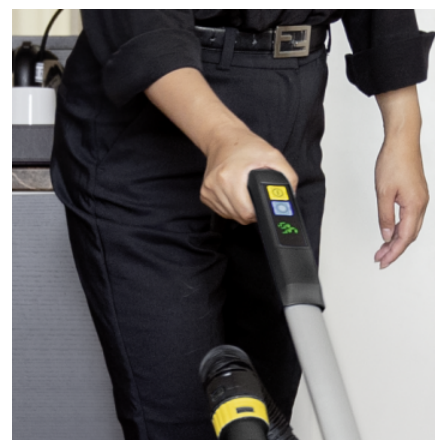

■ Obsaženo v objemu dodávky.

Automatické rozpoznání podlahy

- Automatické přizpůsobení výkonu čištění podle příslušného povrchu.
- Vynikající výsledky čištění na textilních a tvrdých plochách.

Funkce samočištění kartáčového válce ovládaná nožním pedálem

- Vlasy zachycené kartáčem se oddělí a vysají.
- Rychlé, efektivní čištění kartáčového válce bez jeho vyjímání.
- Bezkontaktní a tím mimořádně hygienické čištění kartáčového válce.

Multifunkční, inovativní rukojeť s LED displejem