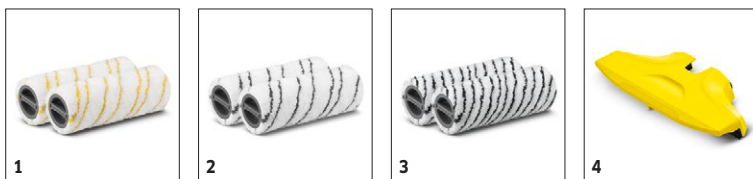

FC 5 1.055-400.0

KÄRCHER

		Objednáací číslo	Množství					Cena	
Válce									
Sada válců žluté	1	2.055-006.0	1						Dvoudílná sada válců z mikrovláken pro šetrné vlhké čištění a péči o všechny tvrdé podlahy. Bez žmolků, savé a odolné. Vhodné pro praní v pračce do 60 °C. <input checked="" type="checkbox"/>
Sada válců šedé	2	2.055-007.0	1						<input type="checkbox"/>
Sada válců na kámen	3	2.055-021.0	1						Se sadou dvou válečků na kámen může být čištění tvrdé podlahy snadné. Vhodné pro praní v pračce do 60 °C <input type="checkbox"/>
Ostatní									
Kryt sací hlavy FC 5, žlutý	4	2.055-019.0	1 kusy						Integrovaný sběrač vlasů a chlupů a široký vzduchovod zaručí optimální čistící výkon. Je váš podlahový mycí stroj FC 5 již vybaven novým krytem sací hlavy? <input checked="" type="checkbox"/>