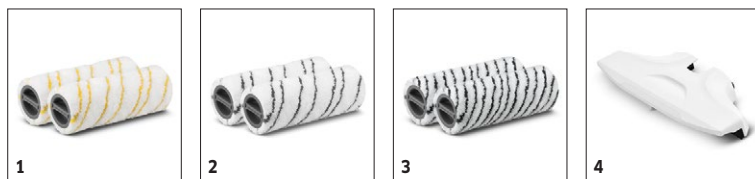

FC 5 PREMIUM 1.055-460.0

KÄRCHER

		Objednáací číslo	Množství					Cena	
Válce									
Sada válců žluté	1	2.055-006.0	1						Dvoudílná sada válců z mikrovláken pro šetrné vlhké čištění a péči o všechny tvrdé podlahy. Bez žmolků, savé a odolné. ■
Sada válců šedé	2	2.055-007.0	1						Vhodné pro praní v pračce do 60 °C. ■
Sada válců na kámen	3	2.055-021.0	1						Se sadou dvou válečků na kámen může být čištění tvrdé podlahy snadné. Vhodné pro praní v pračce do 60 °C □
Ostatní									
Kryt sací hlavy FC 5, bílý	4	2.055-020.0	1 kusy						Integrovaný sběrač vlasů a chlupů a široký vzduchovod zaručí optimální čistící výkon. Je váš podlahový mycí stroj FC 5 již vybaven novým krytem sací hlavy? ■

■ Obsaženo v objemu dodávky. □ Volitelné příslušenství