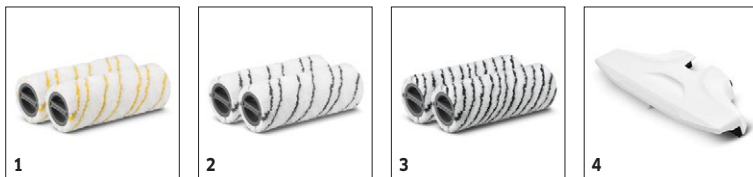

FC 5 PREMIUM 1.055-460.0

KÄRCHER

		Objednací číslo	Množství					Cena	
Válce									
Sada univerzálních válců žluté	1	2.055-006.0	1						Dvoudílná sada válců z mikrovláken pro šetrné vlhké čištění a péči o všechny tvrdé podlahy. Bez žmolků, savé a odolné. Vhodné pro praní v pračce do 60 °C. ■
Sada univerzálních válců šedé	2	2.055-007.0	1						■
Sada válců na kámen	3	2.055-021.0	1						Se sadou dvou válečků na kámen může být čištění tvrdé podlahy snadné. Vhodné pro praní v pračce do 60 °C □
Ostatní									
Kryt sací hlavy FC 5, bílý	4	2.055-020.0	1 kusy						Integrovaný sběrač vlasů a chlupů a široký vzduchovod zaručí optimální čistící výkon. Je váš podlahový mycí stroj FC 5 již vybaven novým krytem sací hlavy? ■

■ Obsaženo v objemu dodávky. □ Volitelné příslušenství