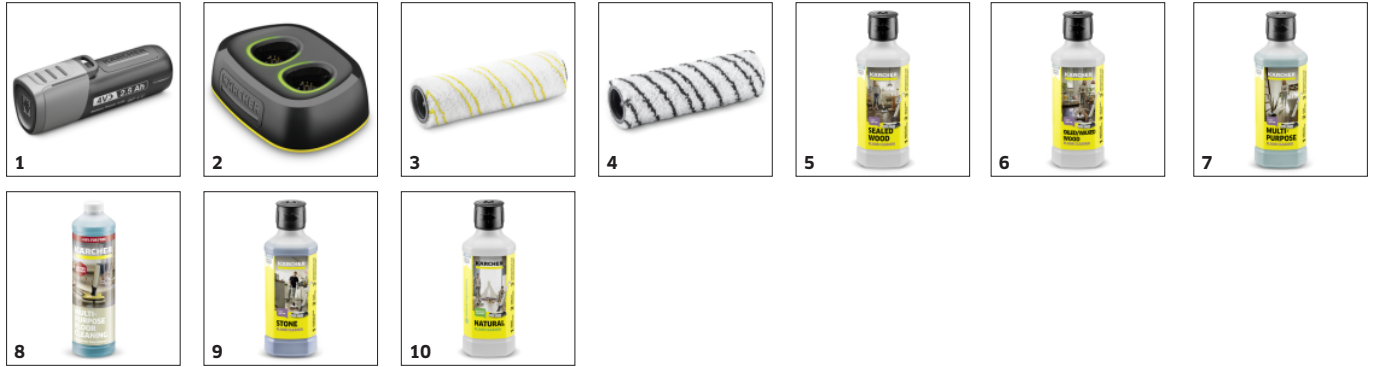

PŘÍSLUŠENSTVÍ K FC 2-4 BATTERY SET 1.056-200.0

		Číslo produktu		
BATERIE				
Battery Power 4V	1	2.443-002.0	Výmenná baterie Kärcher Battery Power s kapacitou 2,5 Ah je vhodný pro použití ve všech zařízeních Kärcher Battery Power s napětím 4 V.	■
NABÍJEČKY				
Rychlonabíječka Battery Power 4V Duo	2	2.443-060.0	Rychlonabíječka Kärcher Battery Power 4V Duo nabije až 2 výměnné baterie Kärcher Battery Power na 80 % s kapacitou 2,5 Ah za pouhých 50 minut a je vhodná pro všechny 4V výměnné baterie Kärcher Battery Power.	□
ČISTIČ TVRDÝCH PODLAH				
Válce				
FC 2-4 univerzální válec (žlutý)	3	2.863-329.0	Univerzální válec pro jemné mokré čištění a péči o všechny tvrdé podlahy. Nepouští vlákna, savý a odolný. Vhodné pro praní v pračce do 60°C.	■
FC 2-4 válec na dlažbu	4	2.863-331.0	Čištění choulostivých tvrdých podlah a špinavých štěrbin nemůže být jednodušší: S kamenným válečkem pro čistič podlah FC 2-4 nemají odolné skvrny šanci. Lze prát v pračce na 60°C.	□
ČISTIČKA PODLAH				
Péče o dřevěné podlahy (uzavřené) RM 534	5	6.295-941.0	Dřevěné uzamčené podlahy se znovu rozzáří, jsou šetrně očištěné a chráněné vůči vlhkosti.	○
Podlahová péče pro dřevo olejované/voskované RM 535	6	6.295-942.0	Dokonale čisté a vyživené podlahy s olejovo-voskovým finishem. Péče RM 535 zanechává matný lesk a příjemnou vůni včelího vosku.	○
Podlahový čistič, univerzální RM 536	7	6.295-944.0	Čistíte podlahy snadno, rychle a bez drhnutí. Univerzální čistič 536 efektivně rozpustí všechny nečistoty i stopy po obuvi. Zbyde pouze dokonalá čistota a citrusová vůně.	○
RM 536 - Univerzální podlahový čistič, 750 ml	8	6.296-188.0	Pro všechny tvrdé podlahy: Univerzální čistič podlah RM 536 pro důkladné čištění ve výhodném balení pro perfektní výsledek bez šmouh. Vhodný pro všechny podlahové myčky a mopy Kärcher.	○
Čistič kamenných podlah RM 537	9	6.295-943.0	Dokonale lesklé kamenné podlahy se svěží citrusovou vůní. Vhodný také na dlažby, vinyl, PVC i linoleum.	○
Čistič podlah RM 538 Eco	10	6.296-286.0	Přírodní čistič podlah RM 538 Eco s veganskou recepturou pro dlouhotrvající čistotu. Působí proti nečistotám a nepříjemným pachům a je perfektní pro všechny utěsněné tvrdé podlahy.	○

■ Obsaženo v objemu dodávky. □ Volitelné příslušenství ○ Čističí prostředky