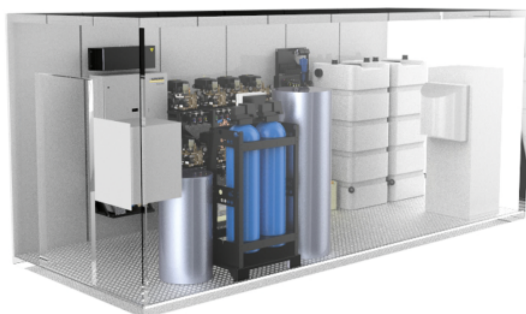

SB MU

Samoobslužná mycí linka pro náročné a exponované provozy. Kärcher SB MU je řešení pro mycí centra od 4 do 8 mycích stání.

Číslo produktu

1.070-002.0

Technické údaje

EAN kód		4039784816749
Pracovní tlak	bar	100 / 120
Druh proudu	Ph / V / Hz	3 / 400 / 50
Horká voda	°C	max. 60
Průtok	l/h / l/h	500 / 900
Hmotnost bez příslušenství	kg	30
Rozměry (D × Š × V)	mm	2000 × 1000 × 2300

Modulární konstrukce

- Zařízení lze individuálně sestavit a libovolně rozšiřovat.

Atraktivní mycí programy (max. 11)

- Zákazníkům mycích linek splníme všechna přání.

Čerpadlové moduly ??? Předmontovány ve výrobním závodě.

- Instalace přímo v místě – ušetří čas a náklady.
- Správné fungování modulů čerpadla je již z výroby otestováno.

PŘÍSLUŠENSTVÍ K SB MU 1.070-002.0

1

2

		Číslo produktu		
SB-MYČÍ LINKY A SB-STROJE				
Mycí nástroje				
Pracovní nástavec MultiApp	1	4.760-023.0	Pracovní nástavec MultiApp a pěnový čistič RM 835 VehiclePro se používají společně pro bezdotykové mytí vozidel v oblasti samoobslužného čištění.	<input type="checkbox"/>
Vybavení mycího místa				
klepačka rohoží, pozinkovaná	2	6.554-025.0	Nabízíme žárové galvanické ocelové články pro koberce vozidla.	<input type="checkbox"/>