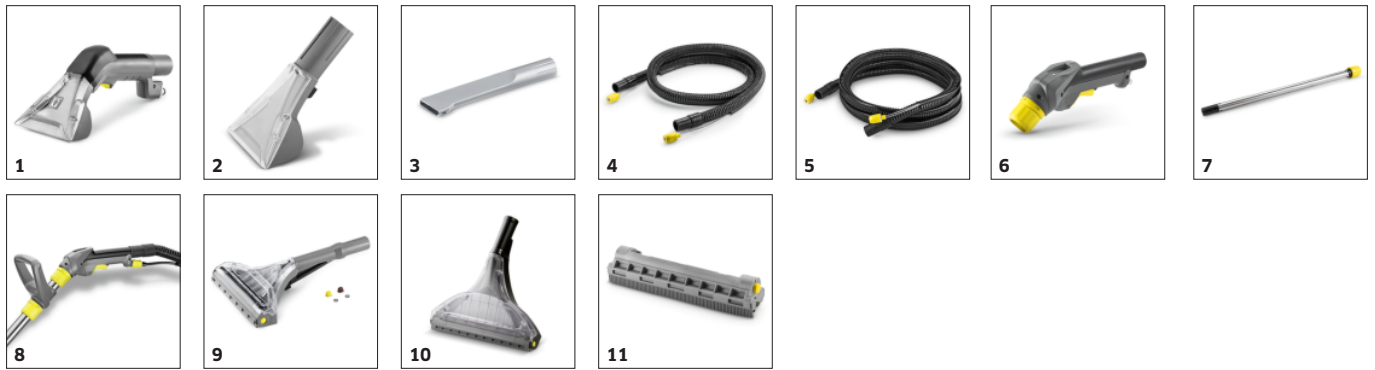

PŘÍSLUŠENSTVÍ K PUZZI 8/1 1.100-240.0

		Číslo produktu		
EXTRAKTORY				
Ruční hubice				
Krátká hubice na čalounění, ergonomická, s integrovanou rukojetí pro Puzzi	1	4.130-063.0	Ideální do stísněných prostor: velmi krátká a ergonomická hubice na čalounění s integrovanou rukojetí (DN 32) z plastu pro hloubkové čištění s odsávacím čističem Puzzi od společnosti Kärcher.	☒
Hubice na čalounění pro extraktory Puzzi	2	4.130-001.0	Ideální pro nástřik / odsávání ve stísněných prostorách: kompaktní, 110 mm široká hubice na čalounění pro použití s Kärcher Puzzi extraktory.	☐
Štěrbínová hubice pro extraktory Puzzi	3	4.130-010.0	Štěrbínová hubice pro extraktory Puzzi.	☐
Nástřikové/extrakční hadice				
Nástřiková sací hadice, délka 2,5 m pro extraktory Puzzi	4	6.394-826.0	Nástřiková/sací hadice, 2,5 m dlouhá. Vhodné pro sprejové extrakční čističe Puzzi od Kärcher.	☒
Puzzi nástřiková/sací hadice 4,0 m	5	6.394-375.0	Nástřiková/sací hadice o průměru 32 mm a délce 4 m. Vhodné pro sprejové extrakční čističe Puzzi od Kärcher.	☐
Ostatní				
Stříkací/sací pistole Puzzi DN32	6	4.130-000.0	Praktická nástřiková/sací pistole o jmenovité šířce DN 32 pro čištění čalounění, textilních povrchů a koberců s čalouněními, štěrbinovými nebo podlahovými hubicemi z vysavače Puzzi od Kärcher.	☐
Puzzi nástřiková/sací trubice 775 mm	7	4.025-004.0	Nástřiková/sací trubice, 775 mm dlouhá, pro extrakční čističe Puzzi od Kärcher. Trubice je ideální pro čištění koberců pomocí flexibilní podlahové hubice.	☐
D-rukojeť pro nástřikovou/sací trubici Puzzi DN32	8	4.321-001.0	Ideální pro pohodlné obouřuční čištění koberců s vysavači Puzzi. D-rukojeť pro leváky a praváky se nasazuje přímo na nástřikovou/sací trubici o jmenovité šířce DN 32.	☐
Podlahové hubice				
Flexibilní podlahová hubice, šířka 240 mm samostatná	9	4.130-008.0	Podlahová hubice s flexibilní stěrkou a průhledným dílem pro optimální čištění koberců s extrakčním čističem Puzzi. Šířka: 240 mm.	☐
flexibilní podlahová hubice pro extraktory Puzzi, šířka 350 mm, samostatná	10	4.130-009.0	Podlahová hubice s flexibilní stěrkou a průhledným dílem pro optimální čištění koberců s extrakčním čističem s rozprašovačem Puzzi od společnosti Kärcher. Šířka: 350 mm.	☐
Adaptér na tvrdé plochy				
Adaptér na tvrdé plochy 240 mm	11	4.762-014.0	Adaptér na tvrdé plochy pro podlahovou hubici 240 mm.	☐

■ Obsaženo v objemu dodávky. □ Volitelné příslušenství