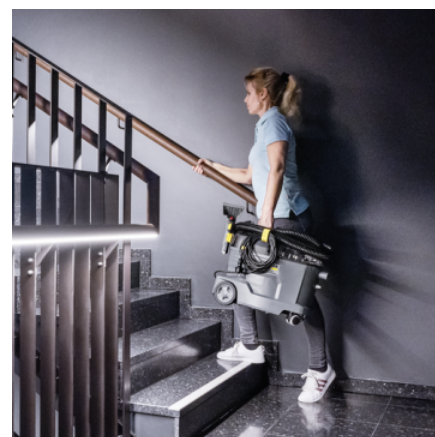

Kompaktní a robustní design s lehkou hmotností

- Bez námahy – jednoduchá přeprava i po schodech
- Navrženo pro dlouhodobé používání bez přestávek
- Dlouhá životnost zajišťuje vysokou účinnost.