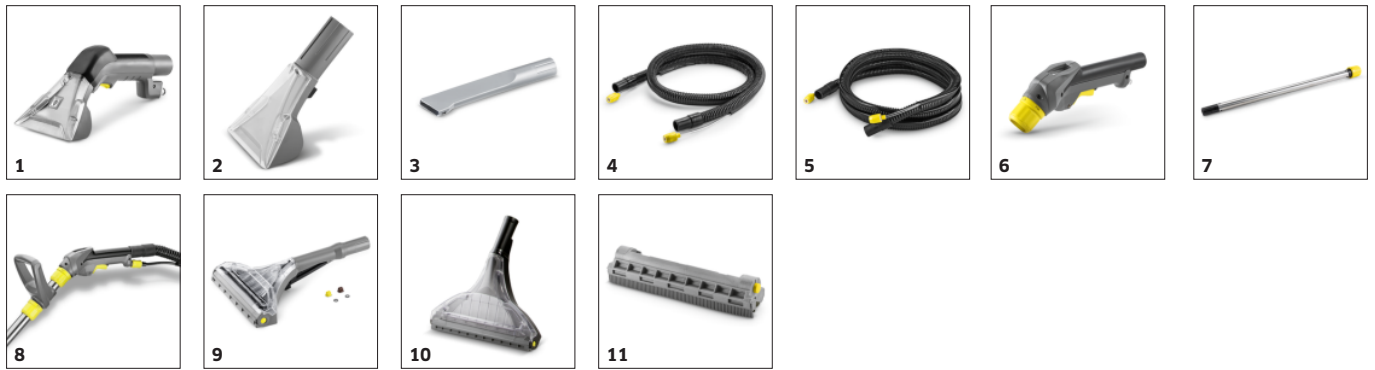

PŘÍSLUŠENSTVÍ K PUZZI 8/1 ANNIVERSARY EDITION

1.100-248.0

		Číslo produktu		
EXTRAKTORY				
Ruční hubice				
Krátká hubice na čalounění, ergonomická, s integrovanou rukojetí pro Puzzi	1	4.130-063.0	Ideální do stísněných prostor: velmi krátká a ergonomická hubice na čalounění s integrovanou rukojetí (DN 32) z plastu pro hloubkové čištění s odsávacím čističem Puzzi od společnosti Kärcher.	☒
Hubice na čalounění pro extraktory Puzzi	2	4.130-001.0	Ideální pro nástřik / odsávání ve stísněných prostorách: kompaktní, 110 mm široká hubice na čalounění pro použití s Kärcher Puzzi extraktory.	☐
Štěrbínová hubice pro extraktory Puzzi	3	4.130-010.0	Štěrbínová hubice pro extraktory Puzzi.	☐
Nástřikové/extrakční hadice				
Nástřiková sací hadice, délka 2,5 m pro extraktory Puzzi	4	6.394-826.0	Nástřiková/sací hadice, 2,5 m dlouhá. Vhodné pro sprejové extrakční čističe Puzzi od Kärcher.	☒
Puzzi nástřiková/sací hadice 4,0 m	5	6.394-375.0	Nástřiková/sací hadice o průměru 32 mm a délce 4 m. Vhodné pro sprejové extrakční čističe Puzzi od Kärcher.	☐
Ostatní				
Stříkací/sací pistole Puzzi DN32	6	4.130-000.0	Praktická nástřiková/sací pistole o jmenovité šířce DN 32 pro čištění čalounění, textilních povrchů a koberců s čalouněnými, štěrbinovými nebo podlahovými hubicemi z vysavače Puzzi od Kärcher.	☐
Puzzi nástřiková/sací trubice 775 mm	7	4.025-004.0	Nástřiková/sací trubice, 775 mm dlouhá, pro extrakční čističe Puzzi od Kärcher. Trubice je ideální pro čištění koberců pomocí flexibilní podlahové hubice.	☐
D-rukojeť pro nástřikovou/sací trubici Puzzi DN32	8	4.321-001.0	Ideální pro pohodlné obouřuční čištění koberců s vysavači Puzzi. D-rukojeť pro leváky a praváky se nasazuje přímo na nástřikovou/sací trubici o jmenovité šířce DN 32.	☐
Podlahové hubice				
Flexibilní podlahová hubice, šířka 240 mm samostatná	9	4.130-008.0	Podlahová hubice s flexibilní stěrkou a průhledným dílem pro optimální čištění koberců s extrakčním čističem Puzzi. Šířka: 240 mm.	☐
flexibilní podlahová hubice pro extraktory Puzzi, šířka 350 mm, samostatná	10	4.130-009.0	Podlahová hubice s flexibilní stěrkou a průhledným dílem pro optimální čištění koberců s extrakčním čističem s rozprašovačem Puzzi od společnosti Kärcher. Šířka: 350 mm.	☐
Adaptér na tvrdé plochy				
Adaptér na tvrdé plochy 240 mm	11	4.762-014.0	Adaptér na tvrdé plochy pro podlahovou hubici 240 mm.	☐

■ Obsaženo v objemu dodávky. □ Volitelné příslušenství