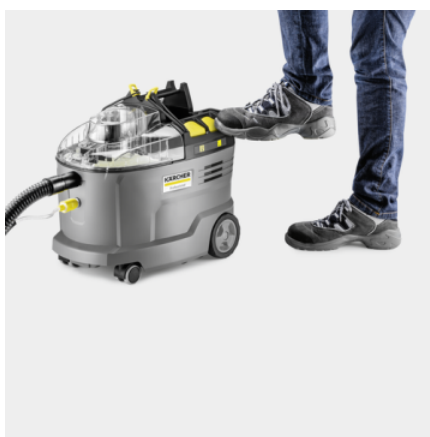

### Číslo produktu

1.101-700.0

- Neomezený dosah díky výkonné baterii
- Ergonomicky navržená extra krátká hubice na čalounění
- Extrémně robustní a přitom snadno použitelný

### Vybavení

Varianta		Baterie a nabíječka nejsou součástí dodávky
Rozprašovací sací hadice	m	2,5
Přepravní zámek hadice		■
Ochranný filtr motoru		■
Filtr na čerstvou vodu		■
Krátká hubice na čalounění s rukojetí		■
Integrované uložení příslušenství		■
Příhrádka na RM tablety		■
Vyjímatelná nádoba 2 v 1		■
Čisticí prostředek		RM 760 Tabs / 2 Karty

## Odolný, robustní design stroje

- Dlouhá životnost zajišťuje vysokou účinnost.
- Robustní a odolné membránové čerpadlo.
- Dvě velká tlačítka ovládaná rukou nebo nohou pro pohodlí.