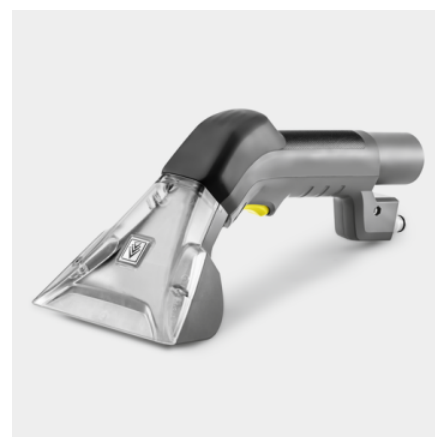

### Číslo produktu

1.101-700.0

- Neomezený dosah díky výkonné baterii
- Ergonomicky navržená extra krátká hubice na čalounění
- Extrémně robustní a přitom snadno použitelný

### Vybavení

Varianta		Baterie a nabíječka nejsou součástí dodávky
Rozprašovací sací hadice	m	2,5
Přepravní zámek hadice		■
Ochranný filtr motoru		■
Filtr na čerstvou vodu		■
Krátká hubice na čalounění s rukojetí		■
Integrované uložení příslušenství		■
Příhrádka na RM tablety		■
Vyjímatelná nádoba 2 v 1		■
Čisticí prostředek		RM 760 Tabs / 2 Karty

## Odolný, robustní design stroje

- Dlouhá životnost zajišťuje vysokou účinnost.
- Robustní a odolné membránové čerpadlo.
- Dvě velká tlačítka ovládaná rukou nebo nohou pro pohodlí.