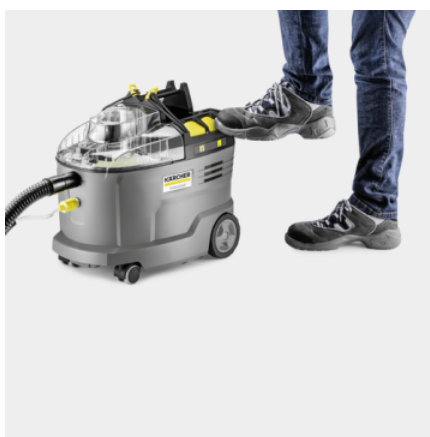

PUZZI 9/1 BP ADV

Všestranný aku extraktor Puzzi 9/1 Bp Adv zajistí hlubkové čištění koberců i sedaček. Navíc je velmi tichý. Baterie ani nabíječka nejsou součástí dodávky.

Made in Europe

BATERIE
NEJÍ SOUČÁSTÍ

Vybavení

Varianta		Baterie a nabíječka nejsou součástí dodávky
Rozprašovací sací hadice	m	2,5
Přepavní zámek hadice		■
Nástřiková/sací trubka	Kusy / mm	1 / 700 / Kov
Ochranný filtr motoru		■
Filtr na čerstvou vodu		■
Hubice na čalounění (na suché vysávání)		■
Integrované uložení příslušenství		■
Příhrádka na RM tablety		■
Vyjímatelná nádoba 2 v 1		■
Čisticí prostředek		RM 760 Tabs / 2 Karty
Stříkací/sací pistole		■

■ Obsaženo v objemu dodávky.

Výkonná 36V baterie Kärcher Battery Power+

- Bezdrátová svoboda pohybu.
- Real Time Technology s LCD displejem na baterii: zbývající doba chodu, zbývající doba nabití baterie a kapacita baterie.
- Kompatibilní se všemi stroji z 36V bateriové platformy Kärcher Battery Power+.

Odolný, robustní design stroje

- Dlouhá životnost zajišťuje vysokou účinnost.
- Robustní a odolné membránové čerpadlo.
- Dvě velká tlačítka ovládaná rukou nebo nohou pro pohodlí.

Kompletní sada příslušenství pro čištění koberců