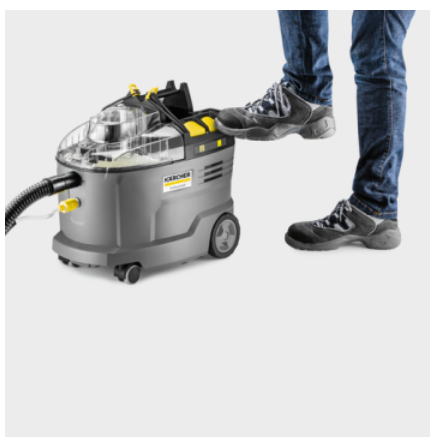

PUZZI 9/1 BP ADV

Všestranný aku extraktor Puzzi 9/1 Bp Adv zajistí hlubkové čištění koberců i sedaček. Navíc je velmi tichý. Baterie ani nabíječka nejsou součástí dodávky.

Made in Europe

BATERIE
NEJÍ SOUČÁSTÍ

Úložný prostor pro RM tablety

odnímatelná nádoba 2 v 1 na čerstvou/špinavou vodu

Čisticí prostředek: RM 760 tablety / 2 Karty

Nástřiková/sací pistole

Vybavení

Přepravní zámek hadice

Integrované uložení příslušenství

Odolný, robustní design stroje

- Dlouhá životnost zajišťuje vysokou účinnost.
- Robustní a odolné membránové čerpadlo.
- Dvě velká tlačítka ovládaná rukou nebo nohou pro pohodlí.

Kompletní sada příslušenství pro čištění kobereců