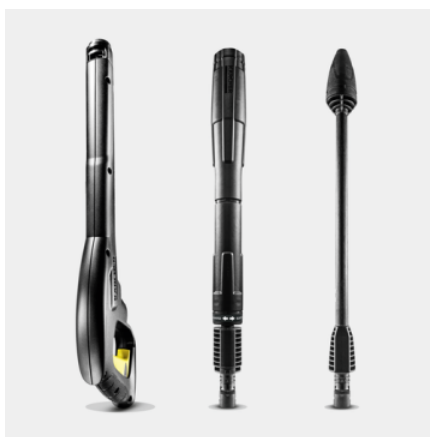

Vybavení

Vysokotlaká hadice	m	10
Vysokotlaká pistole		G 180 Q
Tryska Vario Power Jet		■
Rotační tryska		■

■ Obsaženo v objemu dodávky.

Skládací rám

- Díky skládacímu rámu lze G 7.180 snadno a pohodlně uložit.