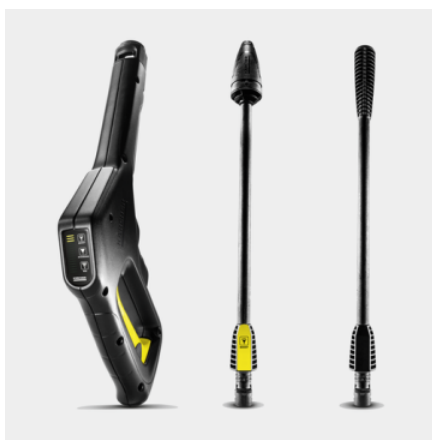

Vybavení

Varianta		Baterie a nabíječka jsou součástí balení
Baterie		36 V / 5,0 Ah Battery Power (1 ks)
Nabíječka baterií		36 V Battery Power standardní nabíječka (1 ks)
Vysokotlaková pistole		G 120 Q Boost
Jednoduchý pracovní nástavec		■
Rotační tryska		■
Vysokotlaková hadice	m	4
Quick Connect na straně přístroje		■
Dávkování čistícího prostředku prostřednictvím integrovaný vodní filtr pro ochranu čerpadla čistící před nečistotami		Nasávací hadička
Adaptér připojení k zahradní hadici A3/4"		■

Vysokotlaká pistole se zobrazením stupně tlaku

- Různé pracovní nástavce umožňují 3 tlakové stupně pro optimální čištění různých povrchů.
- Displej na vysokotlaké pistoli umožňuje jednoduchou kontrolu zvoleného stupně tlaku.