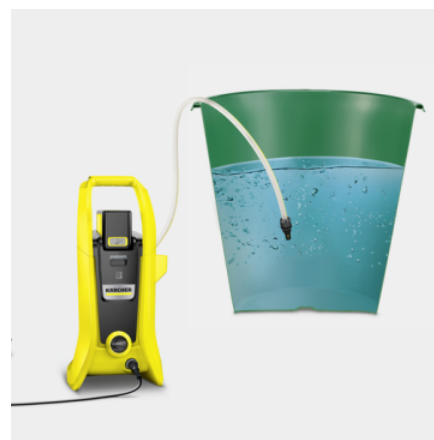

Vybavení

Varianta		Baterie a nabíječka jsou součástí balení
Baterie		36 V / 5,0 Ah Battery Power (1 ks)
Nabíječka baterií		36 V Battery Power standardní nabíječka (1 ks)
Vysokotlaková pistole		G 120 Q Boost
Jednoduchý pracovní nástavec		■
Rotační tryska		■
Vysokotlaková hadice	m	4
Quick Connect na straně přístroje		■
Dávkování čistícího prostředku prostřednictvím integrovaný vodní filtr pro ochranu čerpadla čistící před nečistotami		Nasávací hadička
Adaptér připojení k zahradní hadici A3/4"		■

■ Obsaženo v objemu dodávky.

Vyměnitelná baterie 36 V Kärcher Battery Power

- Real Time Technology s LCD displejem na baterii: zbývající doba chodu, zbývající doba nabití baterie a kapacita baterie.
- Kompatibilní se všemi zařízeními na platformě 36 V Battery Power.
- Výkonná s dlouhou životností díky lithium-iontovým článkům.

Vysokotlaká pistole se zobrazením stupně tlaku

- Různé pracovní nástavce umožňují 3 tlakové stupně pro optimální čištění různých povrchů.
- Displej na vysokotlaké pistoli umožňuje jednoduchou kontrolu zvoleného stupně tlaku.