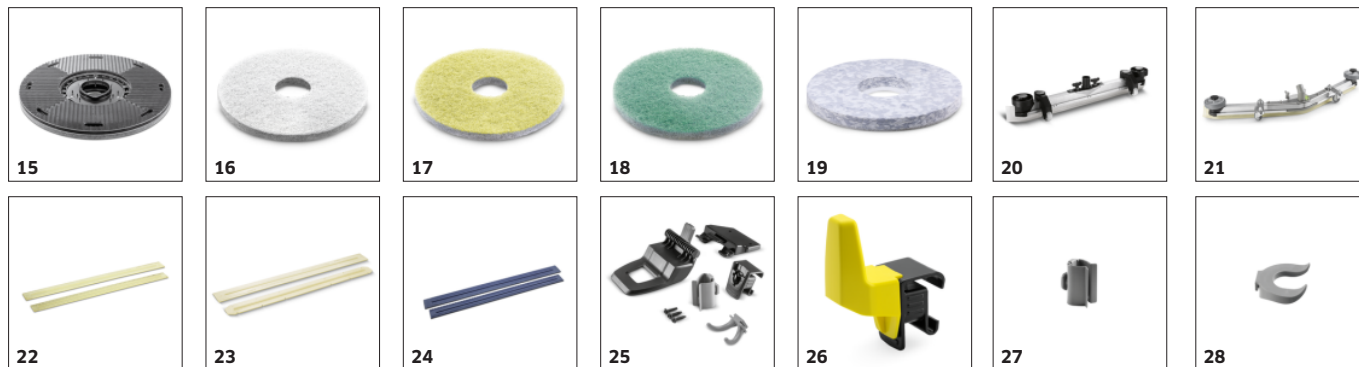

PŘÍSLUŠENSTVÍ K BD 50/50 C CLASSIC BP

1.127-001.0

		Číslo produktu		
DISKOVÉ PADY A UNAŠEČE PADŮ				
Unašeč padů				
Unašeč padů, 479 mm	15	4.762-534.0	Pro čištění ve spojení s pady. S rychlovýměnnou spojkou a Centerlockem.	☐
Diamantové pady				
Diamantový pad, hrubý, bílý, 508 mm, 5 x	16	6.371-260.0	Bílý diamantový pad (hrubý) o průměru 508 mm pro náročnější čištění/pro zhodnocení - odstraňuje drobné škrábance a zajišťuje čistý, hedvábně matný povrch.	☐
Diamantový pad, střední, žluté barvy., 508 mm, 5 x	17	6.371-261.0	Žlutý diamantový pad (střední) o průměru od 508 mm pro náročnější čištění/zhodnocení. Odstraňuje jemné škrábance a zajišťuje ještě lesklejší a homogennější povrch.	☐
Diamantový pad, jemný, zelený, 508 mm, 5 x	18	6.371-240.0	Zelený diamantový pad (jemný) o průměru 508 mm na leštění vysoce lesklých podlahových krytin a k rychlému přeleštění teraco a přírodních kamenných povrchů.	☐
Melaminové pady				
Melaminový pad, šedý / bílý, 508 mm, 2 x	19	6.371-025.0	Bílý melaminový pad pro střední a hluboké čištění mikroporézních povrchů, stejně jako jemného kamene a jiných tvrdých podlahových krytin. Lze použít také k odstranění šedého zákalu.	☐
SACÍ LIŠTY A SACÍ STĚRKY				
Sací lišta kompletní				
Sací lišta, 850 mm, rovná	20	4.777-401.0	Rovná, s opěrnými kolečky. Sací stěrky z průhledného polyuretanu odolného vůči olejům.	☐
Sací lišta, 900 mm, ve tvaru do V	21	4.777-079.0	Sací lišta ve tvaru V, dlouhá 900 mm, se sacími stěrkami z polyuretanu odolného proti opotřebení a olejům s dlouhou životností, vhodná pro všechny podlahy. S vodováhou pro přesné nastavení.	☐
Sací stěrky pro sací lištu				
Sada sacích lišt odolných proti oleji BR-BD 530, 55, olejvzdorné, rýhované, 890 mm	22	6.273-207.0	Sada sacích lišt se skládá z přední a zadní sací lišty, 890 mm. V rýhovaném provedení z průhledného polyuretanu odolného vůči oleji s dlouhou životností. Pro všechny běžné podlahy.	☐
Sací stěrky, olejvzdorné, drážkované, 890 mm	23	6.273-229.0	Sada sacích stěrek se skládá z přední a zadní sací stěrky, 890 mm. V drážkovaném provedení z průhledného polyuretanu odolného vůči olejům s dlouhou životností. Pro choullostivé podlahy.	☐
Sada sacích stěrek, Přírodní guma, 890 mm	24	6.273-213.0	Sada sacích stěrek obsahuje přední a zadní stírací stěrky, 890 mm. Drážkované, z měkké přírodní pryže. Pro všechny běžné podlahy.	☐
OSTATNÍ PŘÍSLUŠENSTVÍ BR / BD				
Příslušenství k Home Base				
Sada Home-Base - držák mopu	25	9.753-023.0	Upevnění pro mop na zařízení	☐
Sada univerzálních háků	26	4.070-075.0	Sada háků a adaptéru k upevnění kolejnice Home Base na podlahových mycích strojích s odsáváním Kärcher. Ideální pro umístění hadic na stroji nenáročném na místo.	☐
Držák šedý	27	6.980-078.0	Svorka na mop k uchycení mopu na stroji. Pouze ve spojení s adaptérem Homebase 5.035-488.0.	☐
Držák láhve	28	6.980-080.0	Vhodný pro transport láhví s rozprašovačem - pouze ve spojení s adaptérem Home-Base 5.035-488.0.	☐

■ Obsaženo v objemu dodávky. ☐ Volitelné příslušenství