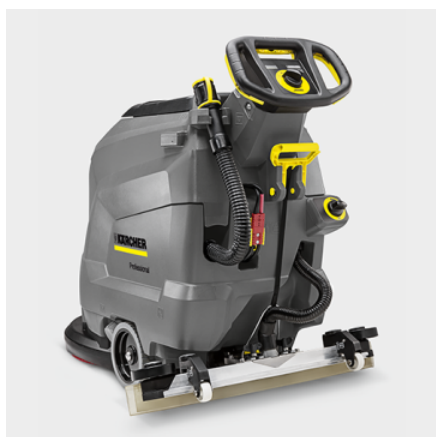

Cenově výhodný základní model

- Velmi dobrý poměr ceny a výkonu.
- Redukováno na nejdůležitější funkce.