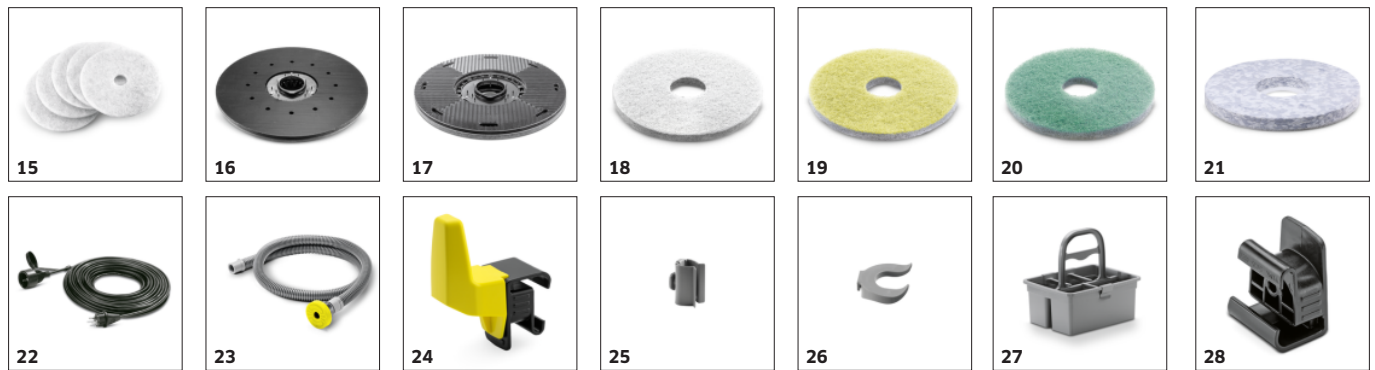

PŘÍSLUŠENSTVÍ K BD 50/60 C EP CLASSIC

1.127-002.0

		Číslo produktu		
DISKOVÉ PADY A UNAŠEČE PADŮ				
Pady				
Pad přírodní, 500 mm, měkký, přírodní, 500 mm, 5 Kusy	15	6.371-146.0	Měkký běžový pad vyrobený z přírodních vláken je ideální pro čištění a leštění do vysokého lesku.	☐
Unašeč padů				
Padový kotouč kompletní D51, 480 mm	16	4.762-593.0	Vyžadováno pro použití melaminových padů, ale lze jej použít i pro normální pady. Extra silné držení padu na desce pohonu padu čisticí hlavy D 51.	☐
Unašeč padů, 479 mm	17	4.762-534.0	Pro čištění ve spojení s pady. S rychlovýměnnou spojkou a Centerlockem.	☐
Diamantové pady				
Diamantový pad, hrubý, bílý, 508 mm, 5 Kusy	18	6.371-260.0	Bílý diamantový pad (hrubý) o průměru 508 mm pro náročnější čištění/pro zhodnocení - odstraňuje drobné škrábance a zajišťuje čistý, hedvábně matný povrch.	☐
Diamantový pad, střední, žluté barvy., 508 mm, 5 Kusy	19	6.371-261.0	Žlutý diamantový pad (střední) o průměru od 508 mm pro náročnější čištění/zhodnocení. Odstraňuje jemné škrábance a zajišťuje ještě lesklejší a homogennější povrch.	☐
Diamantový pad, jemný, zelený, 508 mm, 5 Kusy	20	6.371-240.0	Zelený diamantový pad (jemný) o průměru 508 mm na leštění vysoce lesklých podlahových krytin a k rychlému přeštění teraco a přírodních kamenných povrchů.	☐
Melaminové pady				
Melaminový pad, šedý / bílý, 508 mm, 2 Kusy	21	6.371-025.0	Bílý melaminový pad pro střední a hluboké čištění mikroporéznych povrchů, stejně jako jemného kamene a jiných tvrdých podlahových krytin. Lze použít také k odstranění šedého zákalu.	☐
OSTATNÍ PŘÍSLUŠENSTVÍ BR / BD				
Ostatní				
Prodlužovací kabel	22	6.647-022.0	Prodlužovací kabel, délka 20 m, 3x1,5 mm². S uzemněnou vidlicí chráněnou proti ostříkující vodě, odlehčení v tahu a ochrana proti zalomení.	☐
Plnicí hadice	23	6.680-124.0	1500 mm dlouhá plnicí hadice s univerzální nálevkou ulehčuje plnění stroje z vodovodního kohoutku. Vhodný pro všechny běžné vodovodní kohoutky.	☐
Příslušenství k Home Base				
Sada univerzálních háků	24	4.070-075.0	Sada háků a adaptéru k upevnění kolejnice Home Base na podlahových mycích strojích s odsáváním Kärcher. Ideální pro umístění hadic na stroji nenáročné na místo.	☐
Držák šedý	25	6.980-078.0	Svorka na mop k uchycení mpu na stroji. Pouze ve spojení s adaptérem Homebase 5.035-488.0.	☐
Držák láhve	26	6.980-080.0	Vhodný pro transport láhví s rozprašovačem - pouze ve spojení s adaptérem Home-Base 5.035-488.0.	☐
Sada Home base Box	27	4.035-406.0	Home base Box nabízí dostatek prostoru pro bezpečné upevnění tří lahví s čisticími přípravky, hadrů, utěrek, stěrek, náhradních odpadkových pytlů, pracovních rukavic atd.	☐
Adaptér Homebase	28	5.035-488.0	Upevňovací zařízení pro různé háčky a úchytky na stroji.	☐

■ Obsaženo v objemu dodávky. □ Volitelné příslušenství