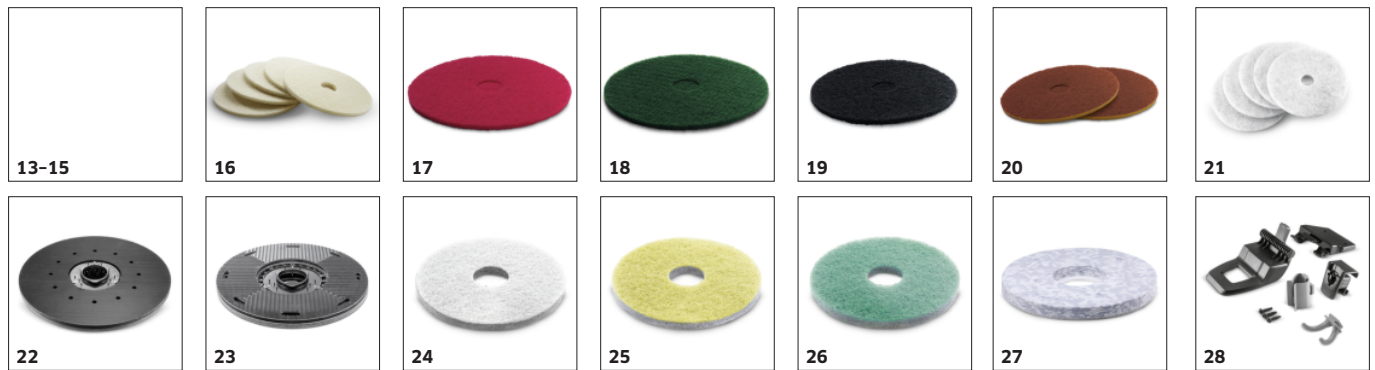

PŘÍSLUŠENSTVÍ K BD 50/50 C BP PACK CLASSIC 1.127-006.0

		Číslo produktu		
FLOOR WET CLEANING				
Mopové systémy s funkcí rozprašování				
Stříkací mop ECO!	15	5.999-045.0	Systém mopu ECO! Spray pro použití s omyvatelnými mopy pro mokré a mokré čištění podlahových krytin. Obsahuje 0,66 litrovou láhev.	☐
DISKOVÉ PADY A UNAŠEČE PADŮ				
Pady				
Pad, měkký, béžový, 508 mm, 5 Kusy	16	6.369-468.0	Měkké, béžové, s ultra jemným brusivem pro leštění podlah.	☐
Pad, středně měkký, červený, 508 mm, 5 Kusy	17	6.369-079.0	Středně tvrdý, k čištění a leštění všech podlah.	☐
Pad, středně tvrdý, zelený, 508 mm, 5 Kusy	18	6.369-078.0	Středně tvrdý, k čištění silně znečištěných podlah a pro základní čištění.	☐
Pad, tvrdý, Černá, 508 mm, 5 Kusy	19	6.369-077.0	Tvrdé, na základní čištění a zaschlé nečistoty.	☐
Pad SPP 51 Set 2x, tvrdý, hnědý, 508 mm, 2 Kusy	20	2.639-258.0	Velmi abrazivní pad pro ošetrovací vrstva bez obsahu chemikálií a pro dekoraci.	☐
Pad přírodní, 500 mm, měkký, přírodní, 500 mm, 5 Kusy	21	6.371-146.0	Měkký béžový pad vyrobený z přírodních vláken je ideální pro čištění a leštění do vysokého lesku.	☐
Unašeč padů				
Padový kotouč kompletní D51, 480 mm	22	4.762-593.0	Vyžadováno pro použití melaminových padů, ale lze jej použít i pro normální pady. Extra silné držení padu na desce pohonu padu čisticí hlavy D 51.	☐
Unašeč padů, 479 mm	23	4.762-534.0	Pro čištění ve spojení s pady. S rychlovýměnnou spojkou a Centerlockem.	☐
Diamantové pady				
Diamantový pad, hrubý, bílý, 508 mm, 5 Kusy	24	6.371-260.0	Bílý diamantový pad (hrubý) o průměru 508 mm pro náročnější čištění/pro zhodnocení - odstraňuje drobné škrábance a zajišťuje čistý, hedvábně matný povrch.	☐
Diamantový pad, střední, žluté barvy, 508 mm, 5 Kusy	25	6.371-261.0	Žlutý diamantový pad (střední) o průměru od 508 mm pro náročnější/zhodnocení. Odstraňuje jemné škrábance a zajišťuje ještě lesklejší a homogennější povrch.	☐
Diamantový pad, jemný, zelený, 508 mm, 5 Kusy	26	6.371-240.0	Zelený diamantový pad (jemný) o průměru 508 mm na leštění vysoce lesklých podlahových krytin a k rychlému přešetření teraco a přírodních kamenných povrchů.	☐
Melaminové pady				
Melaminový pad, šedý / bílý, 508 mm, 2 Kusy	27	6.371-025.0	Bílý melaminový pad pro střední a hluboké čištění mikroporézních povrchů, stejně jako jemného kamene a jiných tvrdých podlahových krytin. Lze použít také k odstranění šedého zákalu.	☐
OSTATNÍ PŘÍSLUŠENSTVÍ BR / BD				
Příslušenství k Home Base				
Sada Home-Base - držák mopu	28	9.753-023.0	Upevnění pro mop na zařízení	☐

■ Obsaženo v objemu dodávky. ☐ Volitelné příslušenství