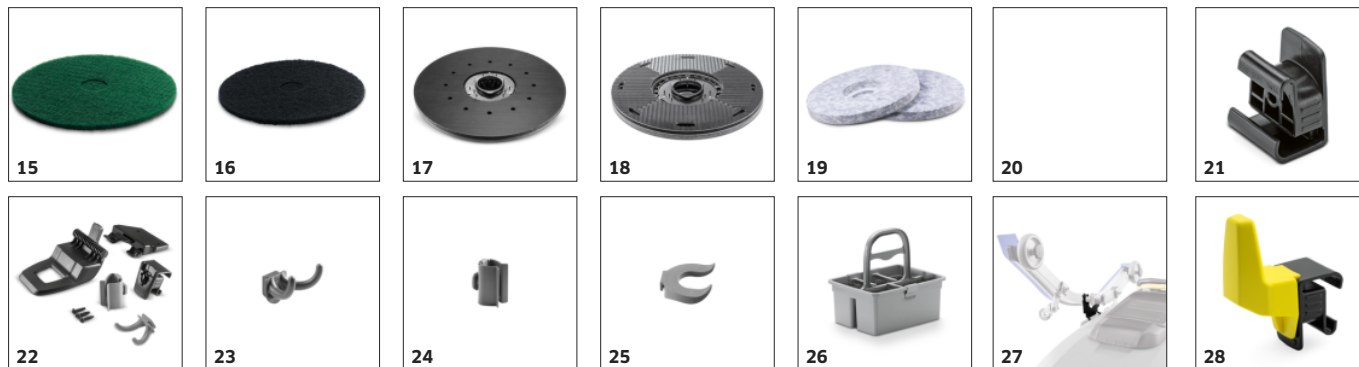

PŘÍSLUŠENSTVÍ K BD 80/100 W BP CLASSIC 1.127-012.0

		Číslo produktu		
DISKOVÉ PADY A UNAŠEČE PADŮ				
Pady				
Pad, středně tvrdý, zelený, 406 mm, 5 Kusy	15	6.371-148.0	Střední/tvrdý, pro čištění silně znečištěných podlah a základní čištění.	☐
Pad, velmi tvrdý, Černá, 406 mm, 5 Kusy	16	6.371-169.0	Tvrdý, pro silně ulpívající nečistoty a základní čištění.	☐
Unašeč padů				
Unašeč padů STRONG BD75, 375 mm	17	4.762-591.0	Vyžadováno pro použití melaminových padů, ale lze jej použít i pro klasické pady. Extra silné držení padů na unašeči padu čisticí hlavy D 75. Potřeba 2 ks.	☐
Unašeč padů, 375 mm	18	4.762-447.0	Unašeč padů k čištění pady. Průměr 335 mm. S rychlovýměnnou spojkou, destičkou s háčky a Centerlockem. Vhodný např. pro D 75.	☐
Melaminové pady				
Melaminový pad, šedý / bílý, 406 mm, 2 Kusy	19	6.371-336.0	Bílý melaminový pad pro střední a hluboké čištění mikroporéznych povrchů, stejně jako jemného kamene a jiných tvrdých podlahových krytin. Lze použít také k odstranění šedého zákalu.	☐
Mikrovláknové pady				
Pad z mikrovlákna, bílý, 410 mm, 5 Kusy	20	6.905-526.0	Pad z mikrovlákna pro spolehlivé a jemné odstranění šedého zákalu. Ideální pro jemné kameniny.	☐
OSTATNÍ PŘÍSLUŠENSTVÍ BR / BD				
Příslušenství k Home Base				
Adaptér Homebase	21	5.035-488.0	Upevňovací zařízení pro různé háčky a úchytky na stroji.	☐
Sada Home-Base - držák mopu	22	9.753-023.0	Upevnění pro mop na zařízení	☐
Dvojitý hák	23	6.980-077.0	Dvojitý háček pro uchycení pytlů na odpadky, papírové tašky apod. na stroji. Pouze ve spojení s adaptérem Homebase 5.035-488.0.	☐
Držák šedý	24	6.980-078.0	Svorka na mop k uchycení mopu na stroji. Pouze ve spojení s adaptérem Homebase 5.035-488.0.	☐
Držák láhve	25	6.980-080.0	Vhodný pro transport láhví s rozprašovačem - pouze ve spojení s adaptérem Home-Base 5.035-488.0.	☐
Sada Home base Box	26	4.035-406.0	Home base Box nabízí dostatek prostoru pro bezpečné upevnění tří lahví s čisticími přípravky, hadrů, utěrek, stěrek, náhradních odpadkových pytlů, pracovních rukavic atd.	☐
Držák stěrky	27	9.753-088.0	Držák stěrky: Ocelový držák je připevněn ke kolejnici Home Base na podlahovém mycím stroji a umožňuje bezpečné skladování a přepravu stěrky.	☐
Sada univerzálních háků	28	4.070-075.0	Sada háků a adaptéru k upevnění kolejnice Home Base na podlahových mycích strojích s odsáváním Kärcher. Ideální pro umístění hadic na stroji nenáročném na místo.	☐

☐ Volitelné příslušenství