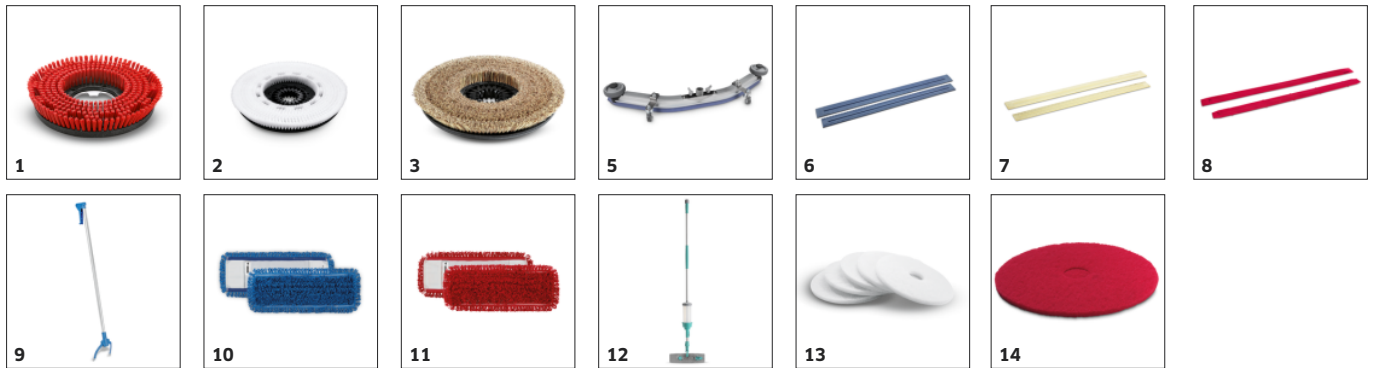

		Číslo produktu		
KOTOUČOVÉ KARTÁČE				
Diskový kartáč červený kompletní D41, střední, červený, 406 mm	1	4.905-000.0	Červený standardní diskový kartáč pro pravidelné čištění.	<input checked="" type="checkbox"/>
Diskový kartáč bílý D41, 406 mm, velmi měkký, bílý, 406 mm	2	4.905-030.0	Jemný diskový kartáč bílý vhodný pro čištění citlivých povrchů.	<input type="checkbox"/>
Diskový kartáč přírodní kompletní D41, Měkký, přírodní, 406 mm	3	4.905-031.0	Přírodní, měkký diskový kartáč pro čištění a leštění strukturovaných podlahových krytin.	<input type="checkbox"/>
Diskový kartáč černý kompletní D41, tvrdý, Černá, 406 mm	4	4.905-032.0	Černý, velmi abrazivní diskový kartáč pro hloubkové čištění odolných podlahových krytin velmi lepivou špínou.	<input type="checkbox"/>
SACÍ LIŠTY A SACÍ STĚRKY				
Sací lišta kompletní				
Sací lišta, zahnutá, 1100 mm, 1100 mm	5	4.777-102.0	Speciálně nakloněná sací lišta s obzvláště širokým rozsahem otáčení, sací břit z přírodní pryže a opěrné válečky. Vhodné na všechny běžné podlahy.	<input checked="" type="checkbox"/>
Sací stěrky pro sací lištu				
Sada gumových stěrek odolná vůči olejům 1230 mm, Přírodní guma, 1230 mm	6	4.037-138.0	Sada stěrek zahrnuje přední a zadní stírací lištu, 1230 mm. Lišta stěrky z měkkého přírodního kaučuku. Pro všechny standardní podlahy.	<input checked="" type="checkbox"/>
Sací stěrky, olejovzdorné, rýhované, 1230 mm	7	4.037-140.0	Sada čepelí KSqueegee zahrnuje přední a zadní čepele stírací lišty. 1010 mm dlouhá. Drážkované stírací lišty z odolného, transparentního polyuretanu odolného vůči oleji. Pro citlivé podlahy.	<input type="checkbox"/>
Set sacích stěrek, Linatex, 1230mm B100, Linatex®, 1230 mm	8	4.181-006.0	Sada sacích stěrek Linatex®, šířka 1230 mm. Materiál odolný proti roztržení se dokonale přizpůsobí profilovaným podlahovým krytinám a zajišťuje tak velmi dobré výsledky stírání a sání.	<input type="checkbox"/>
ZAMETÁNÍ				
Sběrače				
Sběrač odpadků 100 cm	9	6.999-113.0	100 cm dlouhý ergonomický sběrač odpadků pro pohodlné sbírání hrubých nečistot.	<input type="checkbox"/>
ODOLNÉ MOPY				
Kapsové uchycení				
ECO! mop, modrý, 40 cm	10	6.999-143.0	Smyčkový mop z mikrovláken pro velmi dobrou absorpci prachu. Kapsové uchycení. Perfektní pro metodu předúpravy a použití se systémem plochých mopů od Kärcher.	<input type="checkbox"/>
ECO! mop, červený, 40 cm	11	6.999-136.0		<input type="checkbox"/>
FLOOR WET CLEANING				
Mopové systémy s funkcí rozprašování				
ECO! Spray mop	12	5.999-045.0	ECO! Spray mop s 0,66l lahví pro použití s omyvatelnými mopy pro mokré čištění podlahových krytin.	<input type="checkbox"/>
DISKOVÉ PADY A UNAŠEČE PADŮ				
Pady				
Pad, velmi měkký, bílý, 406 mm, 5 kusy	13	6.371-331.0	Měkký a neabrazivní pad pro leštění ve vysokém lesku.	<input type="checkbox"/>
Pad, středně měkký, červený, 406 mm, 5 kusy	14	6.371-147.0	Střední/měkký, pro čištění a běžné čištění všech podlah.	<input type="checkbox"/>