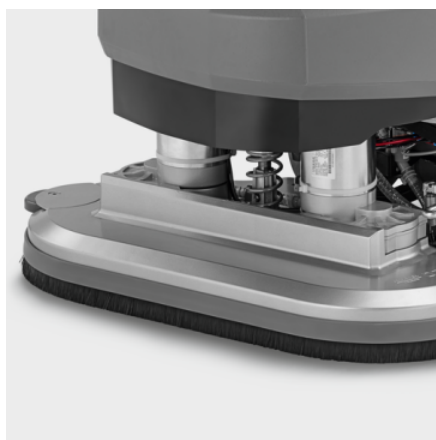

### Vybavení

Diskové kartáče	Kusy	2
Pohon pojezdu		■
Sací lišta, zalomený tvar		■
Systém dvou nádrží		■

■ Obsaženo v objemu dodávky.

Tento stroj vyžaduje odborné poradenství/předání.

## Hlava kartáče a stírací lišta jsou vyrobeny z hliníku s dlouhou životností

- Robustní koncept stroje pro náročné pracovní úkoly při nízkém podílu výpadků.
- Vyvinutý pro práci i v mimořádně tvrdých podmínkách.