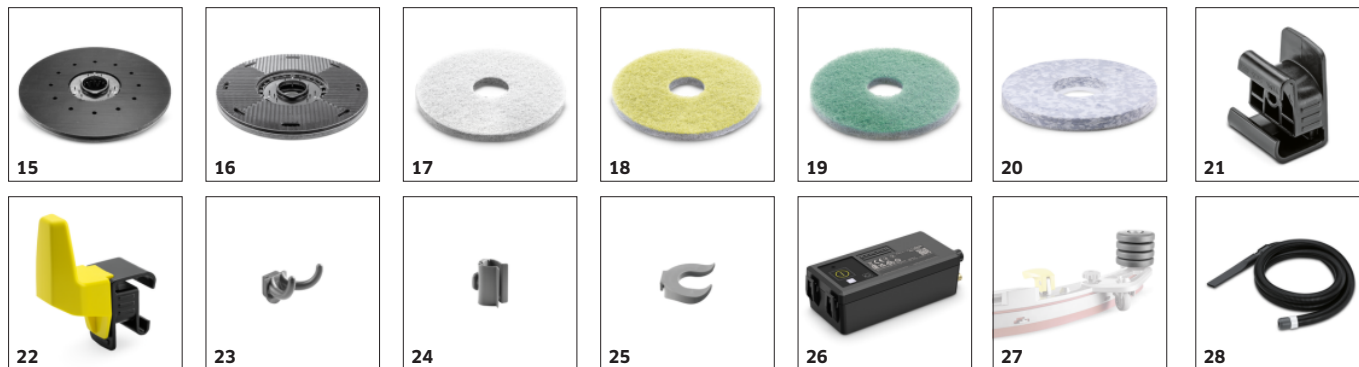

PŘÍSLUŠENSTVÍ K BD 50/55 W CLASSIC BP *EU 1.127-055.0

		Číslo produktu		
DISKOVÉ PADY A UNAŠEČE PADŮ				
Unašeč padů				
Padový kotouč kompletní D51, 480 mm	15	4.762-593.0	Vyžadováno pro použití melaminových padů, ale lze jej použít i pro normální pady. Extra silné držení padu na desce pohonu padu čisticí hlavy D 51.	☐
Unašeč padů, 479 mm	16	4.762-534.0	Pro čištění ve spojení s pady. S rychlovýměnnou spojkou a Centerlockem.	☐
Diamantové pady				
Diamantový pad, hrubý, bílý, 508 mm, 5 Kusy	17	6.371-260.0	Bílý diamantový pad (hrubý) o průměru 508 mm pro náročnější čištění/pro zhodnocení - odstraňuje drobné škrábance a zajišťuje čistý, hedvábně matný povrch.	☐
Diamantový pad, střední, žluté barvy., 508 mm, 5 Kusy	18	6.371-261.0	Žlutý diamantový pad (střední) o průměru od 508 mm pro náročnější čištění/zhodnocení. Odstraňuje jemné škrábance a zajišťuje ještě lesklejší a homogennější povrch.	☐
Diamantový pad, jemný, zelený, 508 mm, 5 Kusy	19	6.371-240.0	Zelený diamantový pad (jemný) o průměru 508 mm na leštění vysoce lesklých podlahových krytin a k rychlému přešetření teraco a přírodních kamenných povrchů.	☐
Melaminové pady				
Melaminový pad, šedý / bílý, 508 mm, 2 Kusy	20	6.371-025.0	Bílý melaminový pad pro střední a hluboké čištění mikroporézních povrchů, stejně jako jemného kamene a jiných tvrdých podlahových krytin. Lze použít také k odstranění šedého zákalu.	☐
OSTATNÍ PŘÍSLUŠENSTVÍ BR / BD				
Příslušenství k Home Base				
Adaptér Homebase	21	5.035-488.0	Upevňovací zařízení pro různé háčky a úchytky na stroji.	☐
Sada univerzálních háků	22	4.070-075.0	Sada háků a adaptéru k upevnění kolejnice Home Base na podlahových mycích strojích s odsáváním Kärcher. Ideální pro umístění hadic na stroji nenáročně na místo.	☐
Dvojitý hák	23	6.980-077.0	Dvojitý háček pro uchycení pytlů na odpadky, papírové tašky apod. na stroji. Pouze ve spojení s adaptérem Homebase 5.035-488.0.	☐
Držák šedý	24	6.980-078.0	Svorka na mop k uchycení mpu na stroji. Pouze ve spojení s adaptérem Homebase 5.035-488.0.	☐
Držák láhve	25	6.980-080.0	Vhodný pro transport láhví s rozprašovačem - pouze ve spojení s adaptérem Home-Base 5.035-488.0.	☐
NÁSTAVBOVÉ SADY				
Nástavbová sada Fleet				
Add-on kit modul Plug-in Connect	26	2.644-391.0	Plug-in Connect Modul slouží k přenosu informací o poloze a provozních hodinách bateriových čisticích strojů Kärcher a zařízení jiných značek do systému Kärcher Equipment management.	☐
Ostatní nástavbové sady				
Upevňovací sada deflektorových válečků k sací liště	27	2.644-228.0	Přídavné deflektorové válečky nezanechávající stopy, pro montáž na konce sací lišty. Účinně zabráňují zachycení sací lišty například na paletách nebo u nohou regálů.	☐
Sací hadice příslušenství	28	4.444-015.0	Pro vysávání vody z rohů nebo nádob (např. mrazicích boxů).	☐

■ Obsaženo v objemu dodávky. □ Volitelné příslušenství