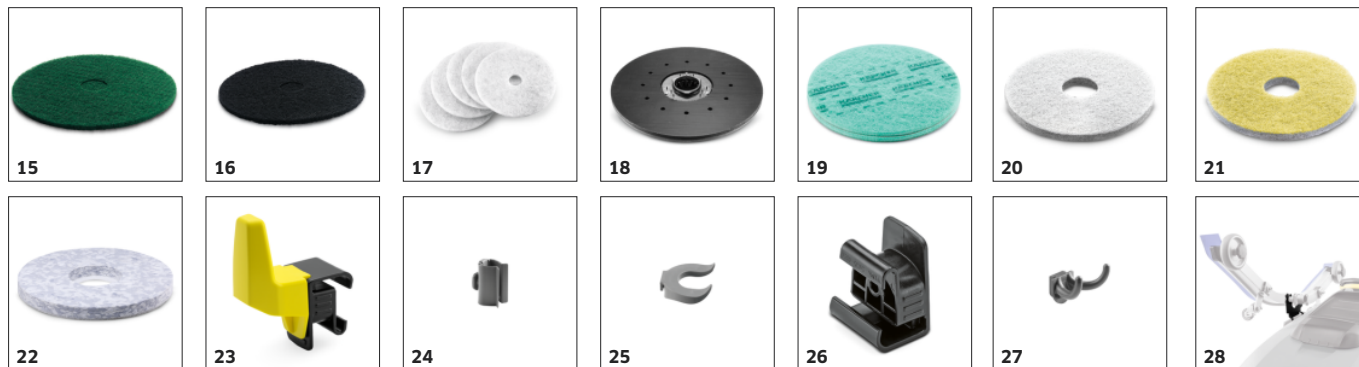

■ Obsaženo v objemu dodávky. □ Volitelné příslušenství

PŘÍSLUŠENSTVÍ K BD 50/50 C BP PACK LI-ION 90AH 1.127-060.0

		Číslo produktu		
DISKOVÉ PADY A UNAŠEČE PADŮ				
Pady				
Pad, středně tvrdý, zelený, 508 mm, 5 Kusy	15	6.369-078.0	Středně tvrdý, k čištění silně znečištěných podlah a pro základní čištění.	<input type="checkbox"/>
Pad, tvrdý, Černá, 508 mm, 5 Kusy	16	6.369-077.0	Tvrdé, na základní čištění a zaschlé nečistoty.	<input type="checkbox"/>
Pad přírodní, 500 mm, Měkký, přírodní, 500 mm, 5 Kusy	17	6.371-146.0	Měkký běžový pad vyrobený z přírodních vláken je ideální pro čištění a leštění do vysokého lesku.	<input type="checkbox"/>
Unašeč padů				
Unašeč padů, 479 mm	18	4.762-534.0	Pro čištění ve spojení s pady. S rychlovýměnnou spojkou a Centerlockem.	<input type="checkbox"/>
Diamantové pady				
Diamantový pad zelený, 2x Ø508 20", jemný, zelený, 508 mm, 2 Kusy	19	6.944-029.0		<input type="checkbox"/>
Diamantový pad, hrubý, bílý, 508 mm, 5 Kusy	20	6.371-260.0	Bílý diamantový pad (hrubý) o průměru 508 mm pro náročnější čištění/pro zhodnocení - odstraňuje drobné škrábance a zajišťuje čistý, hedvábně matný povrch.	<input type="checkbox"/>
Diamantový pad, střední, žluté barvy., 508 mm, 5 Kusy	21	6.371-261.0	Žlutý diamantový pad (střední) o průměru od 508 mm pro náročnější čištění/zhodnocení. Odstraňuje jemné škrábance a zajišťuje ještě lesklejší a homogennější povrch.	<input type="checkbox"/>
Melaminové pady				
Melaminový pad, šedý / bílý, 508 mm, 2 Kusy	22	6.371-025.0	Bílý melaminový pad pro střední a hluboké čištění mikroporézních povrchů, stejně jako jemného kamene a jiných tvrdých podlahových krytin. Lze použít také k odstranění šedého zákalu.	<input type="checkbox"/>
OSTATNÍ PŘÍSLUŠENSTVÍ BR / BD				
Příslušenství k Home Base				
Sada univerzálních háků	23	4.070-075.0	Sada háků a adaptéru k upevnění kolejnice Home Base na podlahových mycích strojích s odsáváním Kärcher. Ideální pro umístění hadic na stroji nenáročně na místo.	<input type="checkbox"/>
Držák šedý	24	6.980-078.0	Svorka na mop k uchycení mopu na stroji. Pouze ve spojení s adaptérem Homebase 5.035-488.0.	<input type="checkbox"/>
Držák láhve	25	6.980-080.0	Vhodný pro transport láhví s rozprašovačem - pouze ve spojení s adaptérem Home-Base 5.035-488.0.	<input type="checkbox"/>
Adaptér Homebase	26	5.035-488.0	Upevňovací zařízení pro různé háčky a úchytky na stroji.	<input type="checkbox"/>
Dvojitý hák	27	6.980-077.0	Dvojitý háček pro uchycení pytlů na odpadky, papírové tašky apod. na stroji. Pouze ve spojení s adaptérem Homebase 5.035-488.0.	<input type="checkbox"/>
Držák stěrky	28	9.753-088.0	Držák stěrky: Ocelový držák je připevněn ke kolejnici Home Base na podlahovém mycím stroji a umožňuje bezpečné skladování a přepravu stěrky.	<input type="checkbox"/>