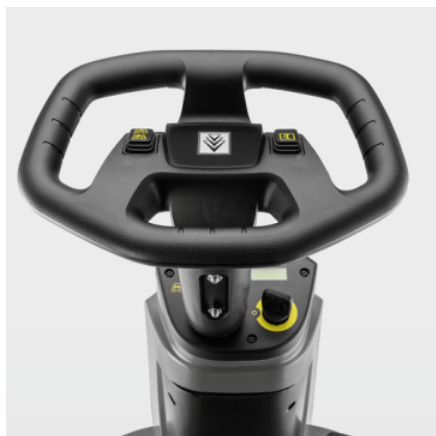

Jednoduchá obsluha

- Samovysvětlující symboly a přehledné obslužné pole.
- Krátká doba zaškolení.
- Jednoduché zacházení se strojem díky sníženému počtu obslužných prvků, které jsou žlutě kódovány.