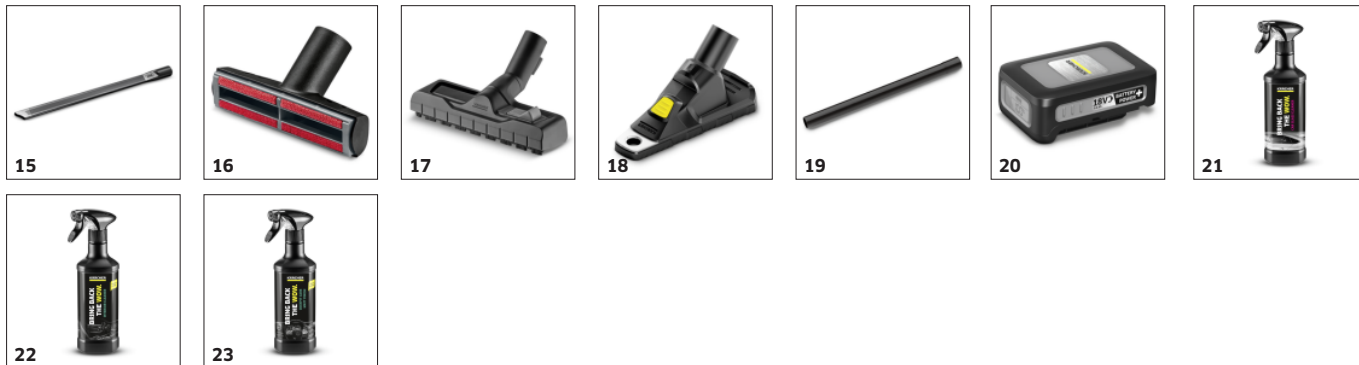

PŘÍSLUŠENSTVÍ K WD 1 COMPACT BATTERY SET 1.198-301.0

		Číslo produktu		
VYSAVAČE				
Hubice				
Flexibilní štěrbinová hubice k WD	15	2.863-374.0	Flexibilní štěrbinová hubice pro úklid těžko přístupných míst v domácnosti, sklepě, dílně, autě.	☐
Hubice na čalounění na zvířecí chlupy k WD	16	2.863-375.0	Extra široká hubice na čalounění pro spolehlivé odstraňování nečistot, zejména zvířecích chlupů, z automobilových a domácích textilií pomocí vysavačů Home & Garden pro mokré a suché vysávání.	☐
Přepínatelná hubice pro vysávání mokrých a suchých nečistot	17	2.863-000.0	Pohodlné čištění všech domácích povrchů. Přepínatelná hlavice se snadno přizpůsobí čištěnému povrchu i různým druhům nečistot. Kompatibilní se všemi vysavači řady Home & Garden.	☐
Speciální použití				
Lapač prachu při vrtání	18	2.863-234.0	Nové příslušenství pro naše multifunkční vysavače WD 2-6 umožňuje bezpečné a bezprašné vrtání na všech běžných stěnách a stropěch. Prach z vrtání se odsává přímo na vrtaném otvoru.	☐
Prodlužovací sací trubka, NW 35	19	2.863-308.0	K dosažení těžko dostupných míst, jako např. nečistoty ve vysokých místnostech, jmenovitý průměr 35.	☐
BATERIE				
Battery Power+ 18/30	20	2.445-042.0	S technologií Real Time zobrazovanou na displeji LCD: velmi výkonná lithium-iontová baterie Power+ 18 V. Dlouhá doba provozu díky kapacitě 3,0 Ah. S kontrolou napětí a krytím IPX5.	☐
ČIŠTĚNÍ VOZIDEL A PÉČE				
RM 650 Čistič autoskel	21	6.296-105.0	Čistič autoskel RM 650 je ideální pro mytí oken a zrcátek automobilů beze šmouh a odlesků. Spolehlivě odstraní hmyz, otisky prstů i nečistoty z ulic.	☐
RM 651 Čistič interiéru auta	22	6.296-106.0	Čistič interiéru auta RM 651 s antistatickým účinkem a účinnou neutralizací zápachů pro svěže čisté interiéry bez zápachu, a to od palubní desky přes displeje až po čalounění a umělou kůži.	☐
RM 652 Čistič palubní desky	23	6.296-107.0	Čistič palubní desky RM 652 pro hloubkové čištění a ochranu všech plastů v autě po sobě zanechává hedvábně matné povrchy, které jsou rázem jako nové a odpuzují vodu a nečistoty.	☐

■ Obsaženo v objemu dodávky. ☐ Volitelné příslušenství ☐ Čistící prostředky