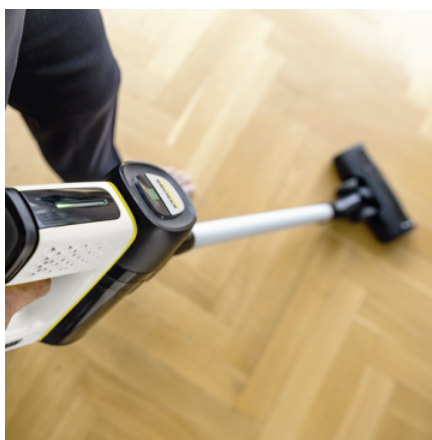

Vyladěná technologie

- Výkonná 25,2V baterie dokonale sladěná s aktivní podlahovou hubicí.
- Optimalizovaná doba chodu 60 minut v normálním režimu.
- 350W motor, aktivní podlahová hubice, Power Lock a 3stupňový bezsáčkový filtrační systém.