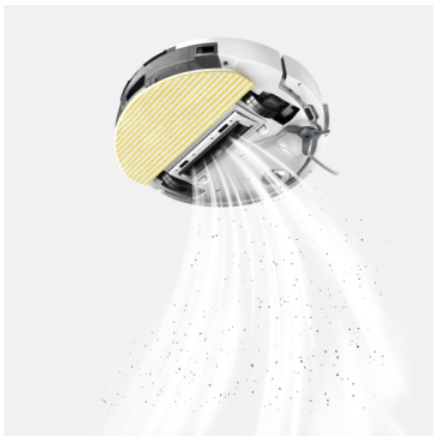

Silný sací výkon

- Díky silnému sacímu výkonu 15 000 Pa lze účinně odstranit většinu druhů nečistot – dokonce i pepřová zrna, arašídý a cereální vločky.
- Pro každý úklidový úkol si můžete vybrat ze čtyř různých režimů sání. Kombinovaný úklidový účinek hlavního a bočního kartáče zajišťuje obzvláště účinné čištění podlahy v celém domě.