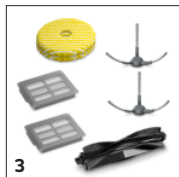

Stírací jednotka s rotujícími stíracími disky

- Rotační mopovací kotouče s mikrovlnkovými podložkami účinně odstraňují nečistoty díky vysoké rychlosti a silnému tlaku na podlahu.
- Jakmile robot zaznamená koberec, mopovací kotouče se automaticky zvednou, aby se koberec nenamočil.
- Pravý mopovací kotouč lze vysunout pro čištění okrajů, což zaručuje nejlepší výsledky čištění.

Detekce koberců a Auto Boost

- RVM 4 Comfort automaticky rozpoznává koberecové plochy pomocí ultrazvukového senzoru a zobrazuje je na mapě v aplikaci.
- Když je aktivována funkce vytírání, robot se vyhýbá detekovaným koberecům plochám nebo se pohybuje po koberci se zvednutými vytíracími jednotkami.
- Funkce Auto Boost zvyšuje sací výkon na kobercích, když je to potřeba, aby bylo dosaženo ještě lepších výsledků čištění.

PŘÍSLUŠENSTVÍ K RVM 4 COMFORT 1.269-130.0

		Číslo produktu		
ROBOTICKÝ VYSAVAČ				
Filtry				
Filtrační fleecový sáček RVC 3 a RVM 4	1	2.269-623.0	Vysoce kvalitní fleecový filtrační sáček zajišťuje snadné a hygienické odstranění nečistot a prachu ze stanice. Vhodný pro sací stanice modelů RVC 3 Comfort a RVM 4 Comfort.	<input type="checkbox"/>
Sady utěrek				
Sada mopů RVM 4	2	2.269-130.0	Pro optimální výsledky čištění: vysoce kvalitní sada mikrovláknových mopů pro mokré vytírání tvrdých podlah pomocí robotického vysavače RVM 4 Comfort.	<input type="checkbox"/>
Sady příslušenství				
Sada příslušenství RVM 4	3	2.269-131.0	Sada příslušenství pro robotický vysavač a mop RVM 4 Comfort obsahuje 1 hlavní kartáč, 2 stírací mopy, 2 boční kartáče a 2 filtry.	<input type="checkbox"/>