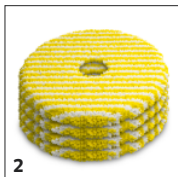

PŘÍSLUŠENSTVÍ K RVM 4 COMFORT 1.269-130.0

		Číslo produktu		
ROBOTICKÝ VYSAVAČ				
Filtry				
Filtrační fleecový sáček RVC 3 a RVM 4	1	2.269-623.0	Vysoce kvalitní fleecový filtrační sáček zajišťuje snadné a hygienické odstranění nečistot a prachu ze stanice. Vhodný pro sací stanice modelů RVC 3 Comfort a RVM 4 Comfort.	☐
Sady utěrek				
Sada mopů RVM 4	2	2.269-130.0	Pro optimální výsledky čištění: vysoce kvalitní sada mikrovláknových mopů pro mokré vytírání tvrdých podlah pomocí robotického vysavače RVM 4 Comfort.	☐
Sady příslušenství				
Sada příslušenství RVM 4	3	2.269-131.0	Sada příslušenství pro robotický vysavač a mop RVM 4 Comfort obsahuje 1 hlavní kartáč, 2 stírací mopy, 2 boční kartáče a 2 filtry.	☐

☐ Volitelné příslušenství